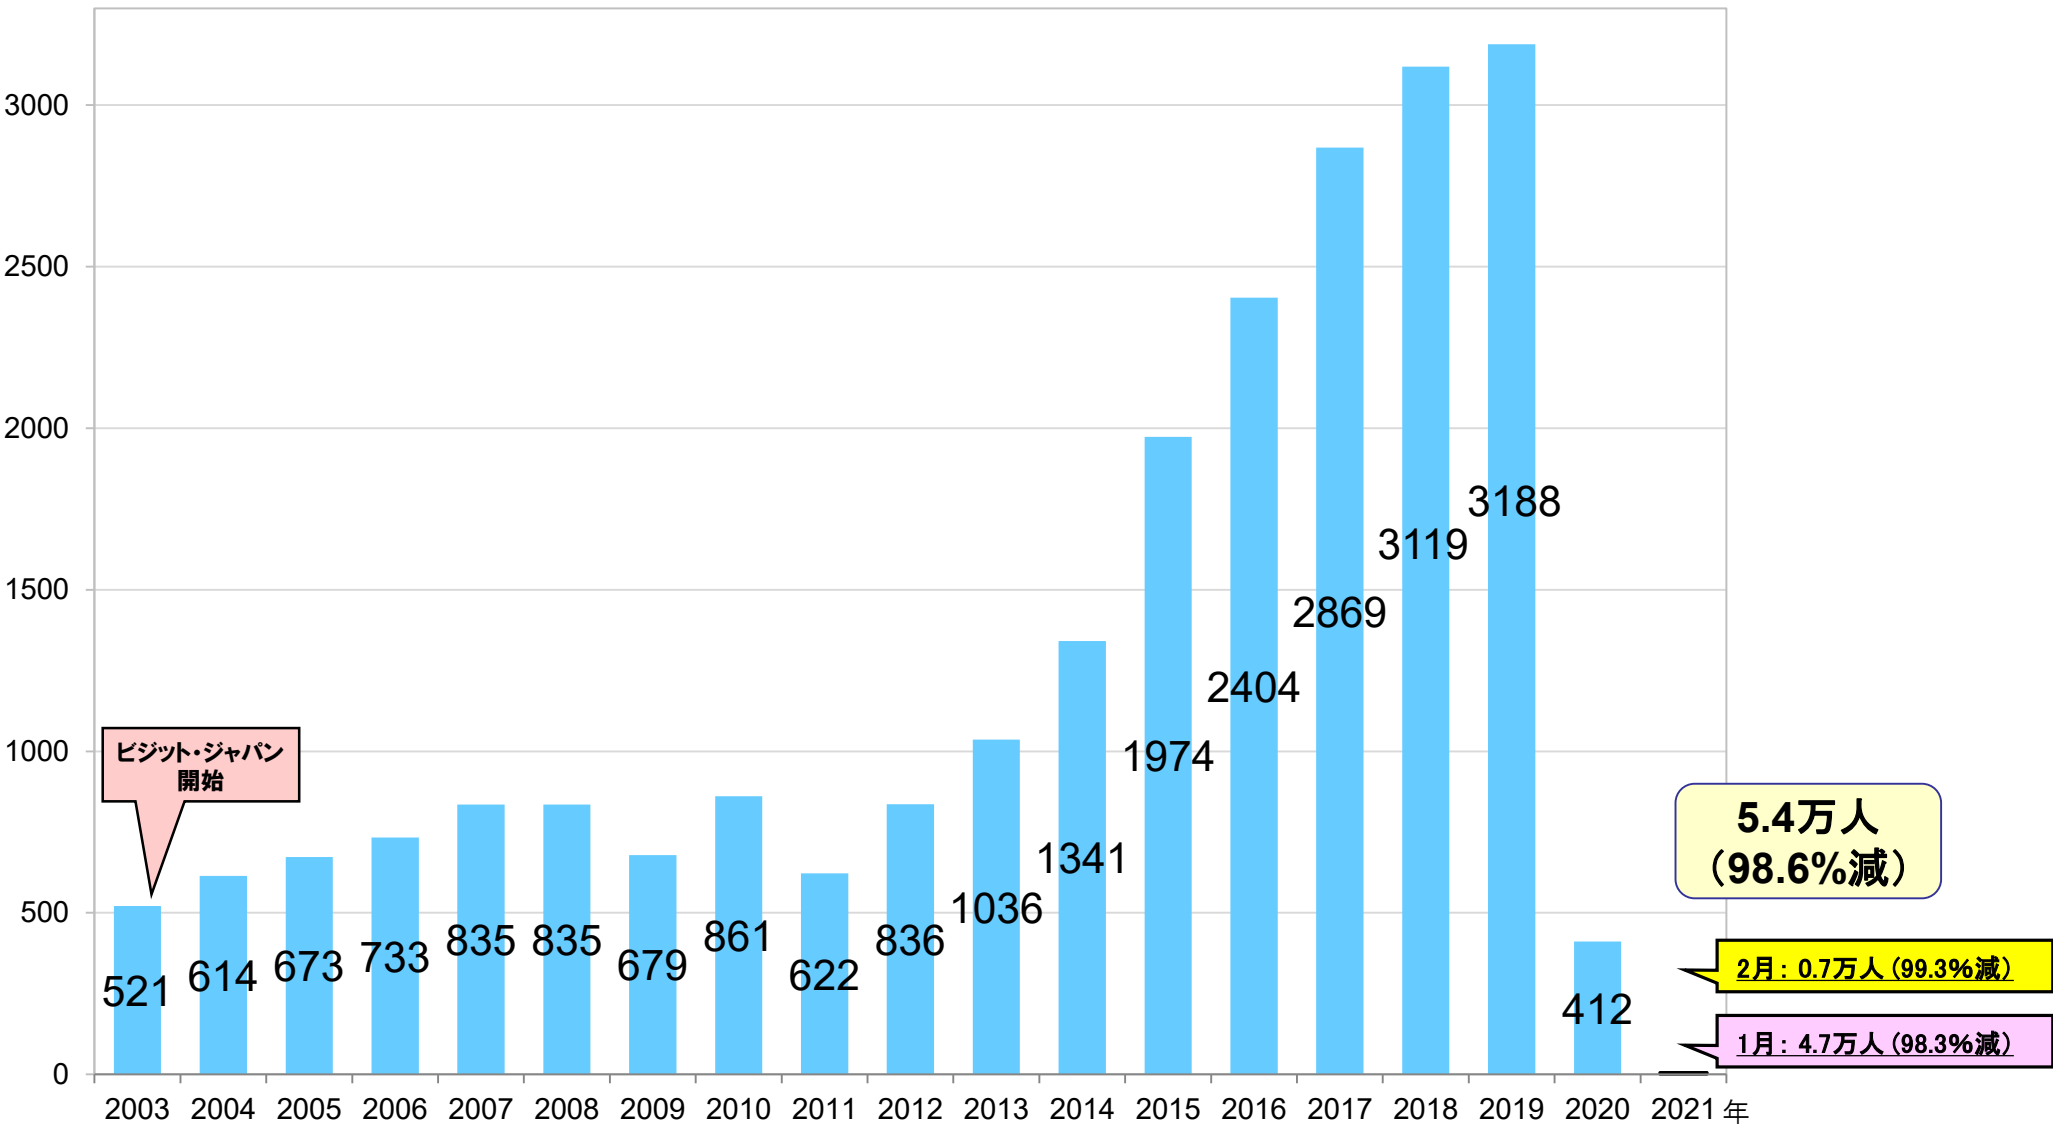

# 訪日外国人旅行者数の推移

万人

ビジット・ジャパン  
開始

**5.4万人**  
**(98.6%減)**

**2月: 0.7万人 (99.3%減)**

**1月: 4.7万人 (98.3%減)**

【お問い合わせ先】  
観光庁国際観光課 有田、十川、中野  
(代表) 03-5253-8111(内線27402、27420) (直通) 03-5253-8324

注) 2019年以前の値は確定値、2020年の値は暫定値、2021年1月～2月の値は推計値、%は対前年同月比

# 2021年2月の訪日外国人旅行者数(推計値)

国・地域	Country/Area	総数 Total			総数 Total		
		2020年 2月	2021年 2月	伸率(%)	2020年 1月～2月	2021年 1月～2月	伸率(%)
総数	Grand Total	1,085,147	7,400	▲ 99.3	3,746,169	53,900	▲ 98.6
韓国	South Korea	143,896	900	▲ 99.4	460,708	3,400	▲ 99.3
中国	China	87,220	1,700	▲ 98.1	1,012,010	11,900	▲ 98.8
台湾	Taiwan	220,420	400	▲ 99.8	681,659	1,000	▲ 99.9
香港	Hong Kong	115,613	40	▲ 100.0	334,971	240	▲ 99.9
タイ	Thailand	97,957	90	▲ 99.9	210,491	790	▲ 99.6
シンガポール	Singapore	19,551	50	▲ 99.7	49,731	140	▲ 99.7
マレーシア	Malaysia	26,589	70	▲ 99.7	71,418	270	▲ 99.6
インドネシア	Indonesia	24,691	200	▲ 99.2	62,231	1,100	▲ 98.2
フィリピン	Philippines	39,728	200	▲ 99.5	93,316	1,200	▲ 98.7
ベトナム	Vietnam	39,905	200	▲ 99.5	90,329	20,200	▲ 77.6
インド	India	6,582	600	▲ 90.9	20,466	1,500	▲ 92.7
豪州	Australia	48,522	30	▲ 99.9	133,836	130	▲ 99.9
米国	U.S.A.	73,373	400	▲ 99.5	190,716	1,600	▲ 99.2
カナダ	Canada	17,601	20	▲ 99.9	46,532	120	▲ 99.7
メキシコ	Mexico	2,968	20	▲ 99.3	7,609	80	▲ 98.9
英国	United Kingdom	18,645	70	▲ 99.6	42,965	370	▲ 99.1
フランス	France	17,123	80	▲ 99.5	33,604	680	▲ 98.0
ドイツ	Germany	10,937	50	▲ 99.5	22,126	450	▲ 98.0
イタリア	Italy	4,718	30	▲ 99.4	11,639	230	▲ 98.0
ロシア	Russia	6,702	90	▲ 98.7	15,101	290	▲ 98.1
スペイン	Spain	4,329	40	▲ 99.1	9,486	240	▲ 97.5
中東地域	Middle East	2,086	30	▲ 98.6	6,351	130	▲ 98.0
その他	Others	55,991	2,090	▲ 96.3	138,874	7,840	▲ 94.4

◆注4：中東地域はイスラエル、トルコ、GCC6か国(サウジアラビア、アラブ首長国連邦(UAE)、バーレーン、オマーン、カタール、クウェート)を指す。

◆注5：新型コロナウイルス感染症に関する水際対策の強化により、上陸拒否対象国からは特段の事情がない限り入国できない(上陸拒否対象国：152の国、地域(2月26日現在))。