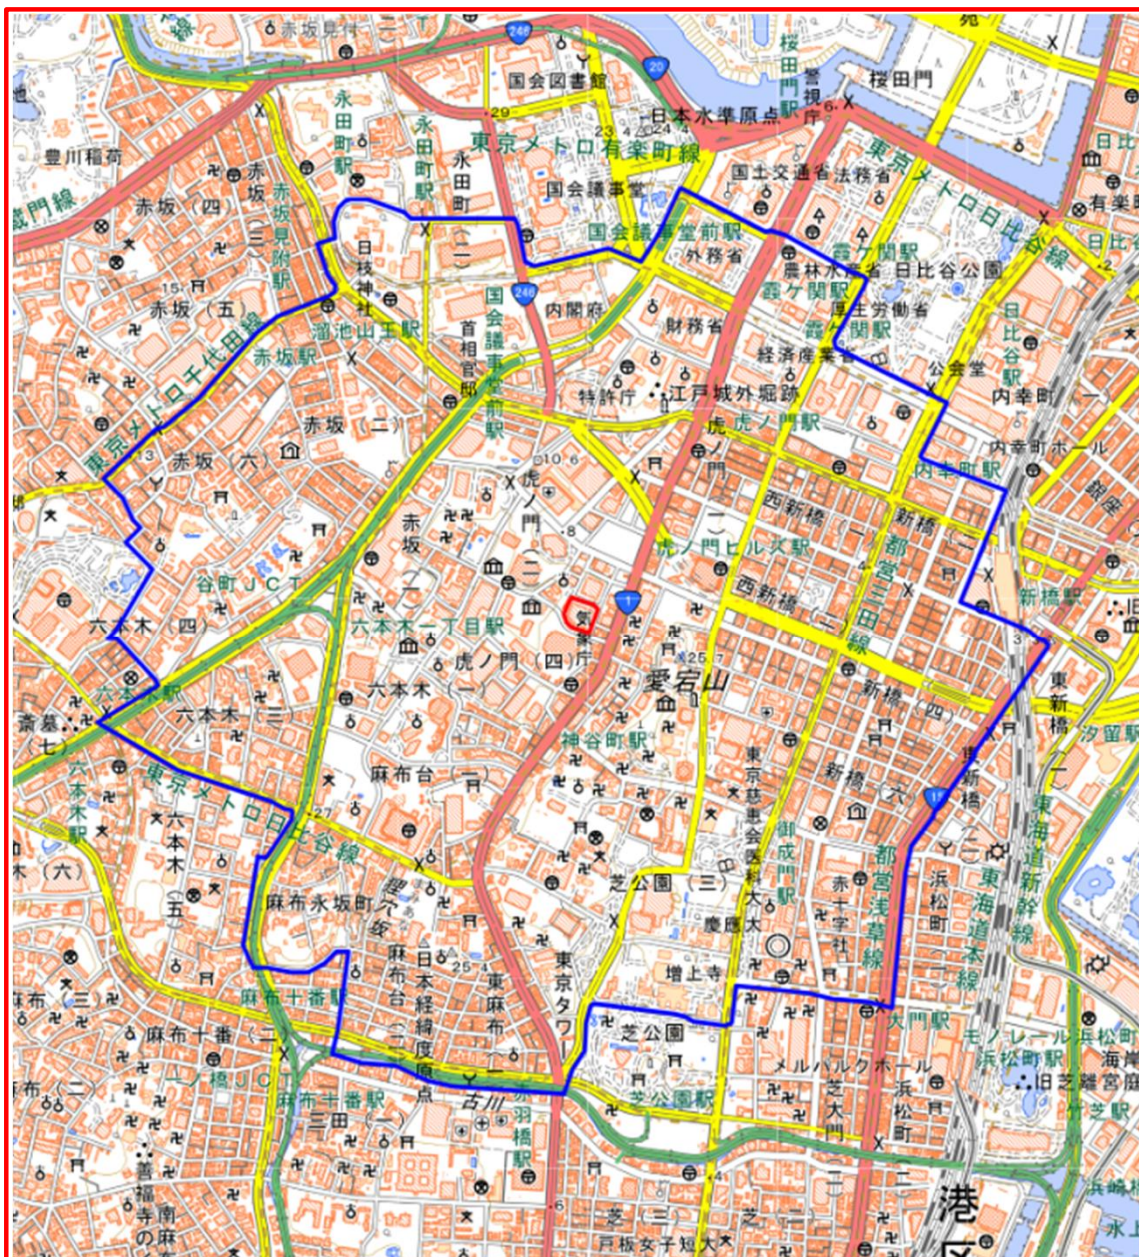

国土交通省 対象施設周辺地域

(東京都千代田区霞が関2丁目1番3号)

この地図は、縮尺2万5000分の1の地形図相当の誤差を有しております。

国土地理院の地理院地図を利用

対象施設の敷地
対象施設周辺地域

国土交通省 対象施設の敷地図

(東京都千代田区霞が関2丁目1番3号)

この地図は、縮尺2万5000分の1の地形図相当の誤差を有しております。

国土地理院の地理院地図を利用

対象施設の敷地

国土交通省 対象施設周辺地域

(東京都港区虎ノ門3丁目6番9号)

この地図は、縮尺2万5000分の1の地形図相当の誤差を有しております。

国土地理院の地理院地図を利用

対象施設の敷地
対象施設周辺地域

国土交通省 対象施設の敷地図