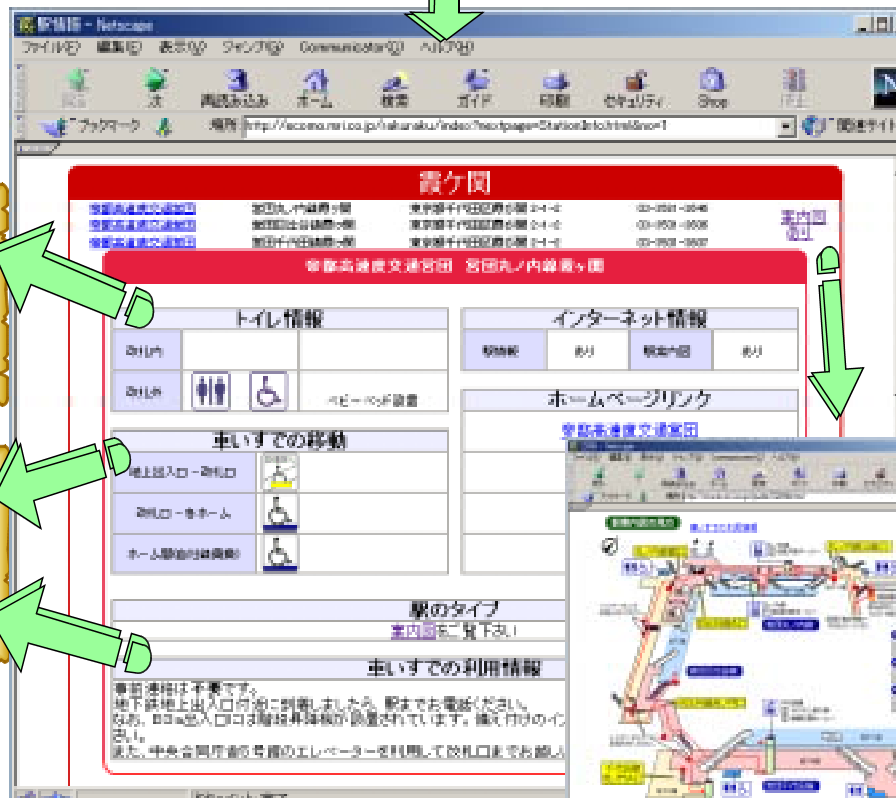

# 駅のバリアフリー情報の検索システムについて (らくらくおでかけネット)

(財)交通エコロジー・モビリティ財団のホームページ

(アドレス: <http://www.ecomo.or.jp>)

駅名等を入力すると、車椅子での移動のしやすさ、トイレ情報等のらくらくおでかけ情報が検索できるようになっています。

(検索画面)

駅名を入力

(出力画面)

トイレ情報  
(身障者用や  
ベビーベッド  
の有無も含む)

車椅子での  
移動のしやすさ  
利用方法