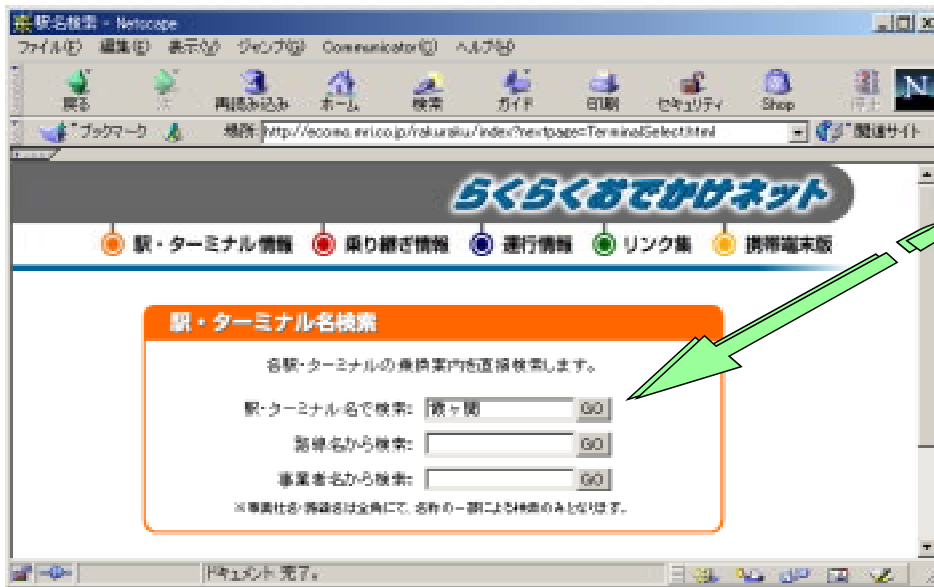

# 駅のバリアフリー情報の検索システムについて (らくらくおでかけネット)

(財)交通エコロジー・モビリティ財団のホームページ

(アドレス: <http://www.ecomo.or.jp>)

駅名等を入力すると、車椅子での移動のしやすさ、トイレ情報等のらくらくおでかけ情報が検索できるようになっています。

(検索画面)

駅名を入力

(出力画面)

トイレ情報  
(身障者用や  
ベビーベッド  
の有無も含む)