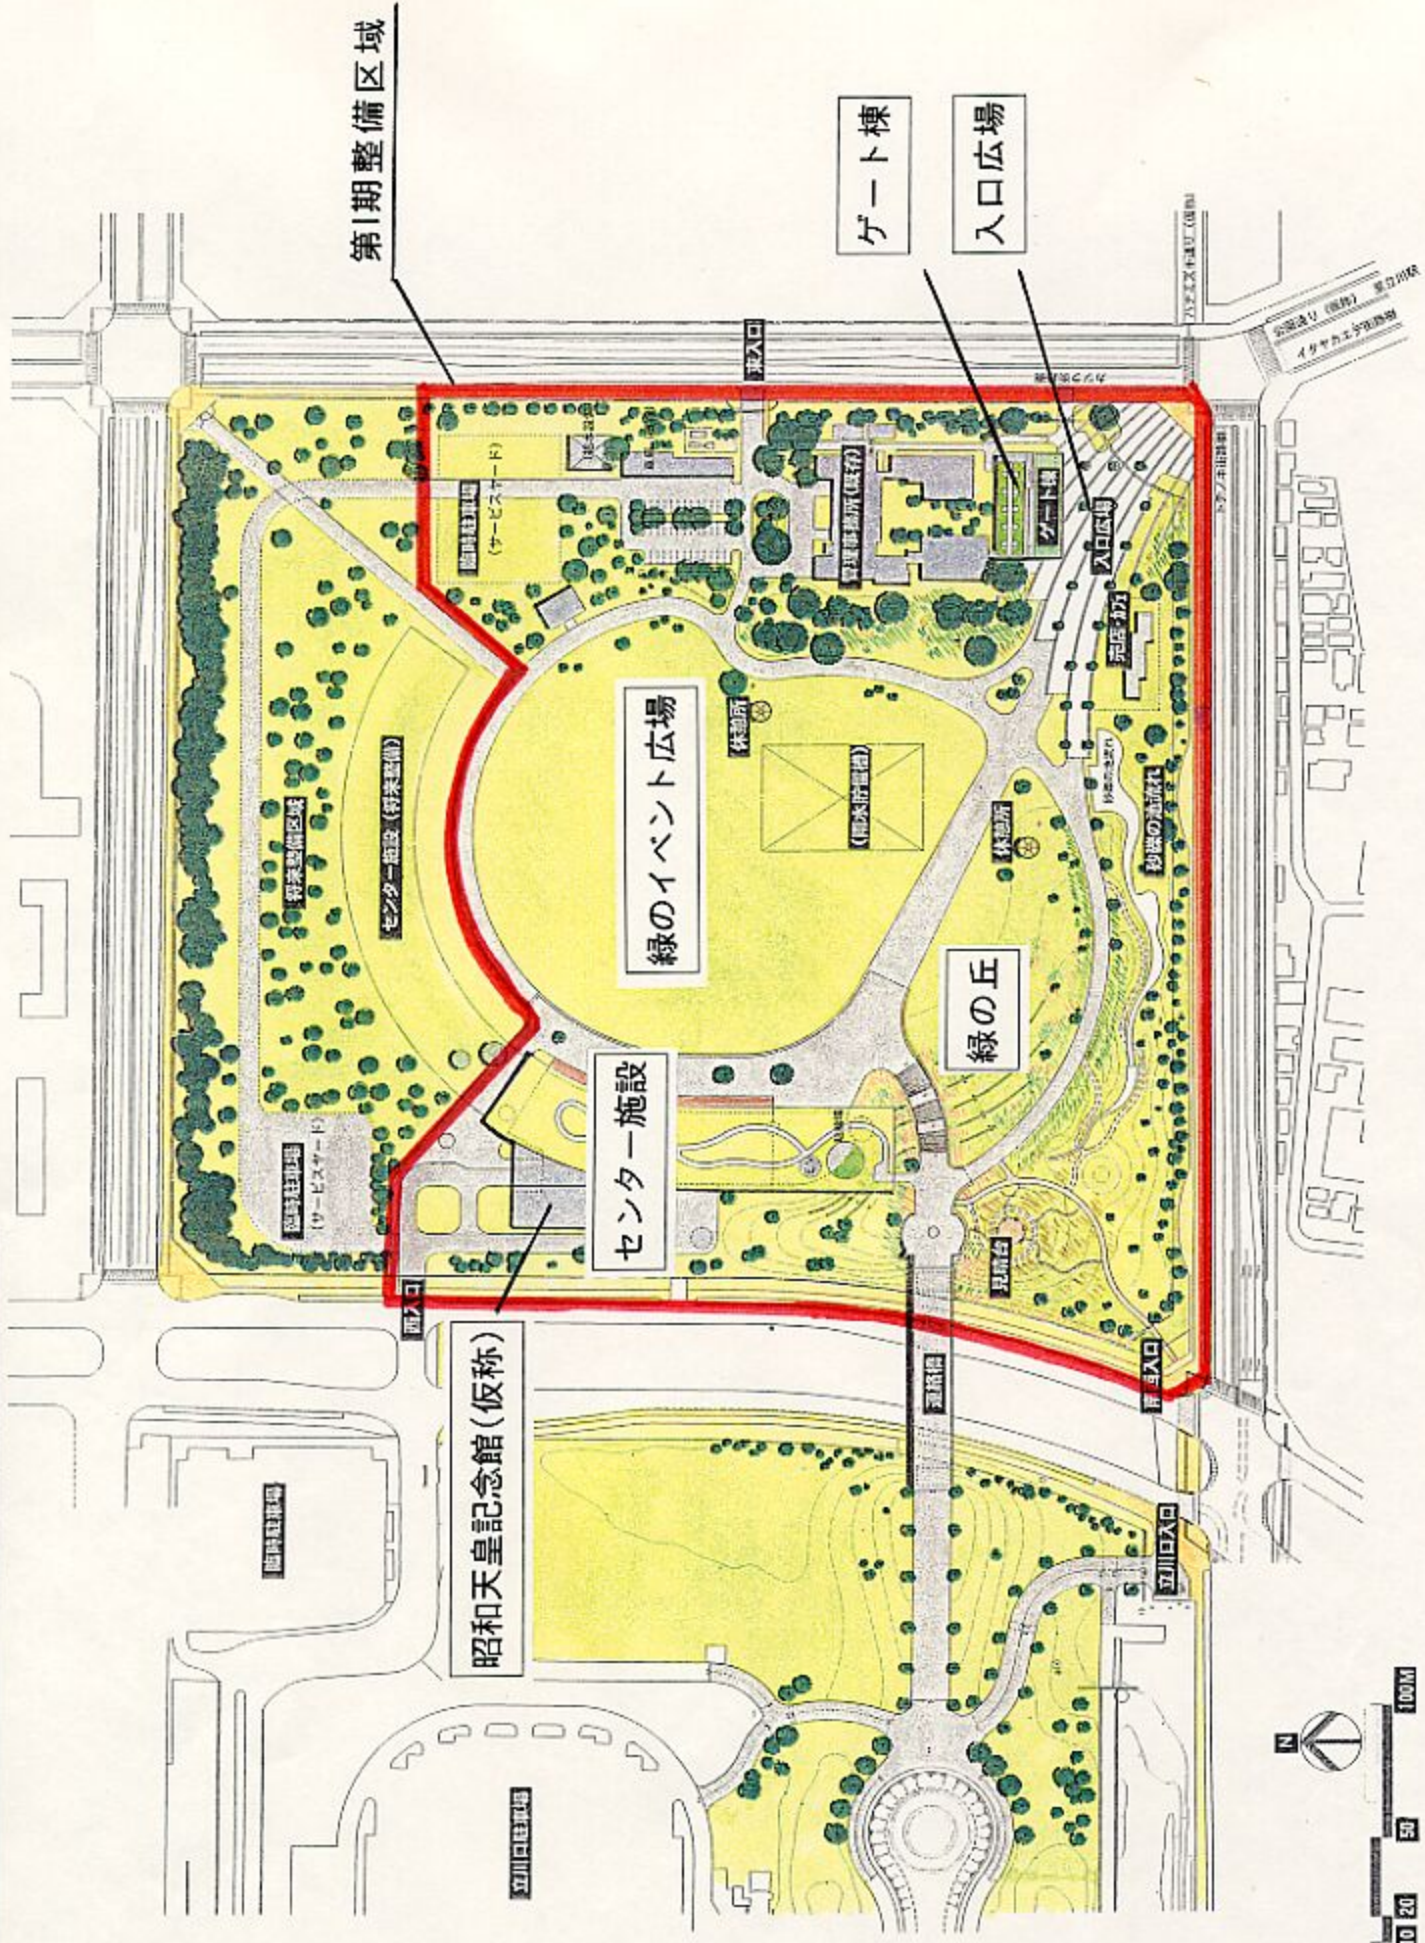

国 営 昭 和 記 念 公 園

国営昭和記念公園 文化施設ゾーン整備計画平面図

第1期整備区域

ゲート棟

入口広場

緑のイベント広場

緑の丘

センター施設

昭和三和記念館(仮称)