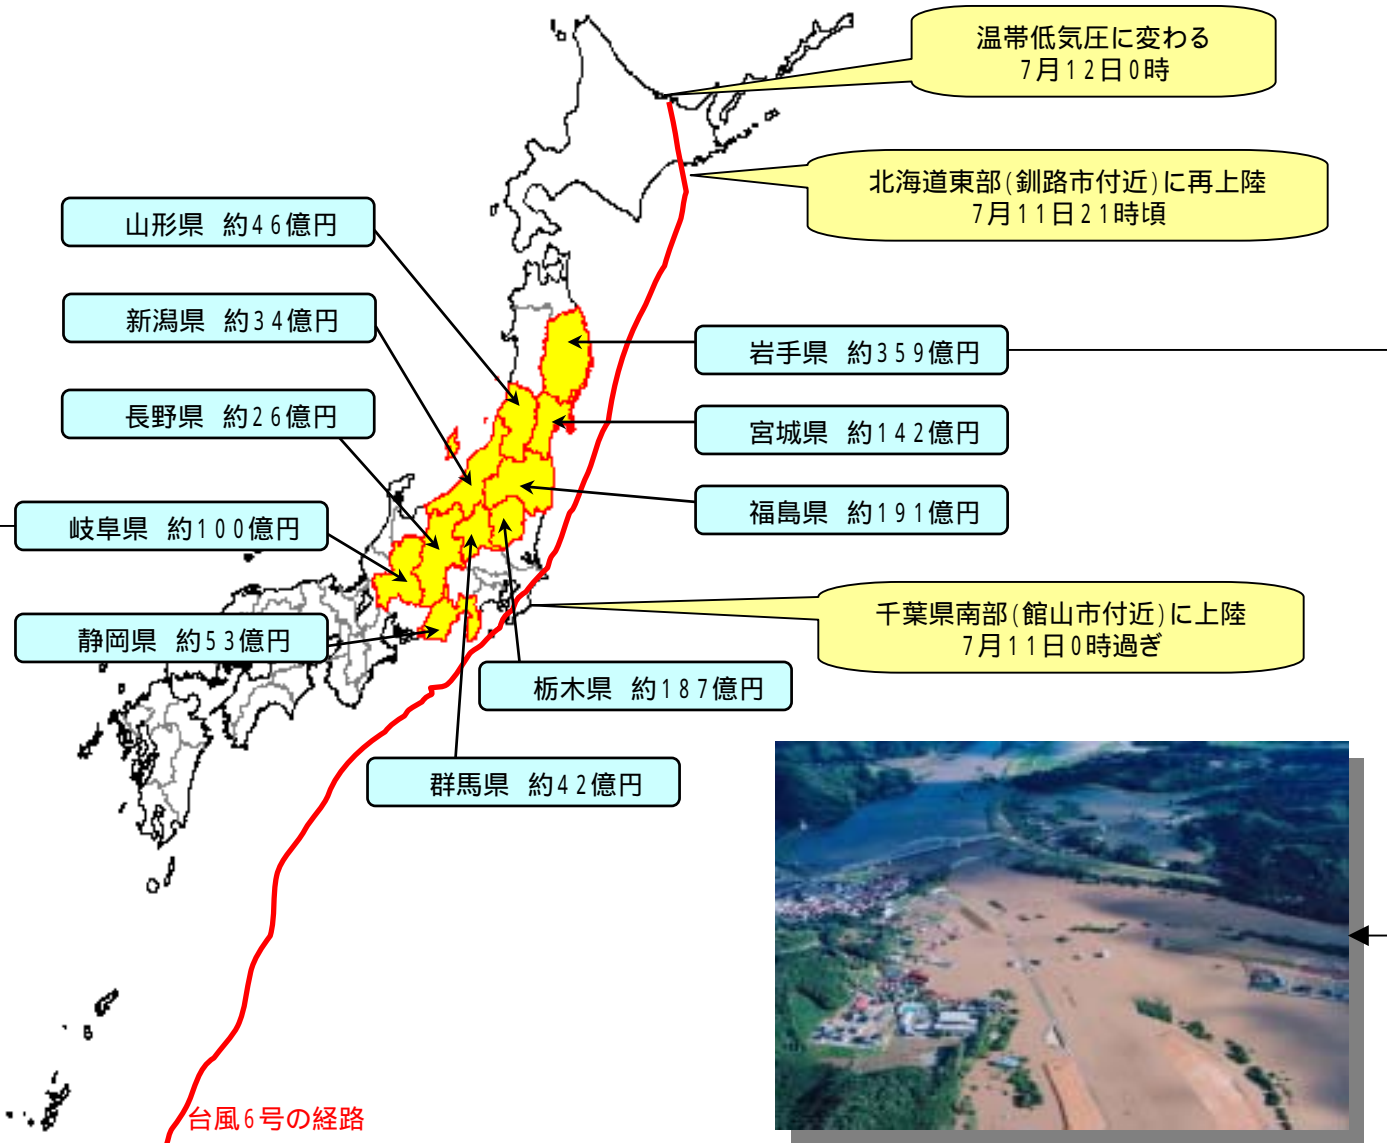

全国各地に甚大な被害をもたらした台風6号

長良川の法面崩壊(岐阜県白鳥町)

北上川の出水(岩手県川崎村)

金額はすべて国土交通省所管事業に係る査定見込額である。