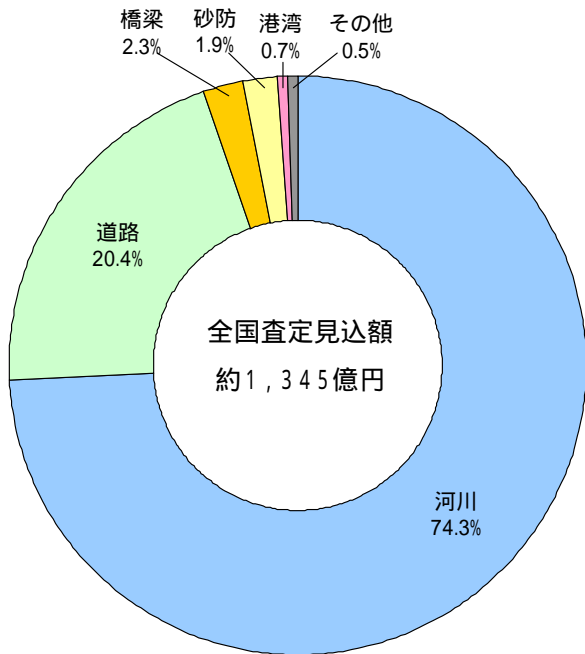

全国各地に甚大な被害をもたらした台風6号

長良川の法面崩壊(岐阜県白鳥町)

北上川の出水(岩手県川崎村)

金額はすべて国土交通省所管事業に係る査定見込額である。