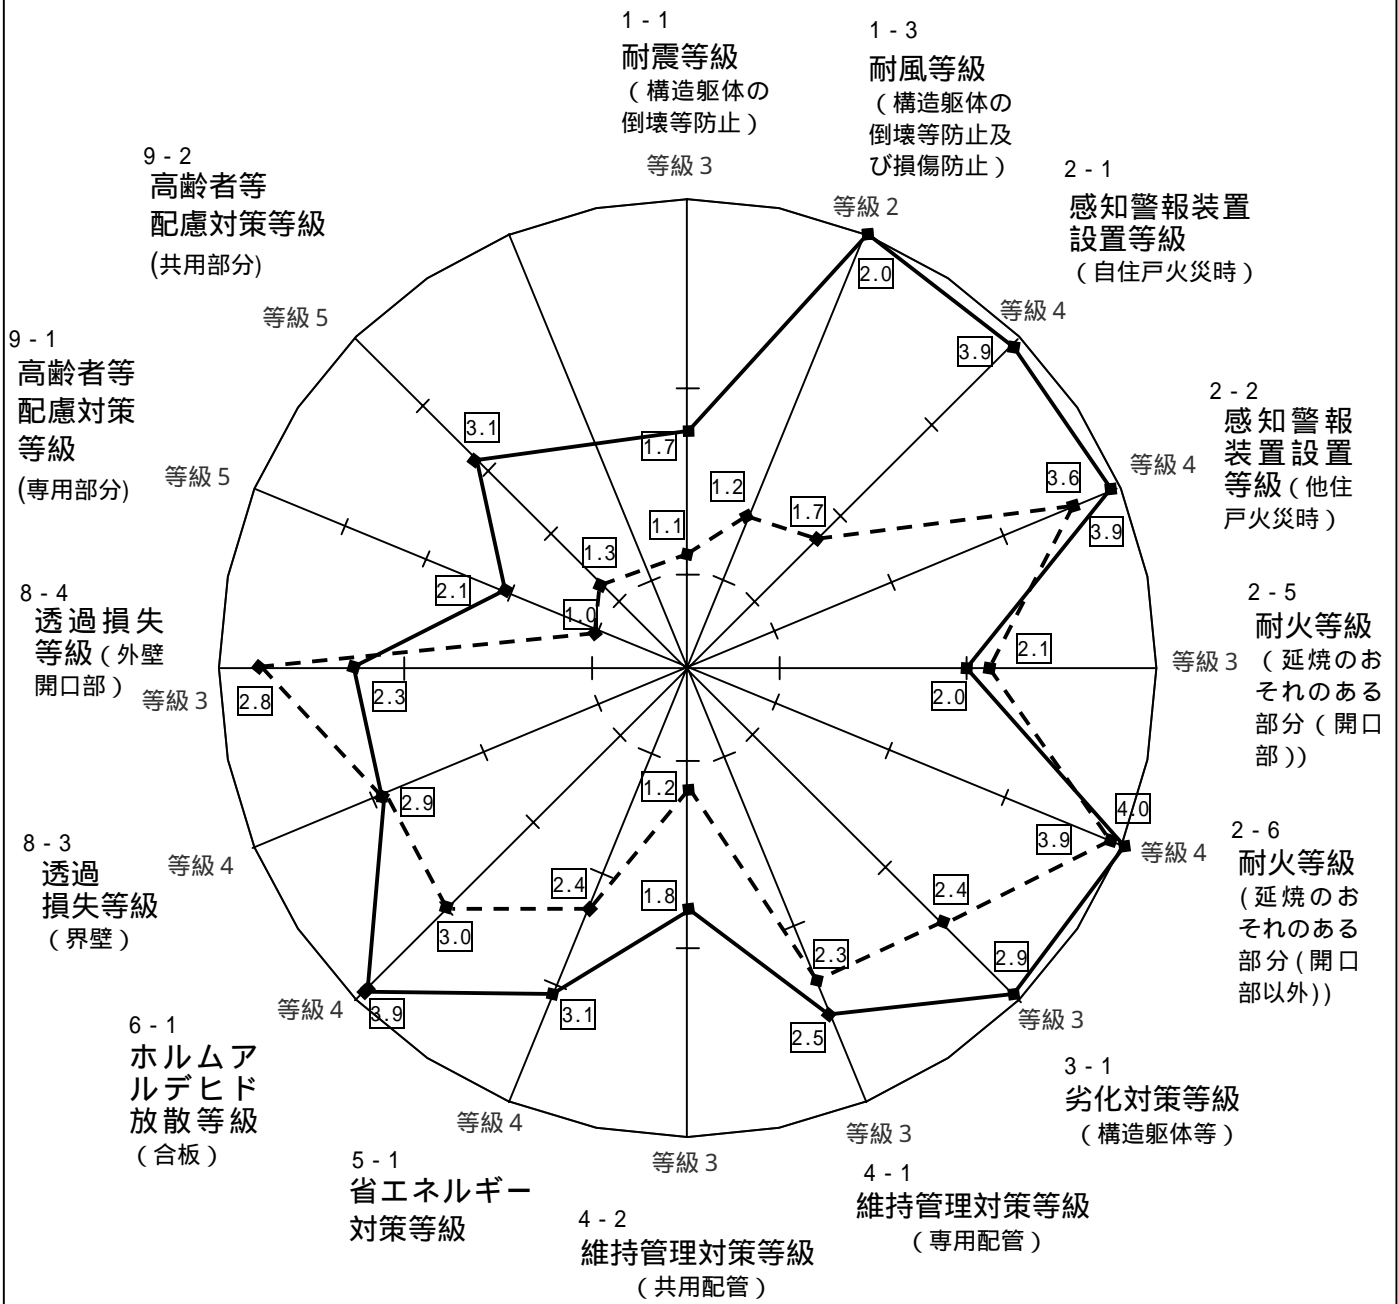

共同住宅等

建設住宅性能評価を受けた住宅と仮想住宅性能評価結果との比較（平均等級）

<住宅性能等級チャート図>

- ◆——◆ は建設住宅性能評価の実績データにおける平均等級（注）
- ◆---◆ は仮想性能評価調査結果における平均等級

注：平成 12 年 10 月から平成 14 年 3 月末日までの交付分の集計結果で、財団法人住宅リフォーム・紛争処理支援センターにおいて集計したもの

（備考）2-5、8-4 において、仮想性能評価調査結果における平均等級の方が建設住宅性能評価の実績データにおける平均等級を上回っているが、これらについては、立地条件等により求められる性能が変わるので、必ずしも実際の評価住宅の方が性能が低いことを意味するものではない。