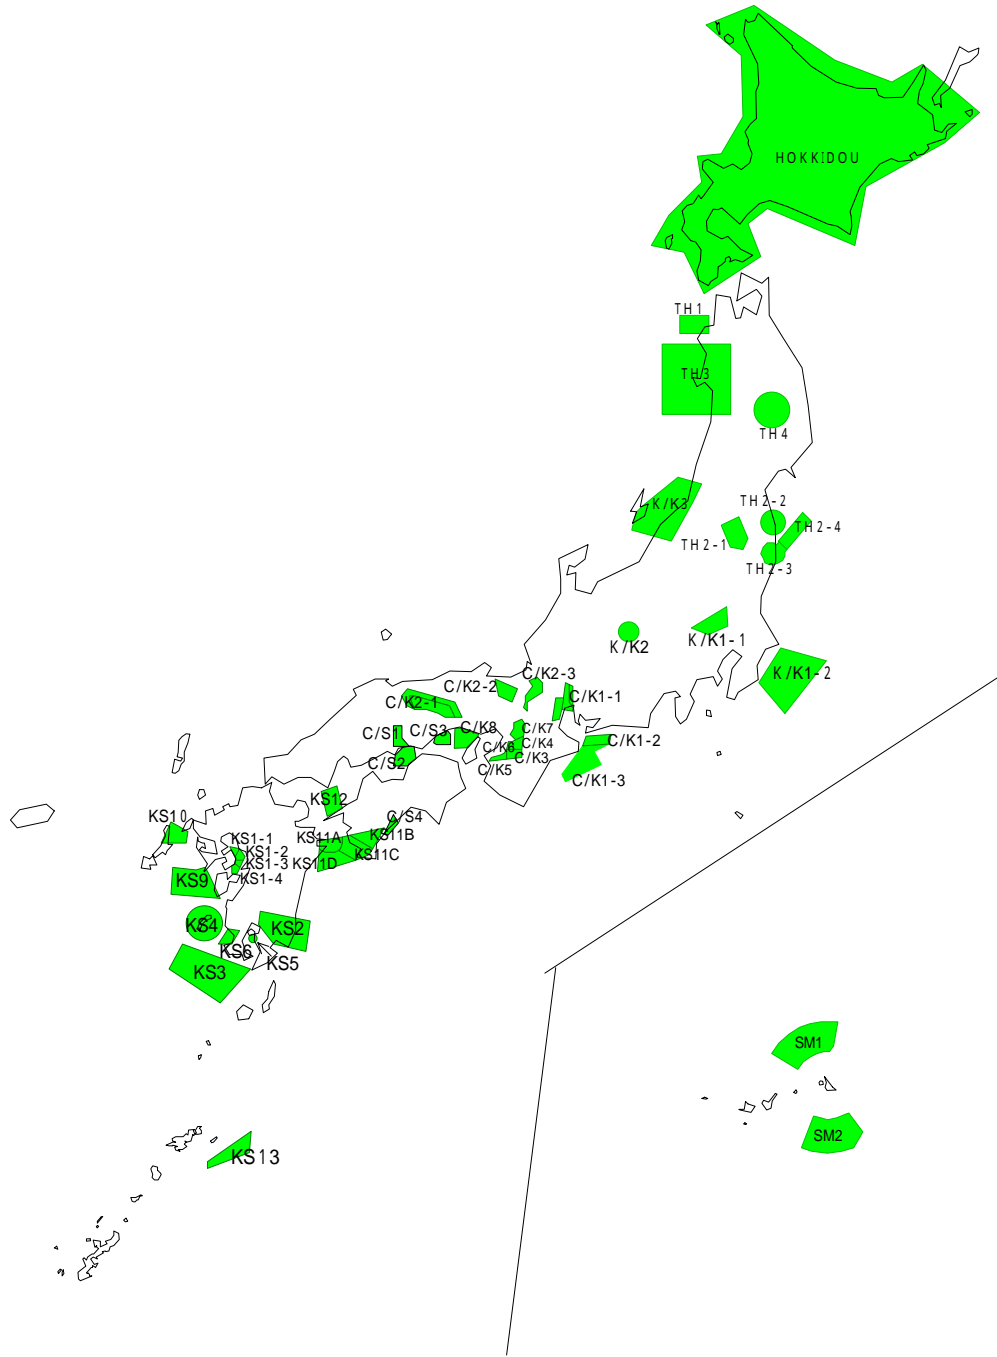

民間訓練 / 試験空域(現行)

民間訓練 / 試験空域(H14年10月から)