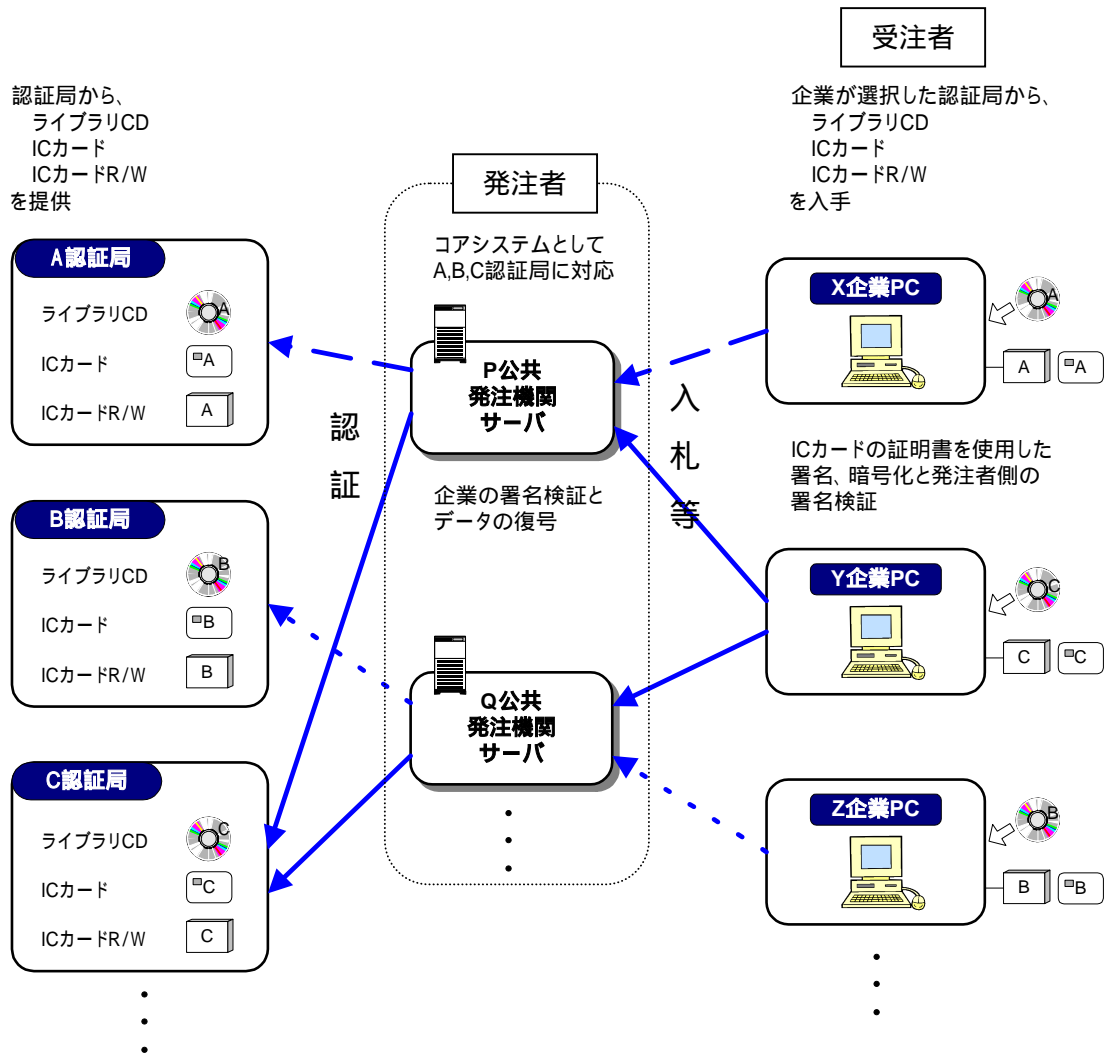

【参考資料 - 1】電子入札コアシステムと認証局の関係

【用語説明】

ライブラリCD : ICカードドライバ等が格納されたCD

ICカード : ICに証明書情報を組み込んだカード

ICカードR/W : ICカードの情報を読み書きする装置