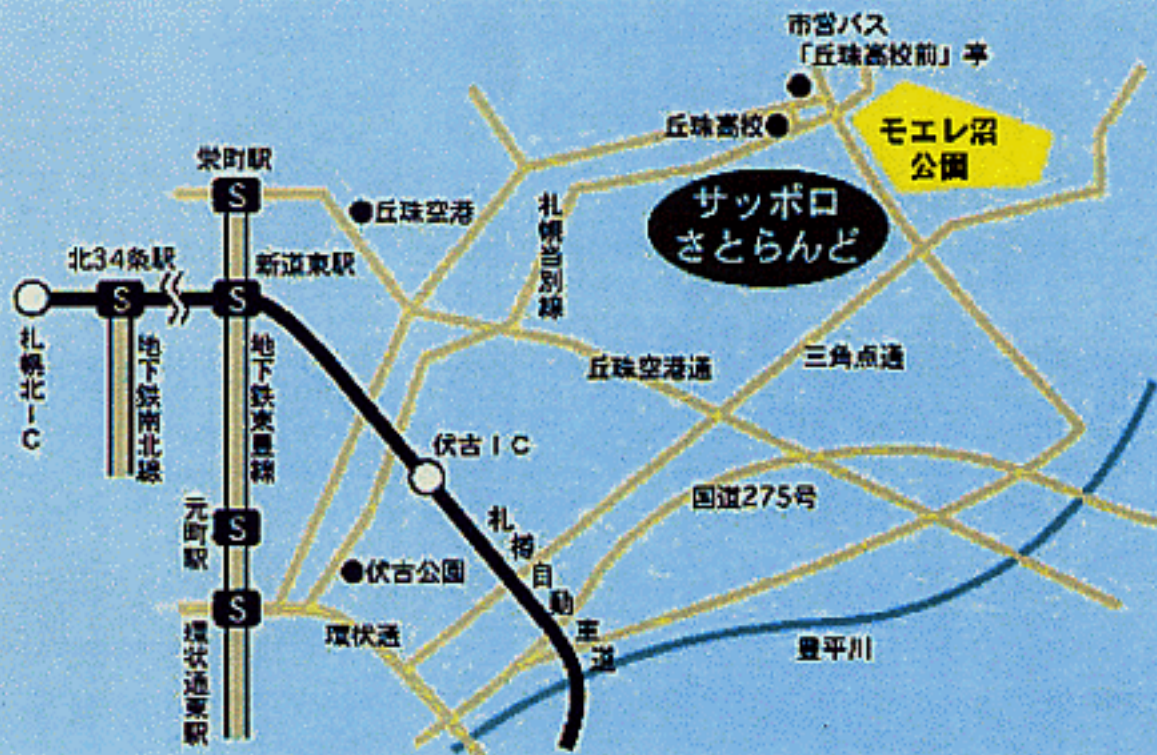

サッポロさとらんど

【参考2】

サッポロさとらんど

〒007-0880 札幌市東区丘珠町584番地2

※サッポロさとらんどHPより作成