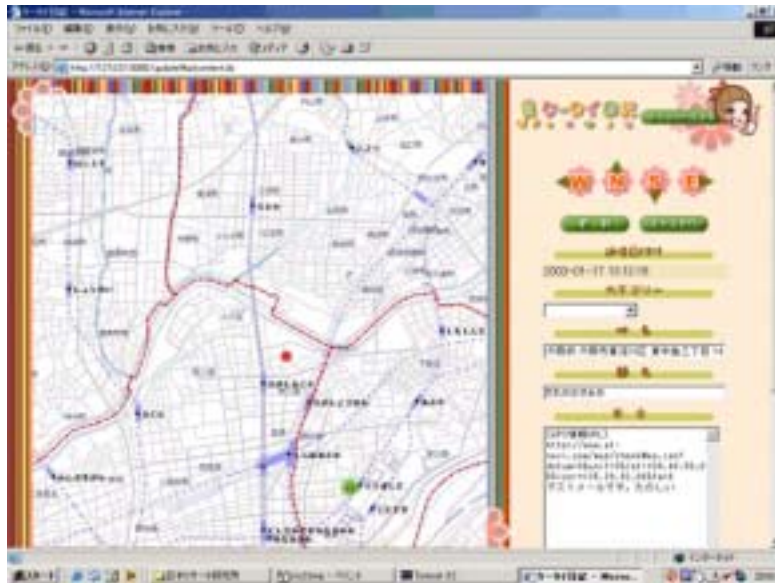

アプリケーション画面例

「ケータイ日記」
～地図連動型電子日記システム～

ウォーキング・ジョギングの友

自分の足跡記録マップ(自分旅行史)

「模型名人」
~山岳立体模型用型紙作成アプリケーション~

GISアドベンチャー

ボクがワタシが調べてつくる身近な町の地図