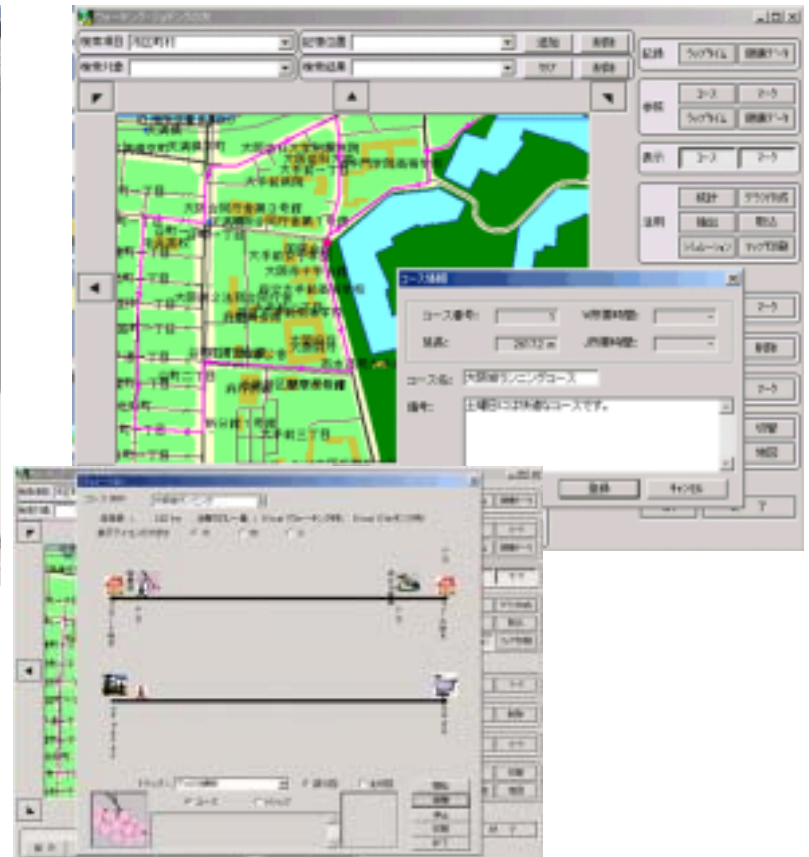

アプリケーション画面例

「ケータイ日記」
～地図連動型電子日記システム～

ウォーキング・ジョギングの友

自分の足跡記録マップ(自分旅行史)

「模型名人」
~山岳立体模型用型紙作成アプリケーション~

GISアドベンチャー

ボクがワタシが調べてつくる身近な町の地図