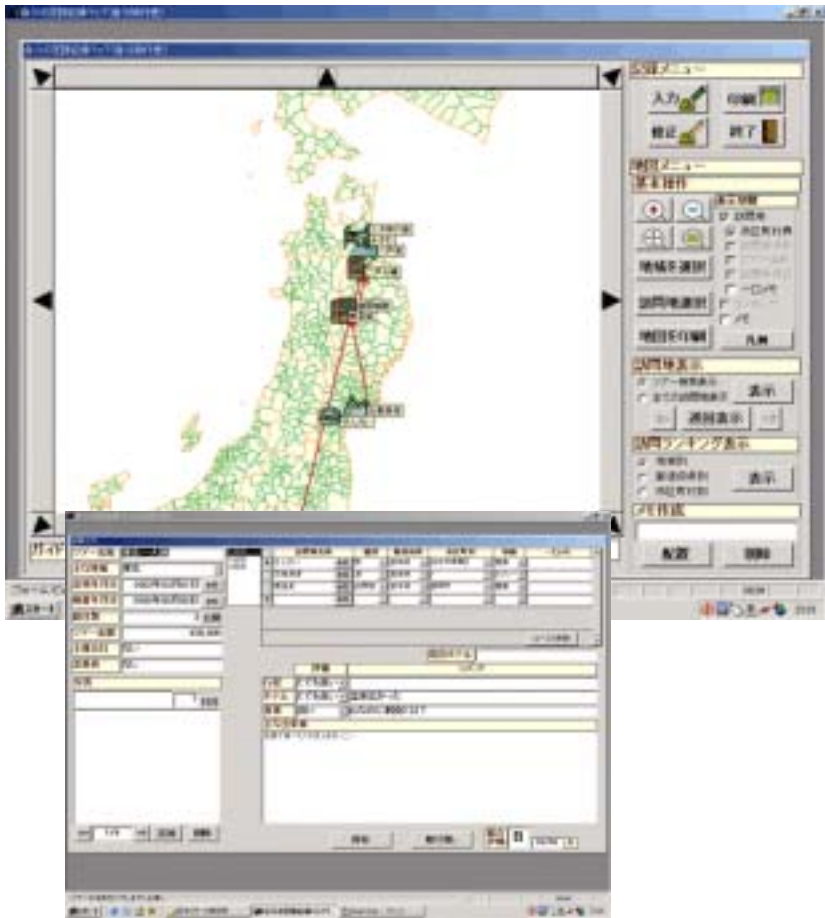

アプリケーション画面例

「ケータイ日記」
～地図連動型電子日記システム～

ウォーキング・ジョギングの友

自分の足跡記録マップ(自分旅行史)

「模型名人」
~山岳立体模型用型紙作成アプリケーション~

GISアドベンチャー

ボクがワタシが調べてつくる身近な町の地図