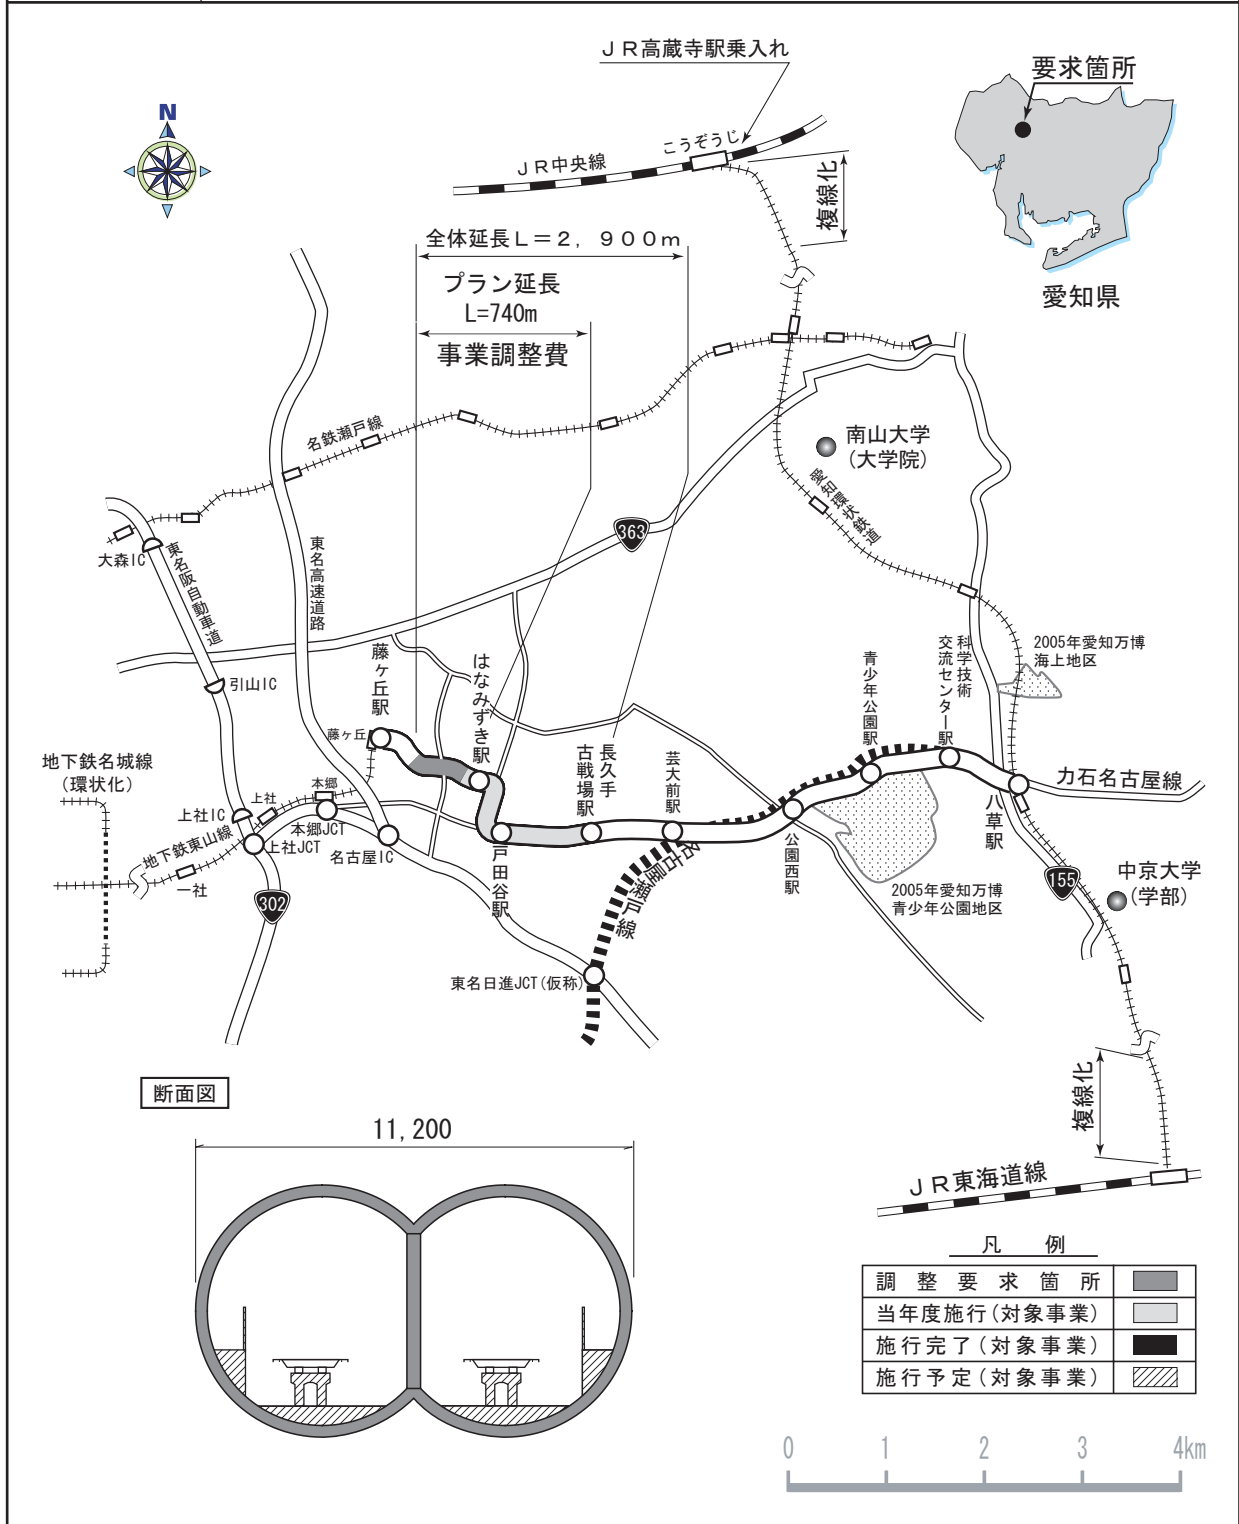

# 地域戦略プラン事業推進分の事例

プラン名	自然環境調和型空間整備プラン
施行地	ながくてちょう つかだ 愛知県愛知郡長久手町塚田地内
事業名	とうぶきゅうりょう 街路改築事業 9・7・11 東部丘陵線
内容	2005年開催の国際博覧会を契機に、地下鉄東山線や愛知環状鉄道などと一体として、地域の軌道系ネットワーク構築を進めている、リニア路線の基盤整備を支援するものである。

地域戦略プラン事業推進分の事例

プラン名	仙南地域安心安全空間拡大プラン
施行地	みやぎ ざおうまち 宮城県蔵王町
事業名	道路改築事業 <sup>ためば</sup> 町道立目場線
内容	高次救急医療施設「みやぎ県南中核病院」と蔵王町の蔵王病院間の連携を強化する道路事業を支援し、地域における救急医療体制の質的向上を目指すものである。