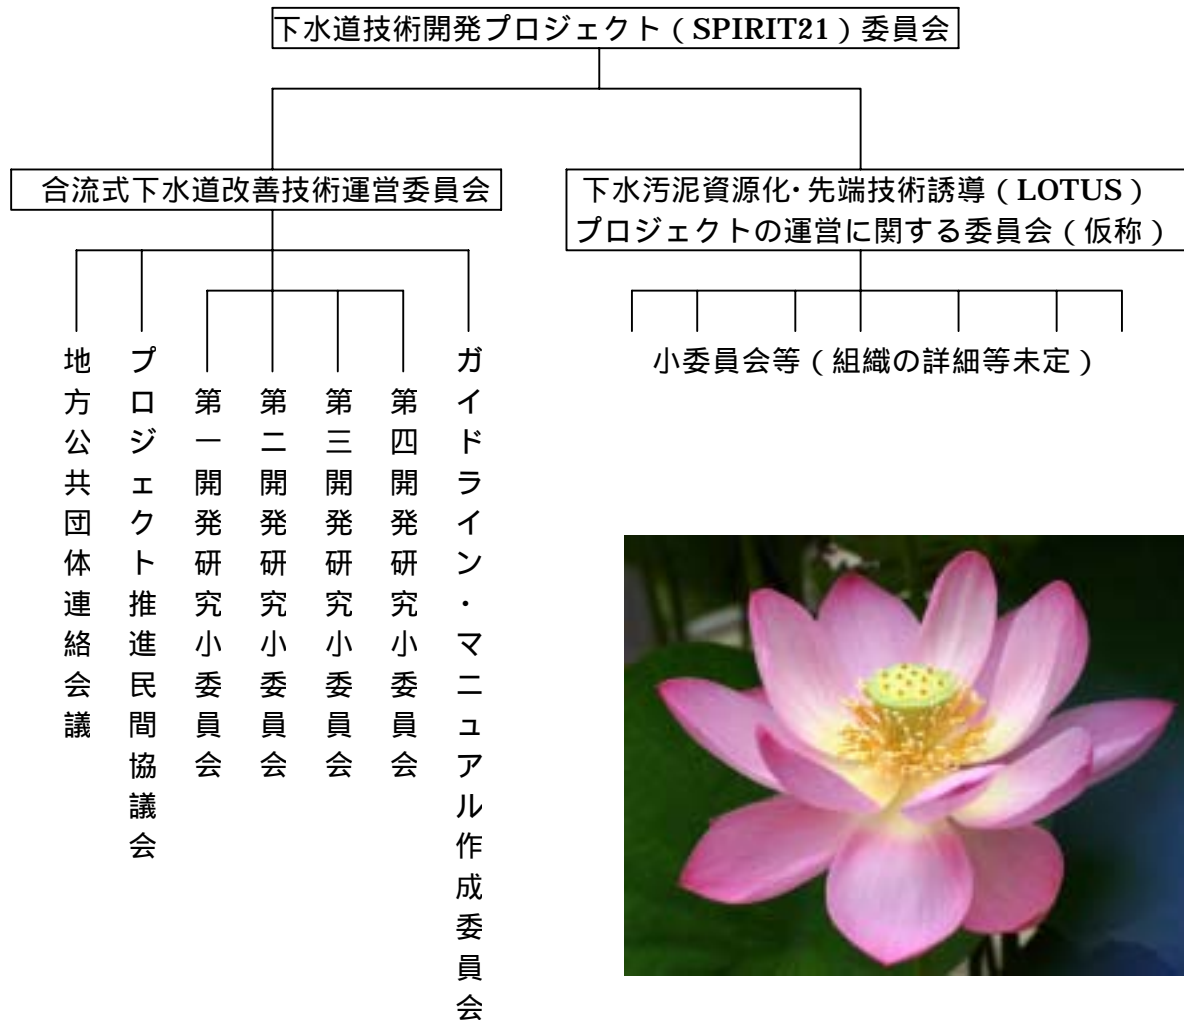

(参考)

SPIRIT21 とは

SPIRIT 21 は、下水道で特に重点的に技術開発を推進すべき分野について、民間主導による技術開発を誘導・推進するとともに、開発された技術の早期かつ幅広い実用化を目的とした新たな技術開発プロジェクトであり、平成14年3月にスタートしました。

国土交通省では、SPIRIT21 の最初の課題として、合流式下水道の改善対策に関わる技術を選定し、平成14年度から16年度の3年間で集中的に実施することとしています。

SPIRIT21

(Sewage Project, Integrated and Revolutionary Technology for 21st century)

SPIRIT21 と LOTUS Project の関係

LOTUS の意味合い

LOTUS は、ハスです。ハスは汚泥の中から生まれ、美しい花を咲かせます。根から種子まで利用でき、種子は千年後でも発芽できるといいます。