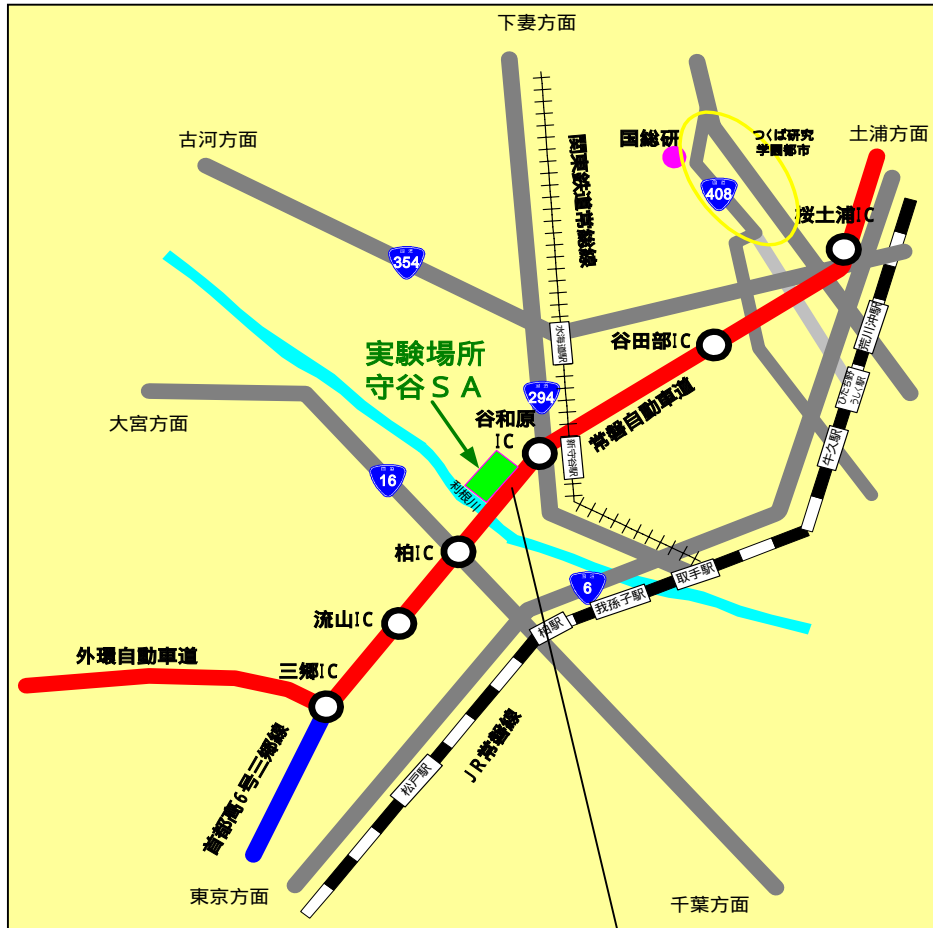

# 実験場所（守谷サービスエリア下り）の交通のご案内

守谷サービスエリア（下り）内案内図