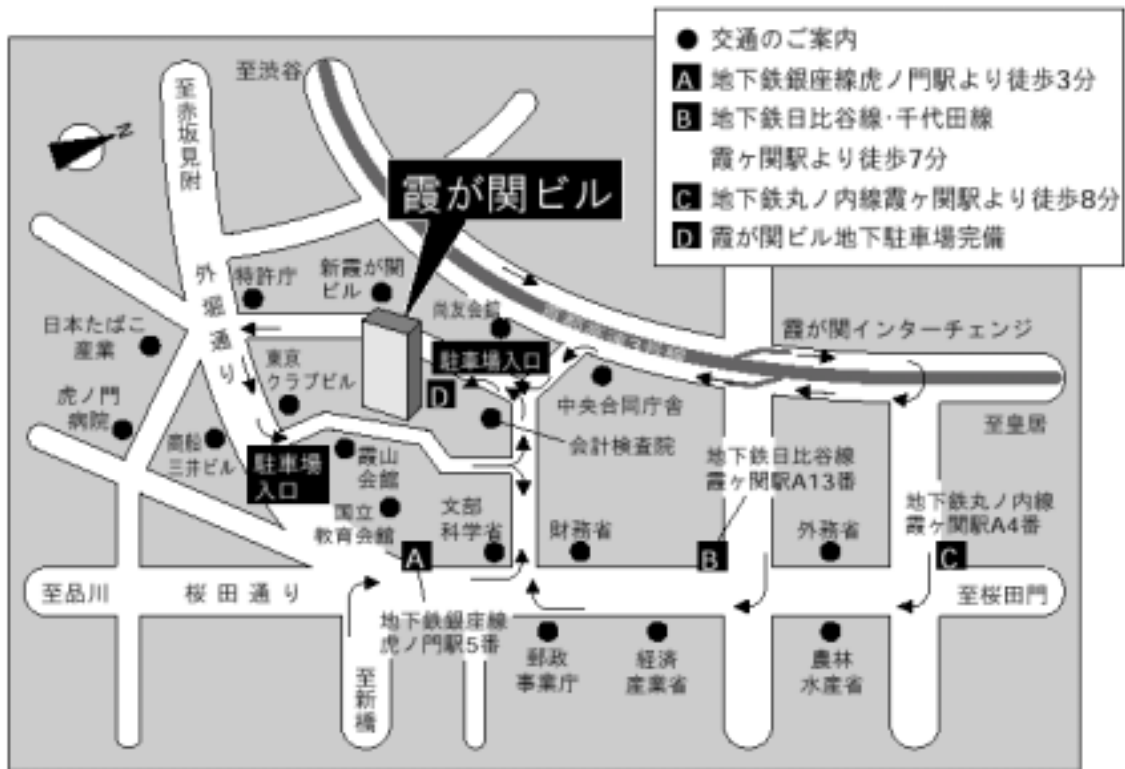

# 会場案内図

## 霞ヶ関ビル33階 東海大学校友会館「望星の間」