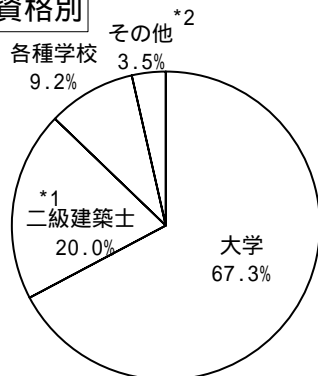

(参考1) 過去5年間の一級建築士試験「学科の試験」結果

年	平成10年	平成11年	平成12年	平成13年	平成14年
実受験者数等					
実受験者数(人)	56,810	57,431	56,389	54,210	53,908
合格者数(人)	10,577	10,419	10,302	6,880	5,716
合格率(%)	18.6	18.1	18.3	12.7	10.6

(参考2) 平成15年一級建築士試験「学科の試験」合格者(全国) 7,430人の主な属性

1. 学歴・資格別

\*1 二級建築士の資格のみで受験した者  
\*2 短大、高専

2. 職域別

\* 不動産業、研究教育

3. 職務内容別

\* 行政、積算

4. 年齢別

平均 30.7才