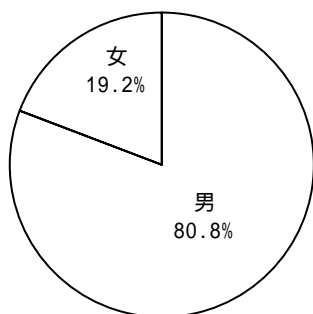

(参考1) 過去5年間の一級建築士試験「学科の試験」結果

年	平成10年	平成11年	平成12年	平成13年	平成14年
実受験者数等					
実受験者数(人)	56,810	57,431	56,389	54,210	53,908
合格者数(人)	10,577	10,419	10,302	6,880	5,716
合格率(%)	18.6	18.1	18.3	12.7	10.6

(参考2) 平成15年一級建築士試験「学科の試験」合格者(全国) 7,430人の主な属性

1. 学歴・資格別

\*1 二級建築士の資格のみで受験した者  
\*2 短大、高専

2. 職域別

\* 不動産業、研究教育

3. 職務内容別

\* 行政、積算

4. 年齢別

平均 30.7才

5. 男女別