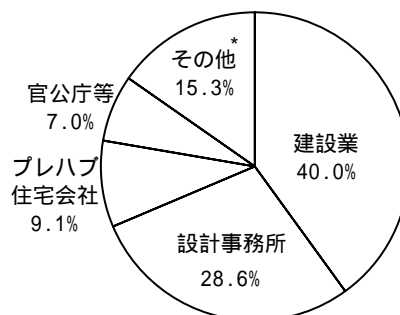

(参考1) 過去5年間の一級建築士試験「学科の試験」結果

年	平成10年	平成11年	平成12年	平成13年	平成14年
実受験者数等					
実受験者数(人)	56,810	57,431	56,389	54,210	53,908
合格者数(人)	10,577	10,419	10,302	6,880	5,716
合格率(%)	18.6	18.1	18.3	12.7	10.6

(参考2) 平成15年一級建築士試験「学科の試験」合格者(全国) 7,430人の主な属性

1. 学歴・資格別

\*1 二級建築士の資格のみで受験した者  
\*2 短大、高専

2. 職域別

\* 不動産業、研究教育

3. 職務内容別

\* 行政、積算

4. 年齢別

平均 30.7才