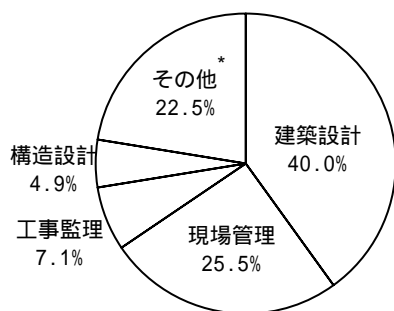

(参考1) 過去5年間の一級建築士試験「学科の試験」結果

年	平成10年	平成11年	平成12年	平成13年	平成14年
実受験者数等					
実受験者数(人)	56,810	57,431	56,389	54,210	53,908
合格者数(人)	10,577	10,419	10,302	6,880	5,716
合格率(%)	18.6	18.1	18.3	12.7	10.6

(参考2) 平成15年一級建築士試験「学科の試験」合格者(全国) 7,430人の主な属性

1. 学歴・資格別

\*1 二級建築士の資格のみで受験した者  
\*2 短大、高専

2. 職域別

\* 不動産業、研究教育

3. 職務内容別

\* 行政、積算

4. 年齢別

平均 30.7才

5. 男女別