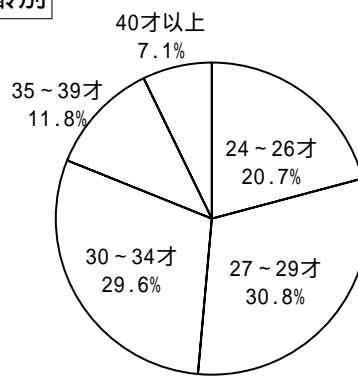

(参考1) 過去5年間の一級建築士試験「学科の試験」結果

年	平成10年	平成11年	平成12年	平成13年	平成14年
実受験者数等					
実受験者数(人)	56,810	57,431	56,389	54,210	53,908
合格者数(人)	10,577	10,419	10,302	6,880	5,716
合格率(%)	18.6	18.1	18.3	12.7	10.6

(参考2) 平成15年一級建築士試験「学科の試験」合格者(全国) 7,430人の主な属性

1. 学歴・資格別

\*1 二級建築士の資格のみで受験した者  
\*2 短大、高専

2. 職域別

\* 不動産業、研究教育

3. 職務内容別

\* 行政、積算

4. 年齢別

平均 30.7才

5. 男女別