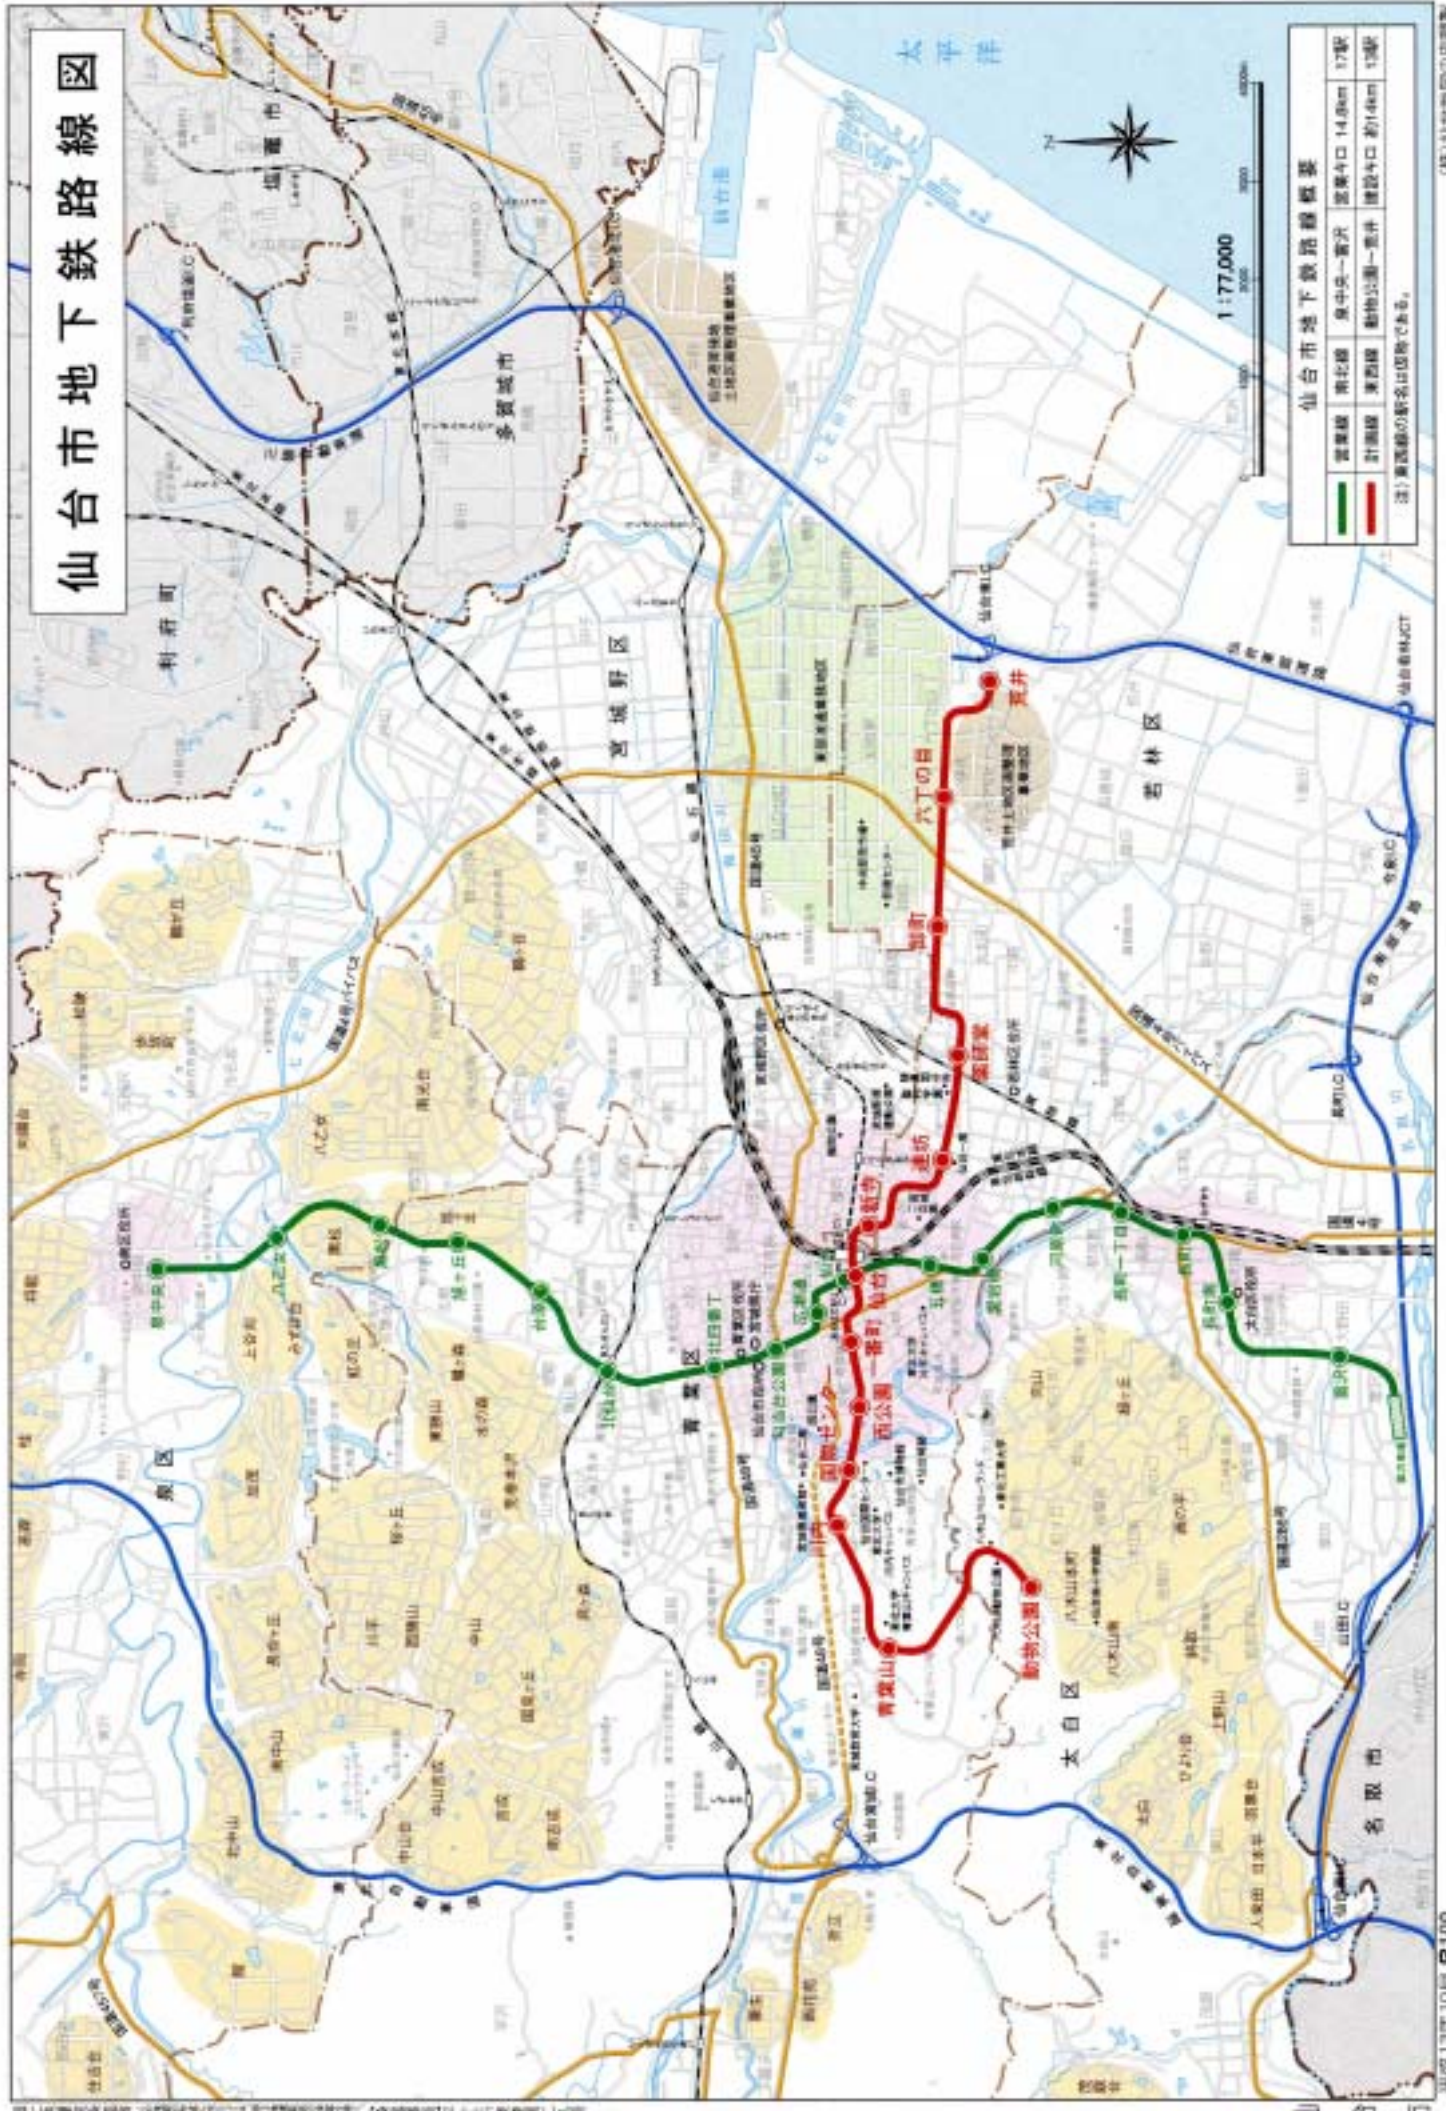

仙台市地下鉄路線図

仙台市地下鉄路線概要

営業線	南北線	東中央～一番沢	営業キロ 14.0km	17駅
計画線	東西線	仙台公園～一番沢	建設キロ 約14km	15駅

注) 東西線の駅名は仮称である。

(株)仙台市地下鉄建設局

平成13年10月 2100
 宮城県仙台市青葉区中央1-1-1