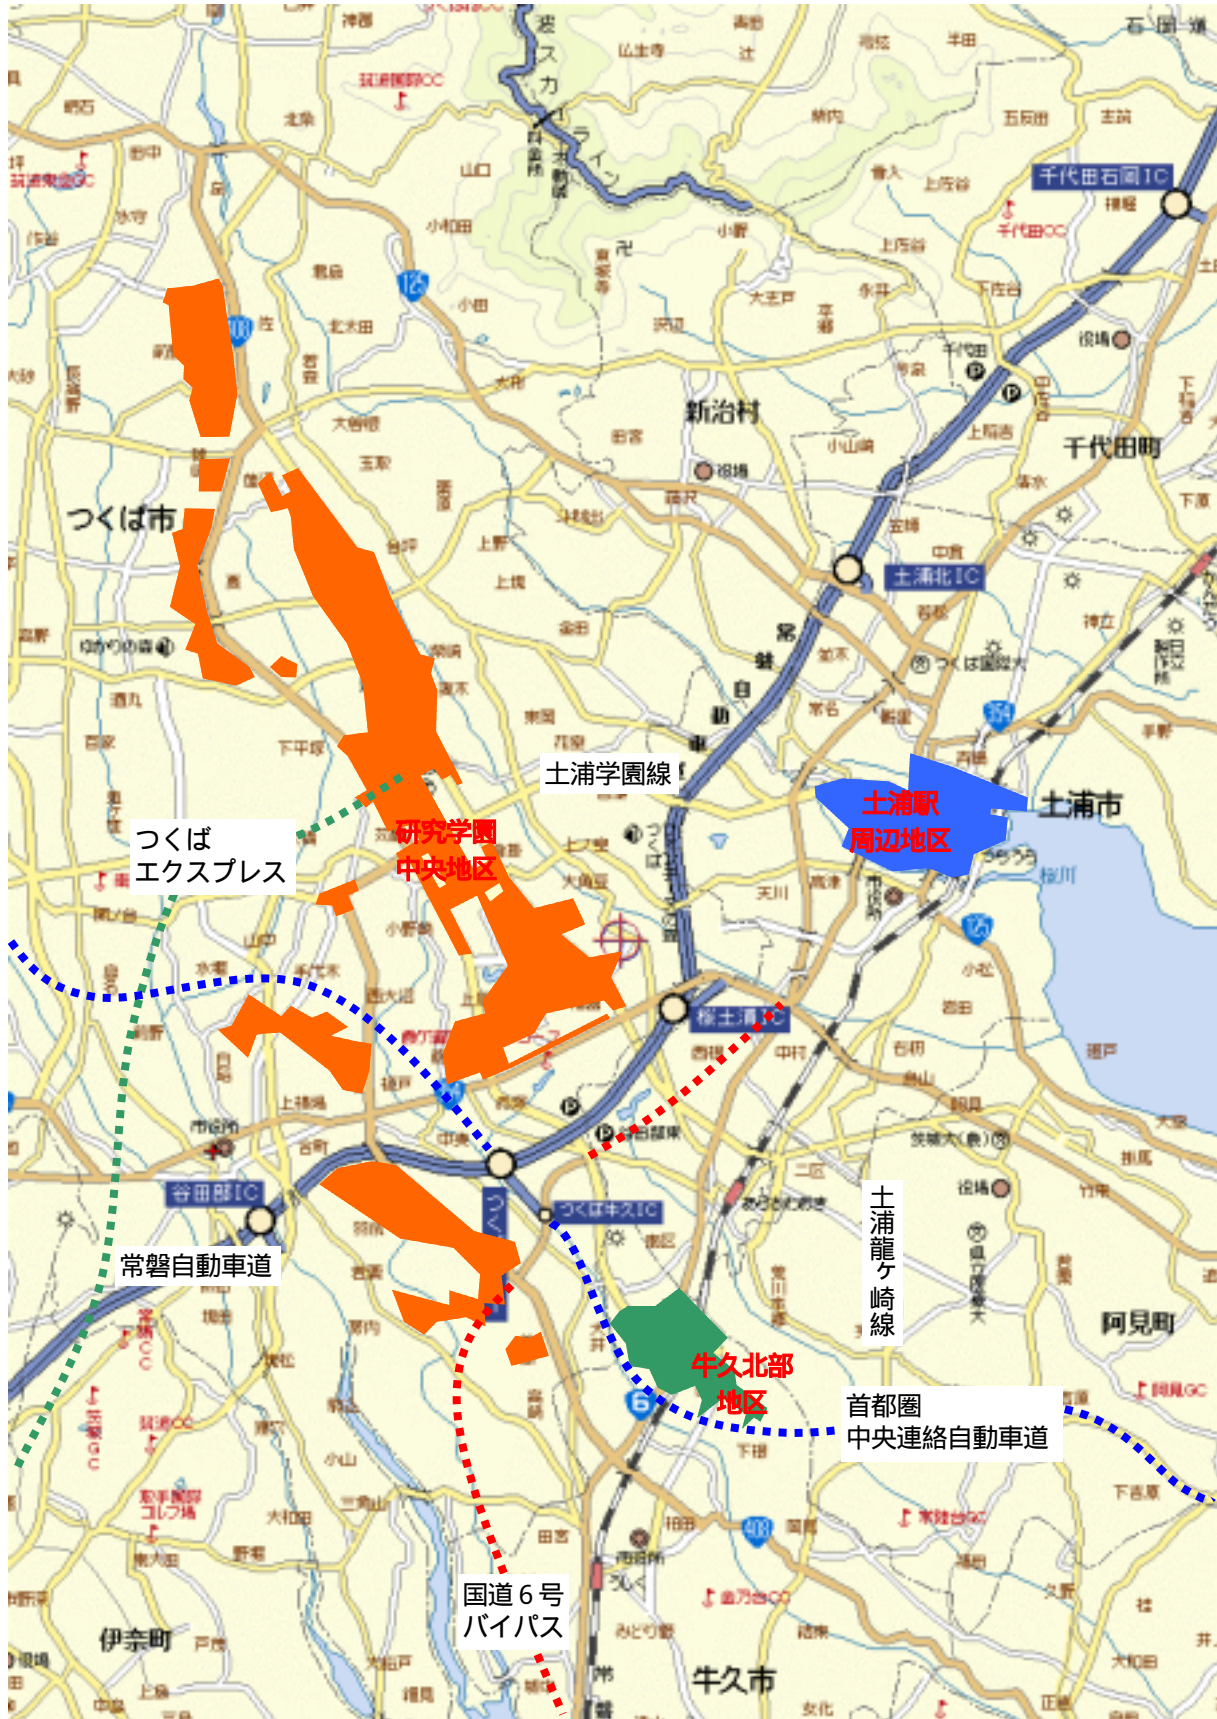

# 土浦・つくば・牛久業務核都市概要図

業務施設集積地区（土浦駅周辺地区）

業務施設集積地区（研究学園中央地区）

研究学園中央地区主要部

業務施設集積地区（牛久北部地区）