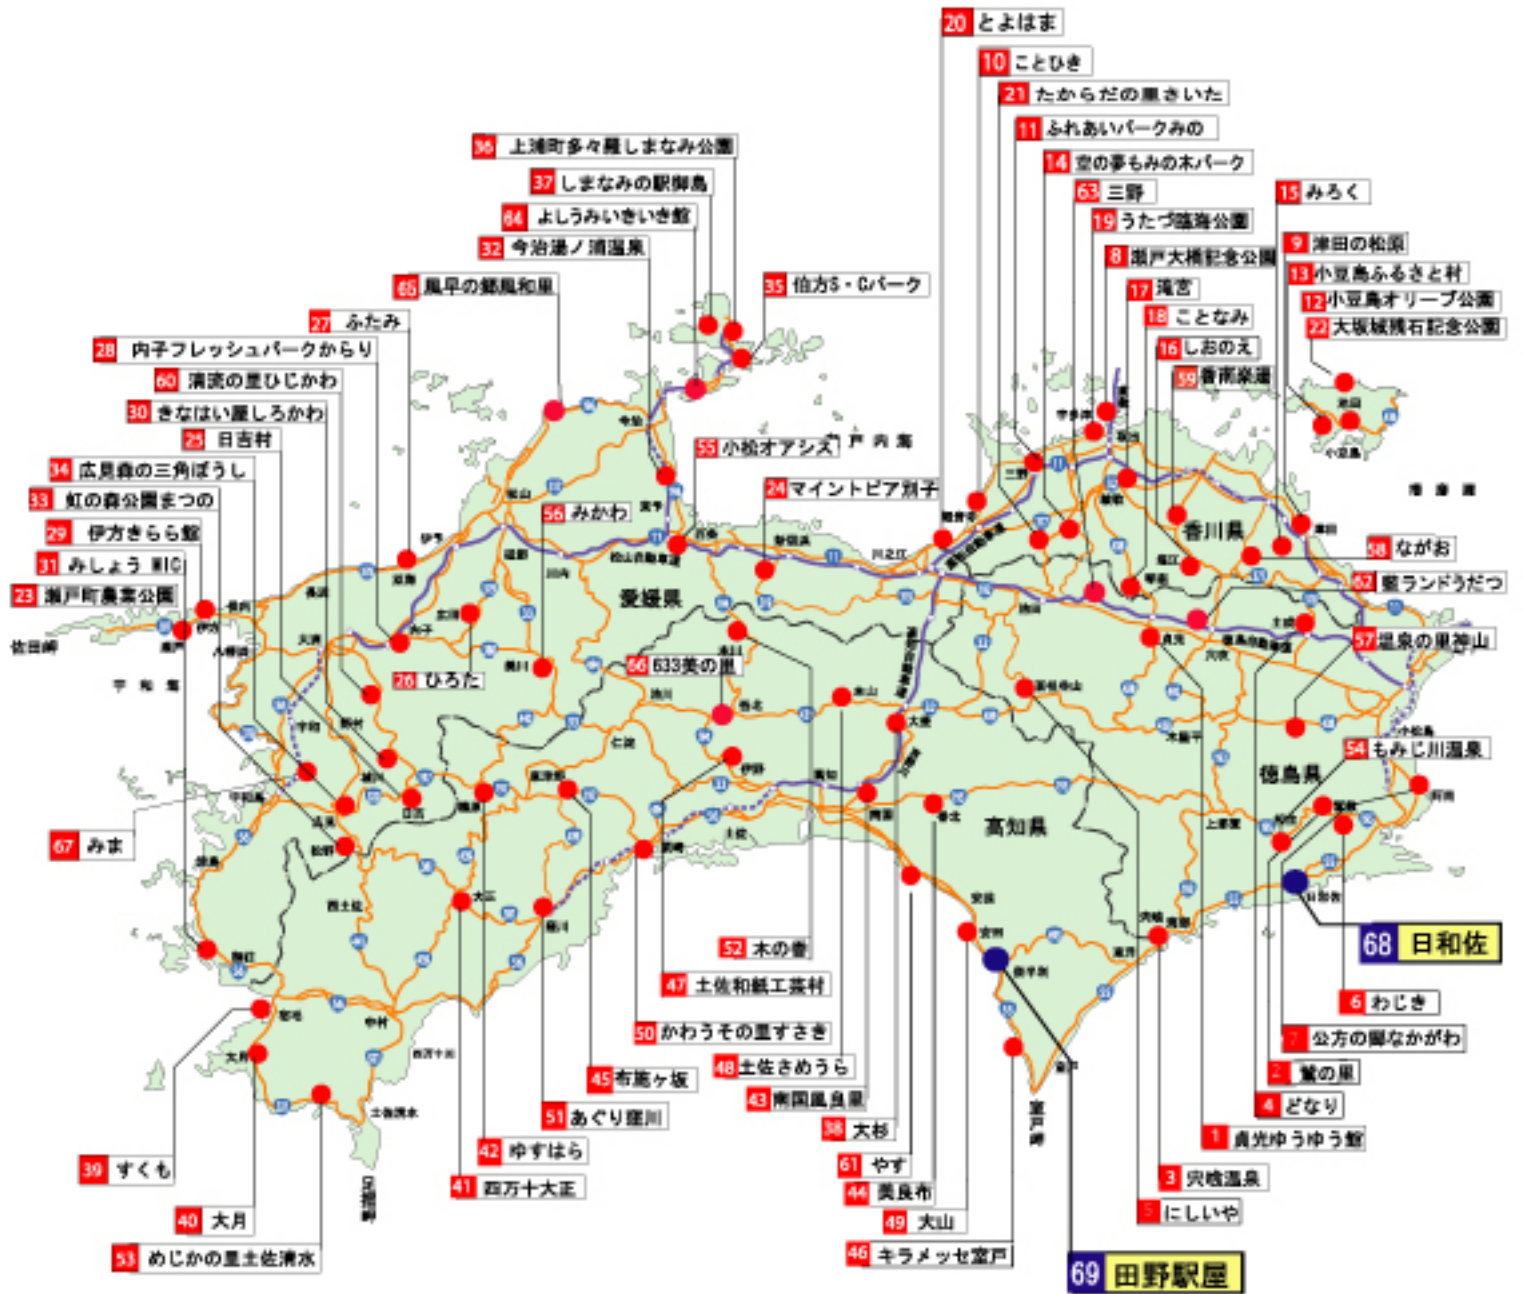

「道の駅」登録箇所位置図（四国）

凡 例

- : 今回登録駅 2 駅
- : 既登録駅 67 駅