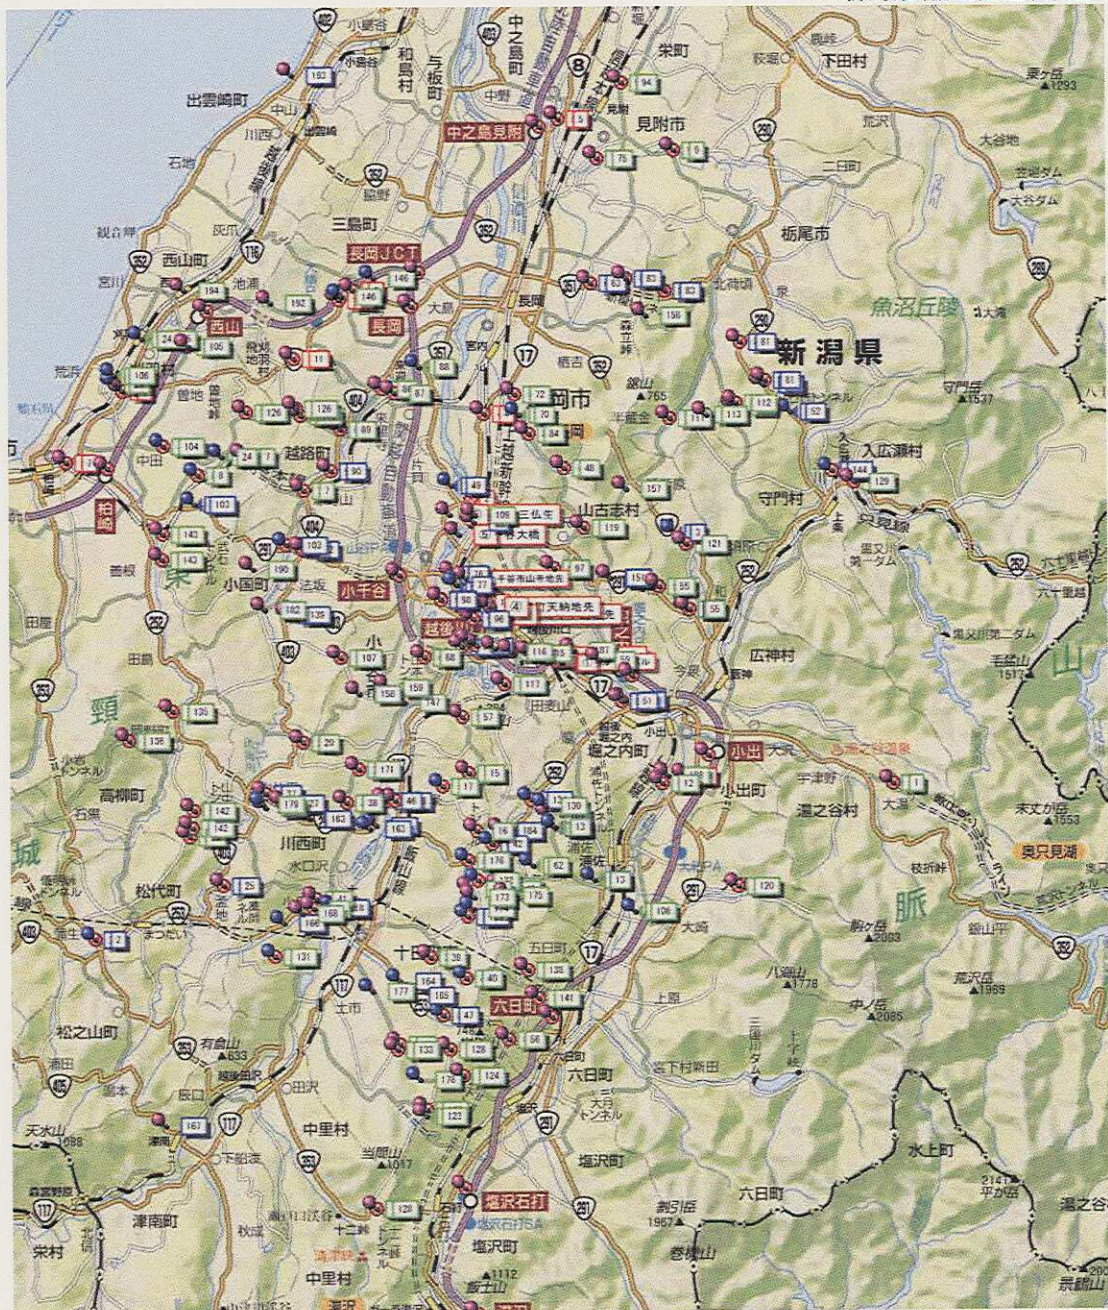

# 新潟県中越地震 道路の被災による一般車両の通行禁止の状況について

10月26日(火)10:00現在(判明分)

- (1)直轄国道 : 5箇所
- (2)補助国道 : 28箇所
- (3)県道 : 82箇所
- 合計 : 115箇所

・[新潟県中越地震 道路の被災による一般車両の通行禁止の状況についてのリスト\(PDF\)](#)

地図をクリックすると拡大して表示されます。  
※図中の番号は、リストの番号に対応しています。

-  は通行禁止区間
-  は応急復旧済み区間

提供:国土交通省(直轄国道)  
新潟県(補助国道、県道)

株式会社アルプス社の地図データ提供を受けて作成しています。

※情報更新時点からの時間経過等により、実際の道路状況と異なる場合があります。  
道路状況には十分注意してご通行下さい。