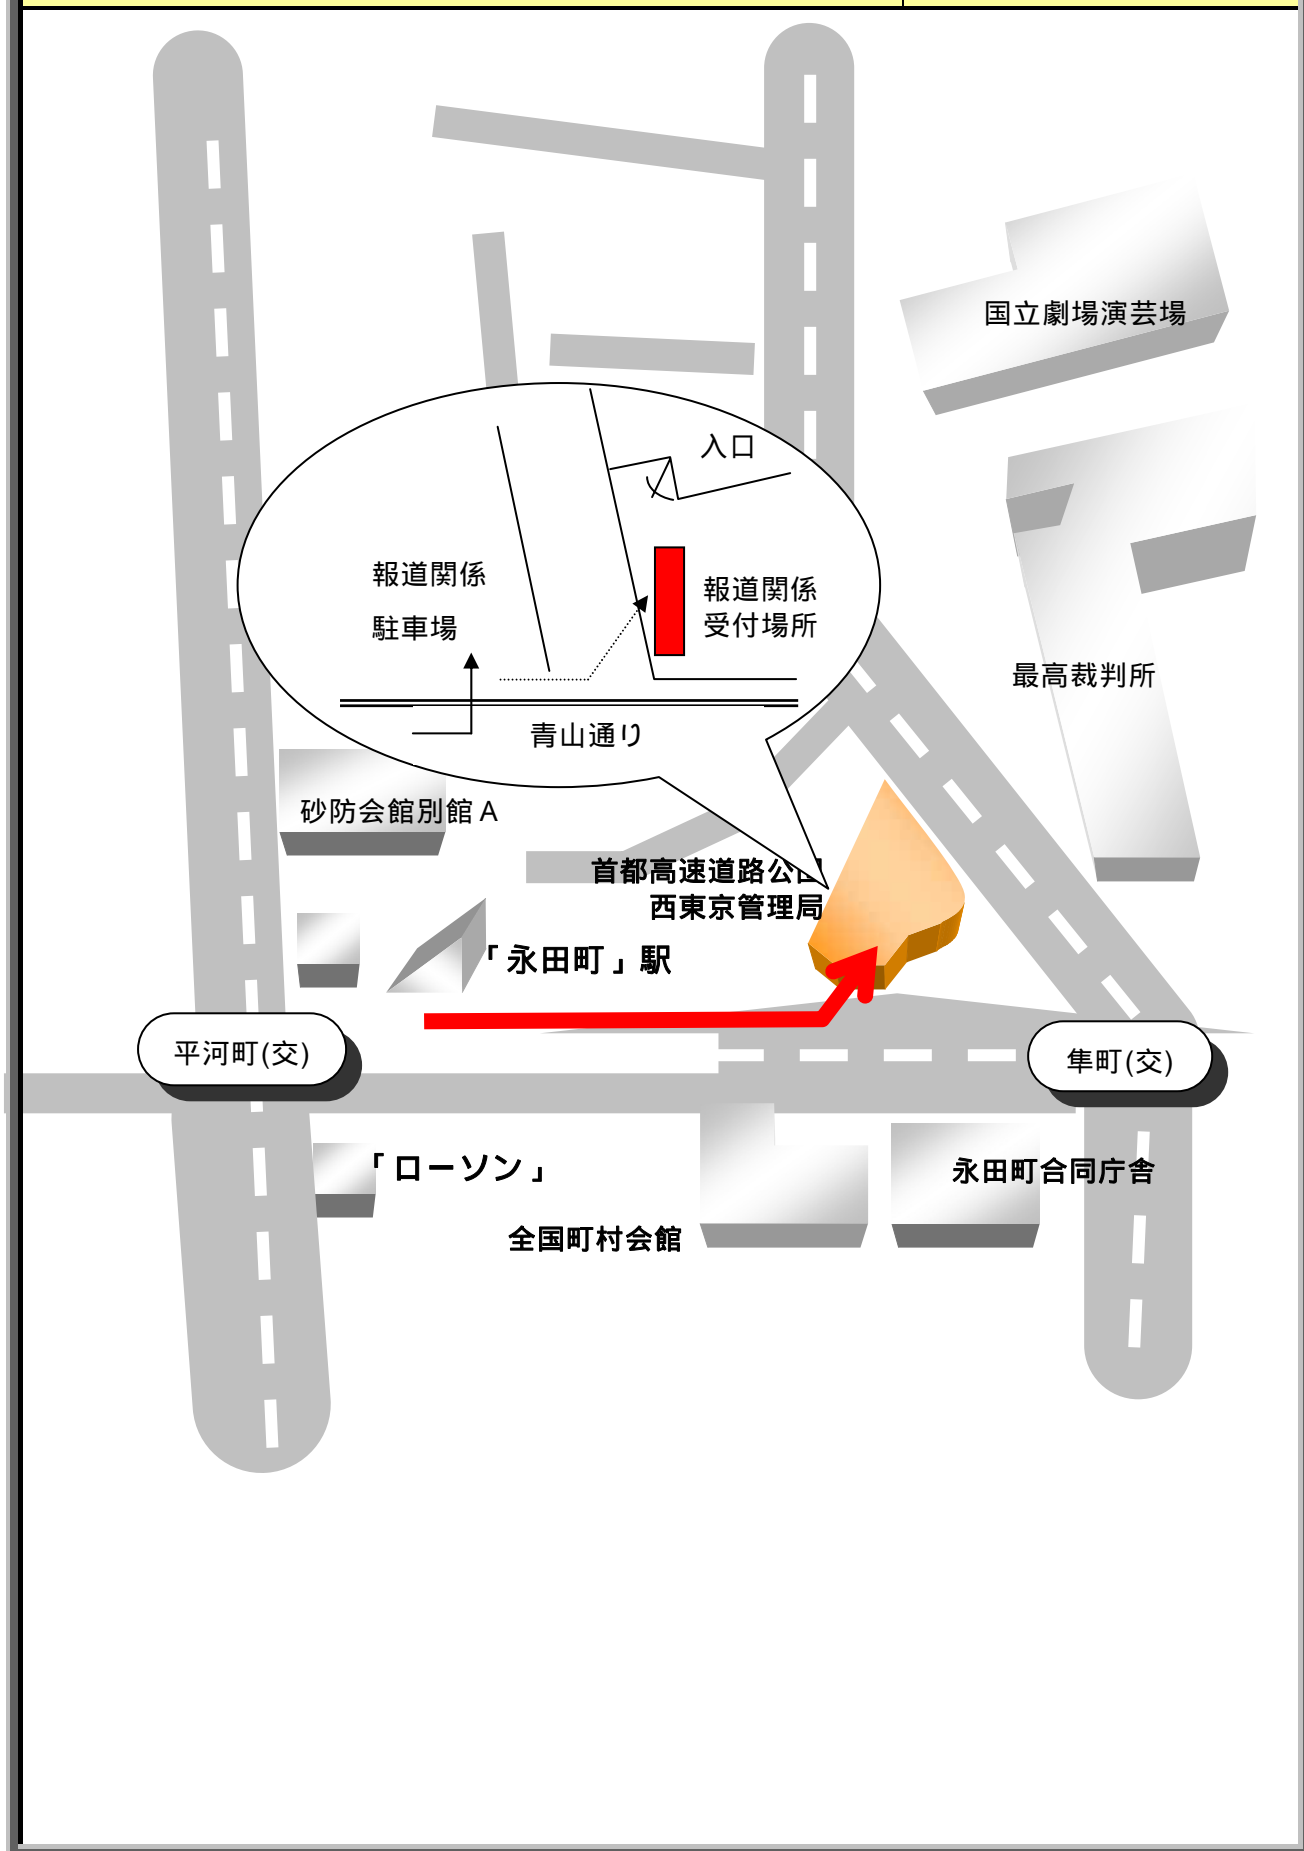

首都高速道路公団西東京管理局平河町庁舎案内図

千代田区平河町 2 - 16 - 3

気象庁舎案内図 : 千代田区大手町 1 - 3 - 4