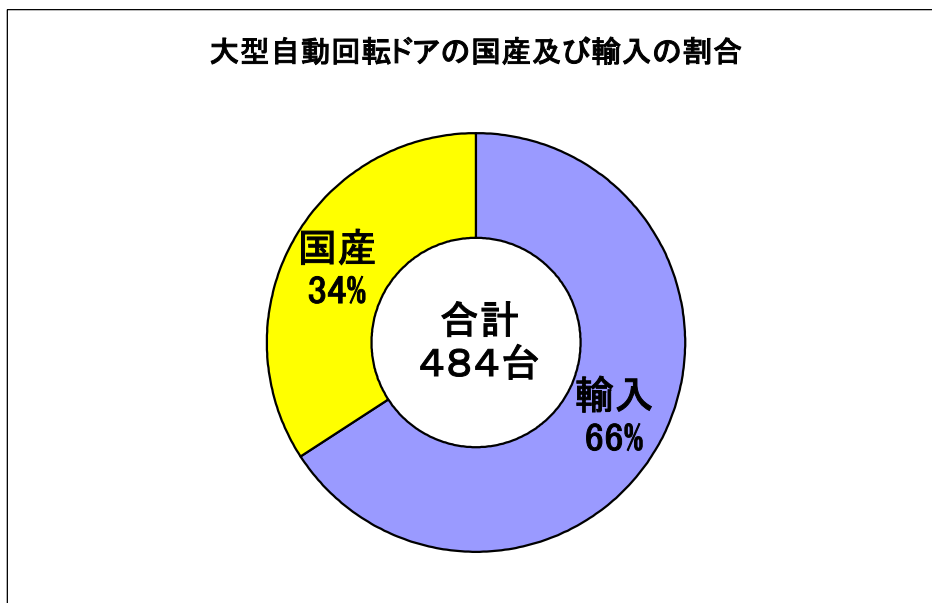

大型自動回転ドア製造・輸入の現状

注：直径3m以上のもので平成16年4月7日時点で報告されているものに限る。

○輸入

ブーンイダムジャパン(株)	(輸入先:オランダ)
YKKAP(株)	(輸入先:スウェーデン)
寺岡ファシリティーズ(株)	(輸入先:カナダ)
菊川工業(株)	(輸入先:ドイツ)

○国内生産

三和タジマ(株)
(株)ナブコ
(株)ブーン・タジマ

※98年の田島順三製作所の経営破綻によりBoon Edam S.V.との合併解消