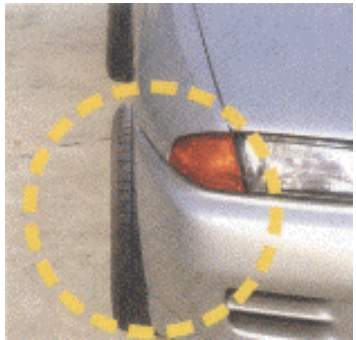

初日の出暴走の不正改造車両の例

運転席および助手席の窓ガラスへの着色フィルムの貼付

タイヤおよびホイールの車体(フェンダー)外へのはみ出し

竹槍マフラー

主な暴走ルート