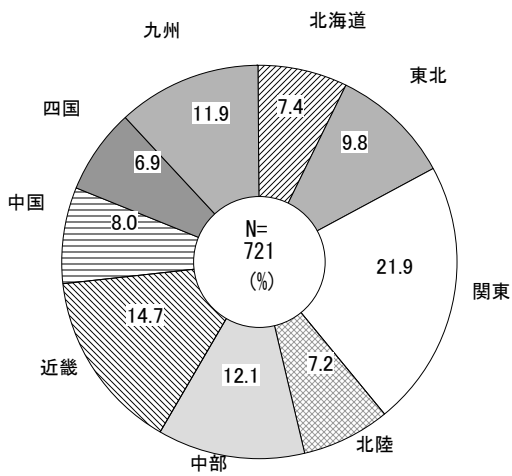

モニター回答者の属性

参考図表 1-1 性別

参考図表 1-2 年齢別

参考図表 1-3 地域ブロック別

参考図表 1-4 職業区分別