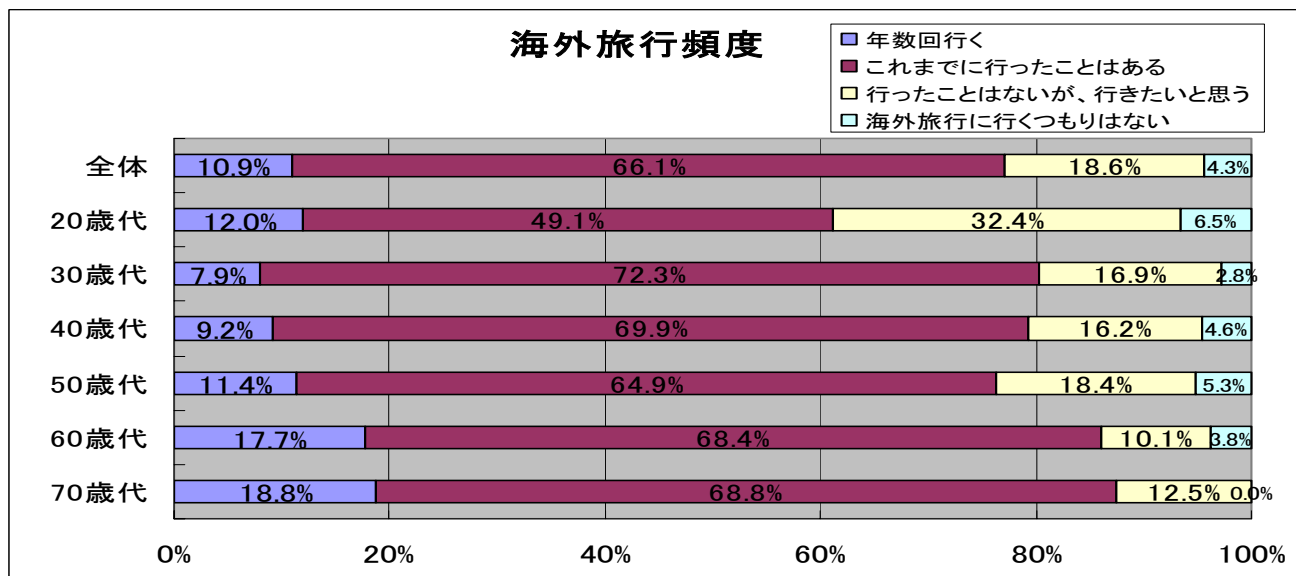

## 海外旅行に出かける頻度(問1)

	2	3	1	4	
					たことはある
<b>年齢別</b>					
合計	667	66.1%	18.6%	10.9%	4.3%
20歳代	108	49.1%	32.4%	12.0%	6.5%
30歳代	177	72.3%	16.9%	7.9%	2.8%
40歳代	173	69.9%	16.2%	9.2%	4.6%
50歳代	114	64.9%	18.4%	11.4%	5.3%
60歳代	79	68.4%	10.1%	17.7%	3.8%
70歳代	16	68.8%	12.5%	18.8%	0.0%
<b>地域ブロック別</b>					
合計	667	66.1%	18.6%	10.9%	4.3%
北海道	50	72.0%	20.0%	4.0%	4.0%
東北	61	59.0%	29.5%	8.2%	3.3%
関東	158	60.1%	17.7%	15.8%	6.3%
北陸	48	54.2%	33.3%	10.4%	2.1%
中部	81	72.8%	12.3%	12.3%	2.5%
近畿	92	75.0%	9.8%	13.0%	2.2%
中国	58	65.5%	24.1%	6.9%	3.4%
四国	43	58.1%	23.3%	11.6%	7.0%
九州	76	75.0%	11.8%	6.6%	6.6%
<b>職種別</b>					
合計	667	66.1%	18.6%	10.9%	4.3%
自営業主・家族従事者	75	61.3%	22.7%	9.3%	6.7%
管理・専門技術職	145	72.4%	12.4%	11.7%	3.4%
事務職	131	67.2%	16.0%	14.5%	2.3%
販売・サービス・労務職	80	58.8%	26.3%	6.3%	8.8%
主婦	147	72.1%	17.0%	7.5%	3.4%
無職	89	55.1%	24.7%	15.7%	4.5%