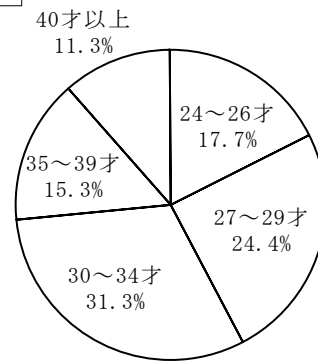

(参考1) 過去5年間の一級建築士試験「学科の試験」結果

年	平成12年	平成13年	平成14年	平成15年	平成16年
実受験者数等					
実受験者数(人)	56,389	54,210	53,908	51,283	47,305
合格者数(人)	10,302	6,880	5,716	7,430	11,904
合格率(%)	18.3	12.7	10.6	14.5	25.2

(参考2) 平成17年一級建築士試験「学科の試験」合格者(全国) 10,464人の主な属性

1. 学歴・資格別

*1 二級建築士の資格のみで受験した者
*2 短大、高専

2. 職域別

* 不動産業、研究教育

3. 職務内容別

* 構造設計、積算

4. 年齢別

平均 31.9才