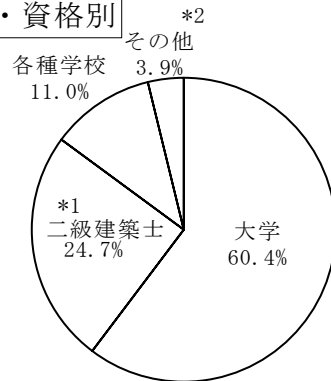

(参考1) 過去5年間の一級建築士試験「学科の試験」結果

年	平成12年	平成13年	平成14年	平成15年	平成16年
実受験者数等					
実受験者数(人)	56,389	54,210	53,908	51,283	47,305
合格者数(人)	10,302	6,880	5,716	7,430	11,904
合格率(%)	18.3	12.7	10.6	14.5	25.2

(参考2) 平成17年一級建築士試験「学科の試験」合格者(全国) 10,464人の主な属性

1. 学歴・資格別

*1 二級建築士の資格のみで受験した者
*2 短大、高専

2. 職域別

* 不動産業、研究教育

3. 職務内容別

* 構造設計、積算

4. 年齢別

平均 31.9才