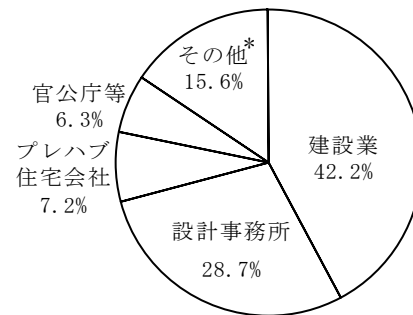

(参考1) 過去5年間の一級建築士試験「学科の試験」結果

年	平成12年	平成13年	平成14年	平成15年	平成16年
実受験者数等					
実受験者数(人)	56,389	54,210	53,908	51,283	47,305
合格者数(人)	10,302	6,880	5,716	7,430	11,904
合格率(%)	18.3	12.7	10.6	14.5	25.2

(参考2) 平成17年一級建築士試験「学科の試験」合格者(全国) 10,464人の主な属性

1. 学歴・資格別

*1 二級建築士の資格のみで受験した者
*2 短大、高専

2. 職域別

* 不動産業、研究教育

3. 職務内容別

* 構造設計、積算

4. 年齢別

平均 31.9才