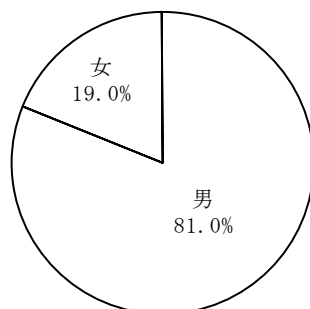

(参考1) 過去5年間の一級建築士試験「学科の試験」結果

年	平成12年	平成13年	平成14年	平成15年	平成16年
実受験者数等					
実受験者数(人)	56,389	54,210	53,908	51,283	47,305
合格者数(人)	10,302	6,880	5,716	7,430	11,904
合格率(%)	18.3	12.7	10.6	14.5	25.2

(参考2) 平成17年一級建築士試験「学科の試験」合格者(全国) 10,464人の主な属性

1. 学歴・資格別

*1 二級建築士の資格のみで受験した者
*2 短大、高専

2. 職域別

* 不動産業、研究教育

3. 職務内容別

* 構造設計、積算

4. 年齢別

平均 31.9才

5. 男女別