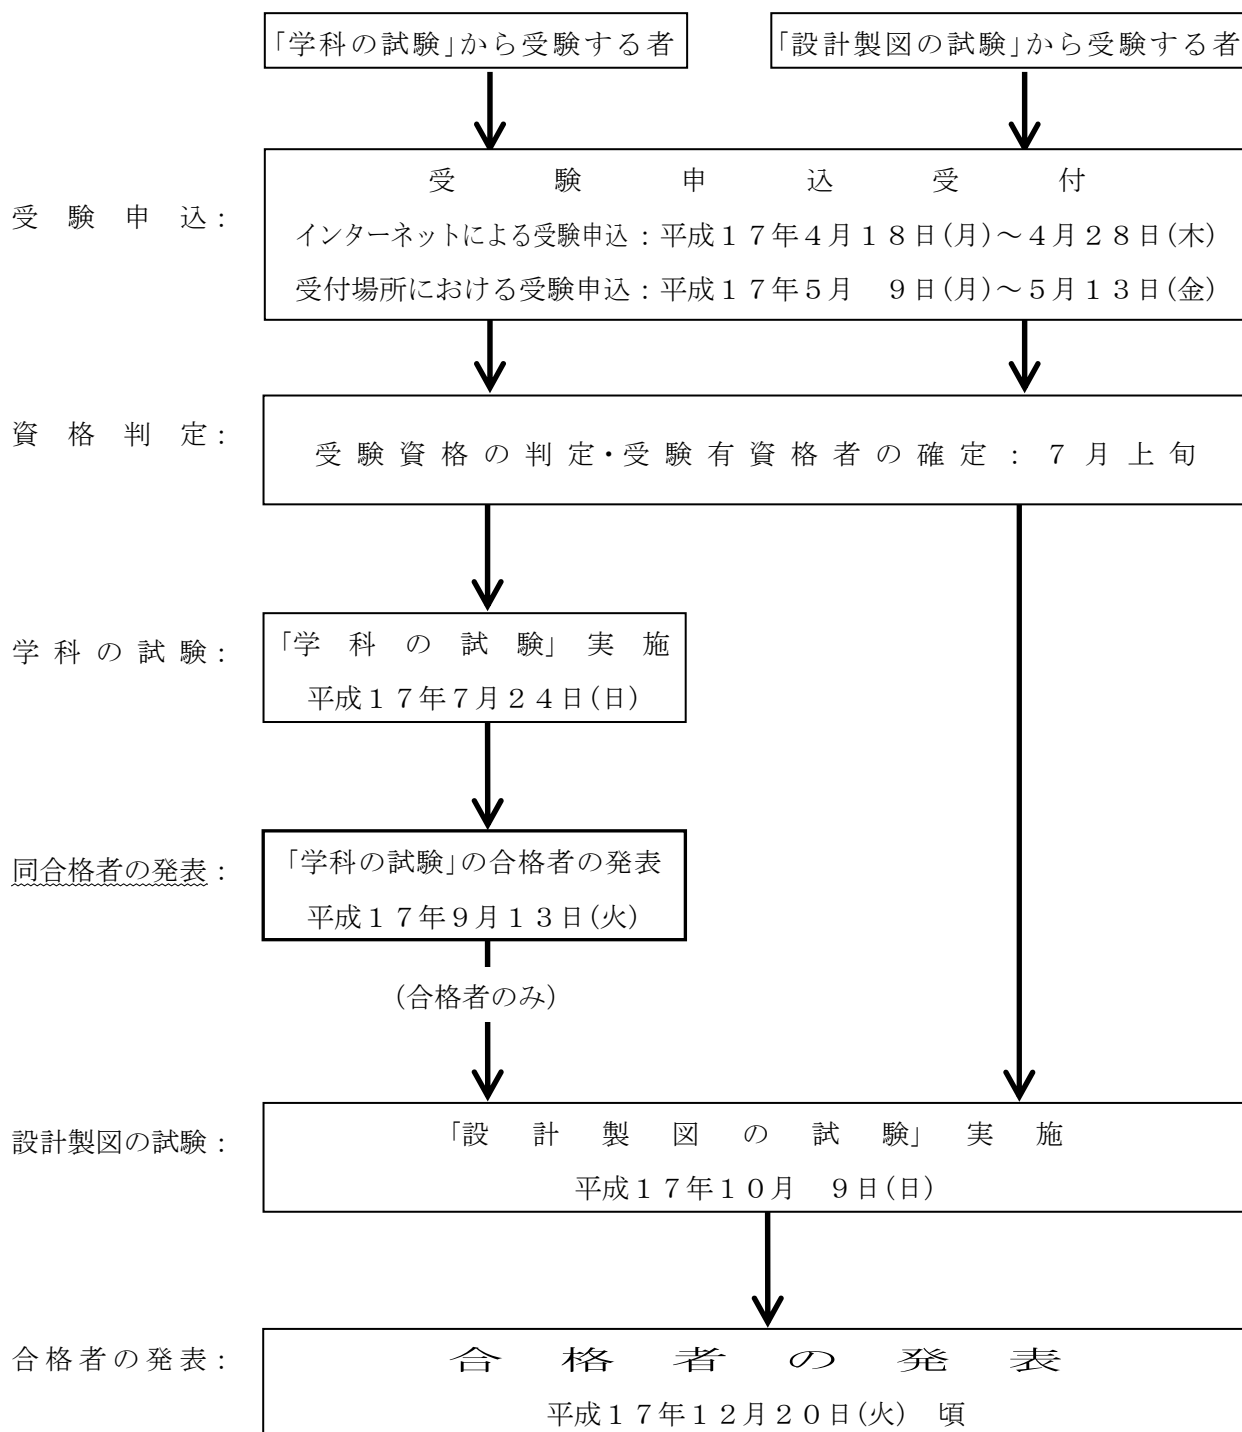

1. 平成17年一級建築士試験の合格者の発表まで

2. 合格者の発表等

合格者の発表については、合格者に合格通知書を送付し、また、合格者の受験番号一覧表を(財)建築技術教育普及センター本部・支部及び都道府県建築士会の事務所に掲示するとともに、インターネット上の(財)建築技術教育普及センターのホームページ(URL <http://www.jaeic.jp/>)に掲載します。

合格基準点等については、合格者の発表にあわせて、(財)建築技術教育普及センター本部・支部及び都道府県建築士会の事務所に掲示します。また、(財)建築技術教育普及センターのホームページに掲載します。

3. 不合格者への通知

不合格者に対しては、不合格の旨及び成績の通知をします。