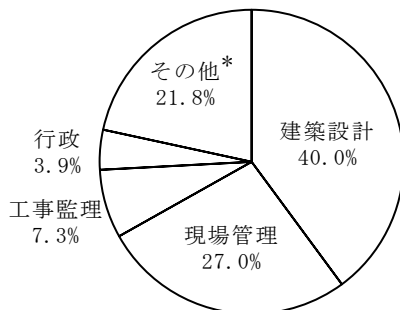

(参考1) 過去5年間の一級建築士試験「学科の試験」結果

年	平成12年	平成13年	平成14年	平成15年	平成16年
実受験者数等					
実受験者数(人)	56,389	54,210	53,908	51,283	47,305
合格者数(人)	10,302	6,880	5,716	7,430	11,904
合格率(%)	18.3	12.7	10.6	14.5	25.2

(参考2) 平成17年一級建築士試験「学科の試験」合格者(全国) 10,464人の主な属性

1. 学歴・資格別

*1 二級建築士の資格のみで受験した者
*2 短大、高専

2. 職域別

* 不動産業、研究教育

3. 職務内容別

* 構造設計、積算

4. 年齢別

平均 31.9才