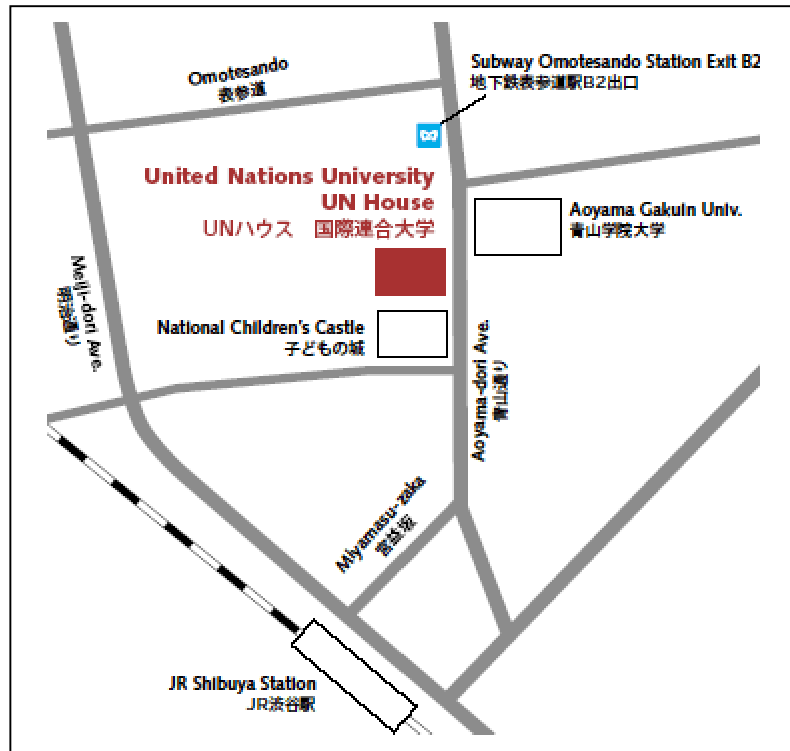

< 会場案内図 >

< 会場への交通経路 >

J R 渋谷駅から徒歩 8 分 [宮益坂・青山通り経由]

東京メトロ表参道駅(半蔵門線・銀座線・千代田線) B 2 番出口から徒歩 5 分
[青山通りを渋谷方面に向かって右手]

青山通りをはさんだ会場向かいには青山学院大学、建物の向かって左隣にはこどもの城があります。