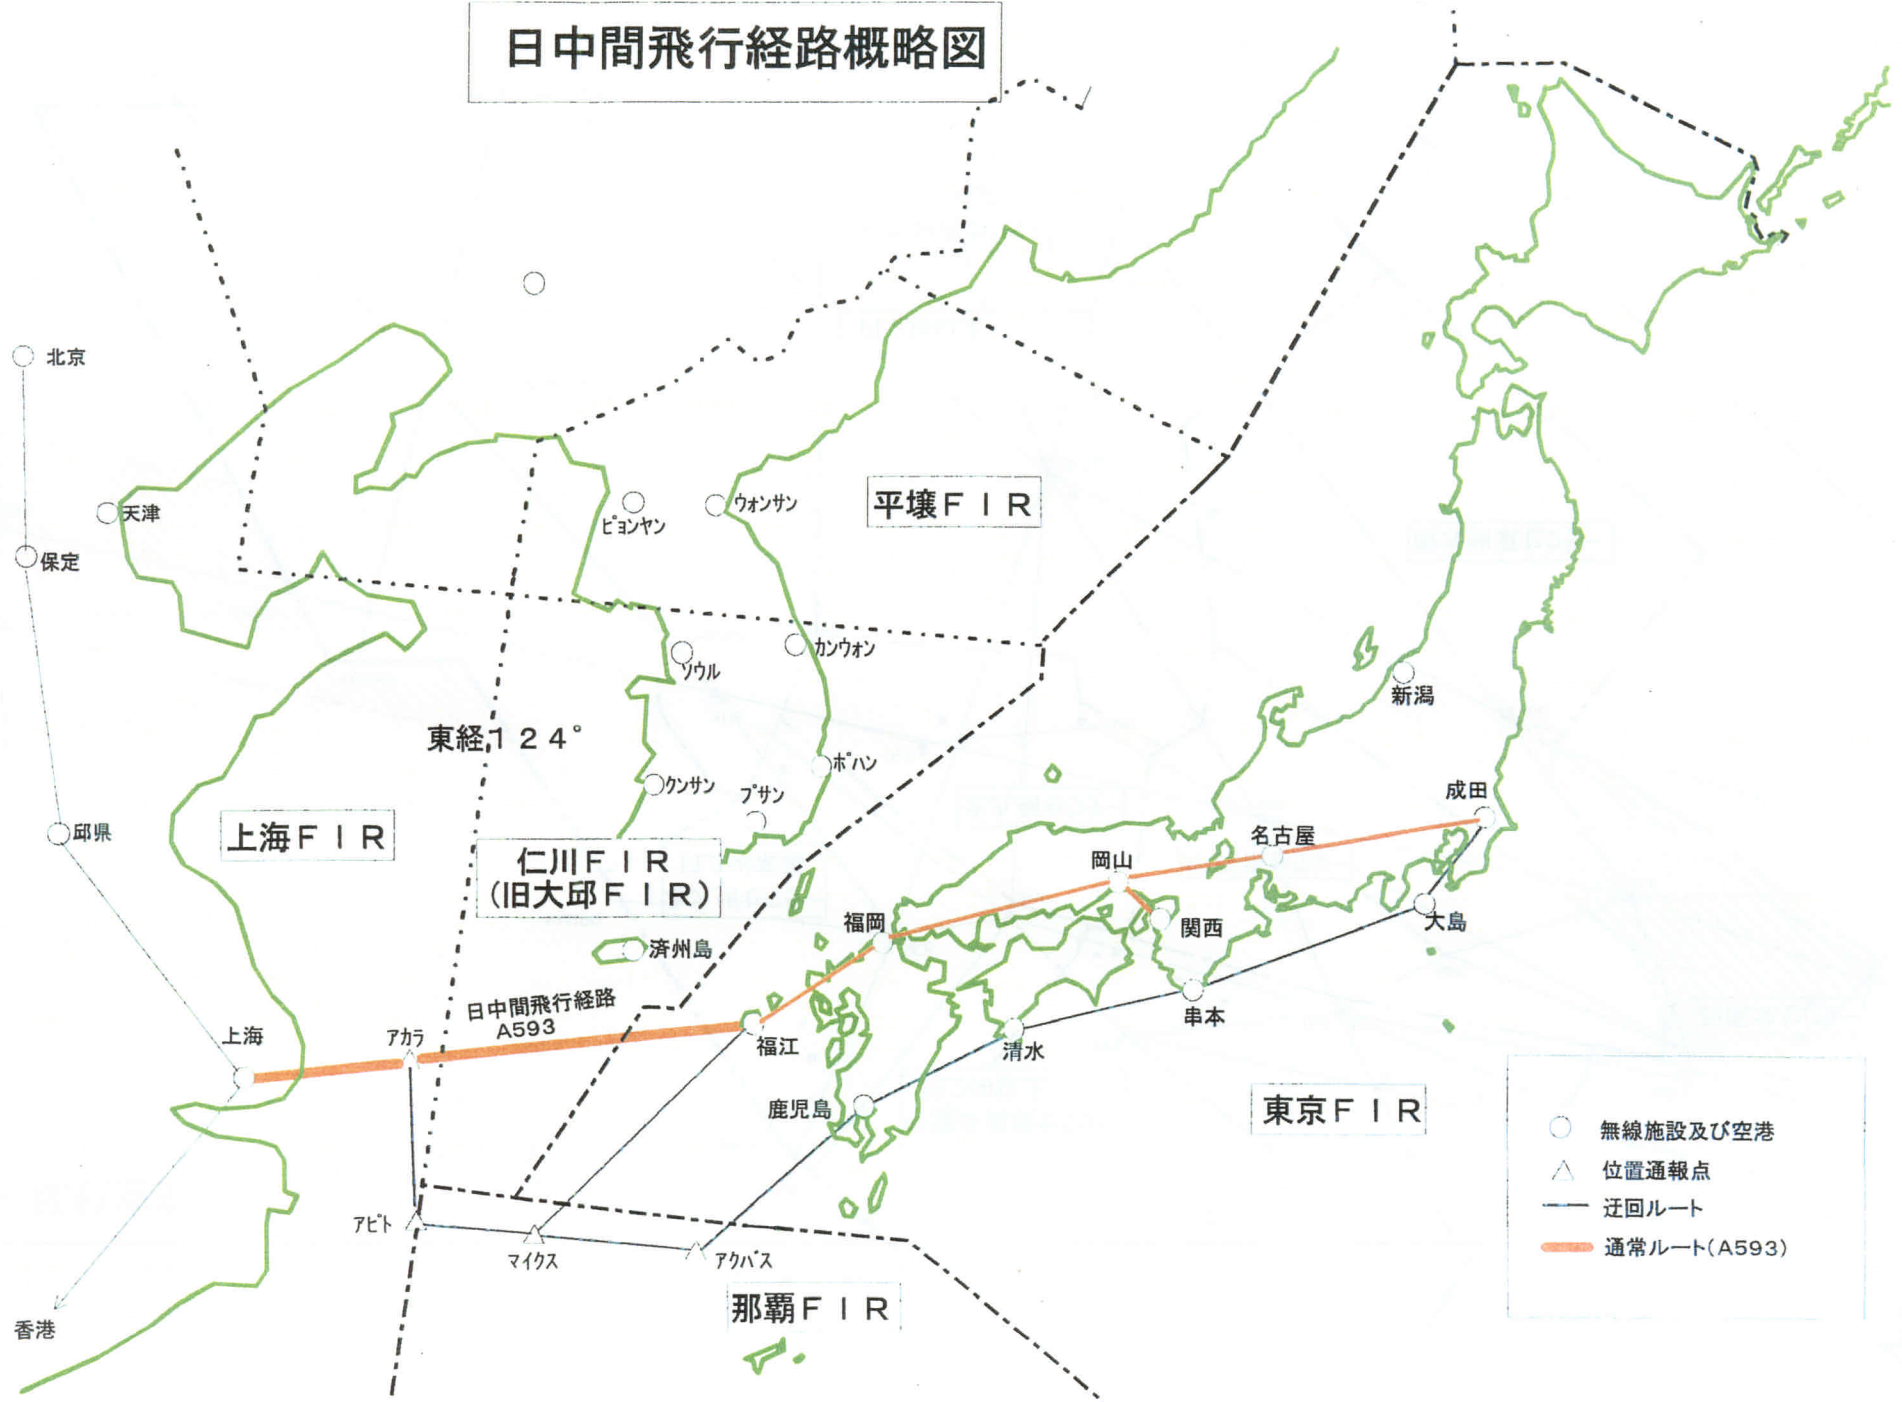

# 日中間飛行経路概略図

- 無線施設及び空港
- △ 位置通報点
- 迂回ルート
- 通常ルート(A593)