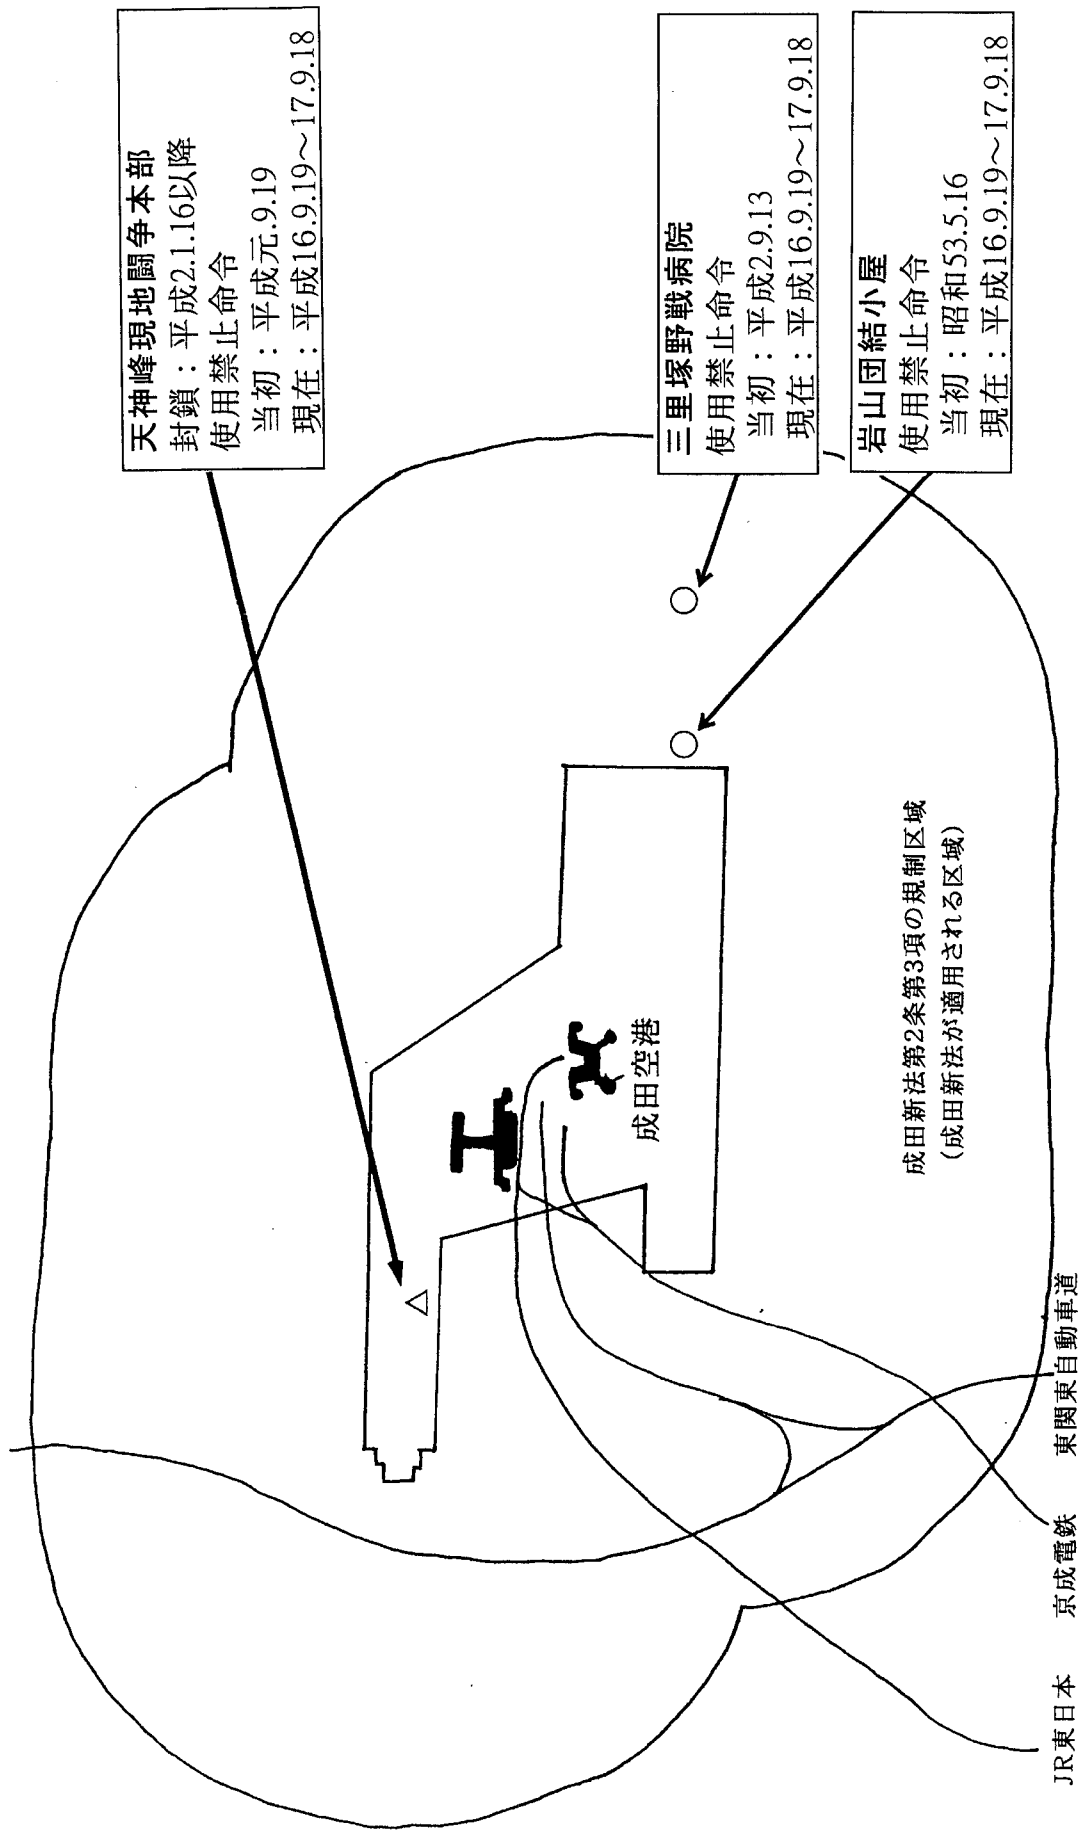

平成17年成田新法適用物件位置図

天神峰現地闘争本部
 封鎖：平成2.1.16以降
 使用禁止命令
 当初：平成元.9.19
 現在：平成16.9.19～17.9.18

三里塚野戦病院
 使用禁止命令
 当初：平成2.9.13
 現在：平成16.9.19～17.9.18

岩山団結小屋
 使用禁止命令
 当初：昭和53.5.16
 現在：平成16.9.19～17.9.18

成田新法第2条第3項の規制区域
 (成田新法が適用される区域)