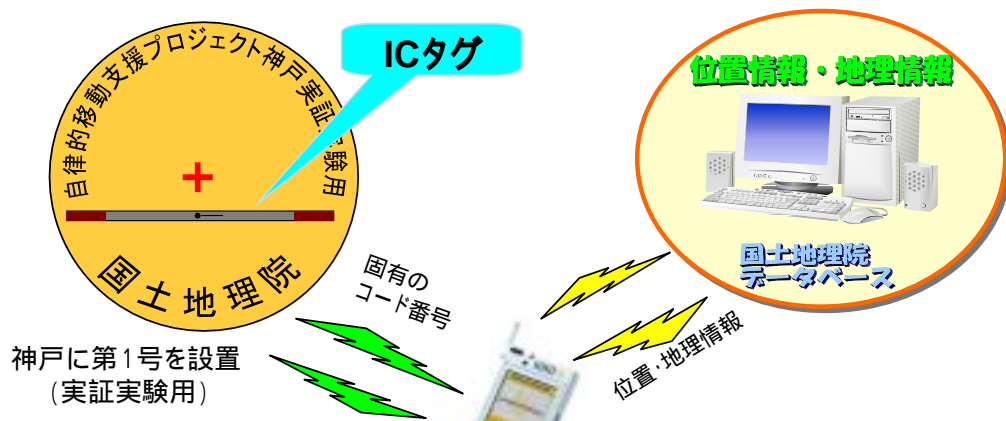

場所コードとは？

- 個々の場所を識別するため場所に付与する固有のコード番号
- ICタグ等の通信機器に「場所コード」を付与し、携帯端末機器で「場所コード」を取得
- 携帯端末機器からネットワーク上のデータベースに問い合わせ、「場所コード」に対応した様々な情報やサービスを取得

「場所コード」 (例)

コード番号 = 1 2 3 4 5 6 7 8 9 . . .

管理者区分？

場所区分？

識別番号？

世界で初めて!!

インテリジェント基準点

- ・基準点とは、測量や地図作成において、正確な位置（経緯度、標高）を与えるための基準
- ・ICタグを埋め込んだ測量用の基準点（インテリジェント基準点）に携帯端末機器を近づけると、固有のコード番号が返され、データベースから位置情報や周辺の地理情報を表示

神戸ポートタワーまでは近いから歩いて行こうか。

自分の位置がすぐわかって便利だね。

いつでも・どこでも・だれでも
容易に得られる位置情報