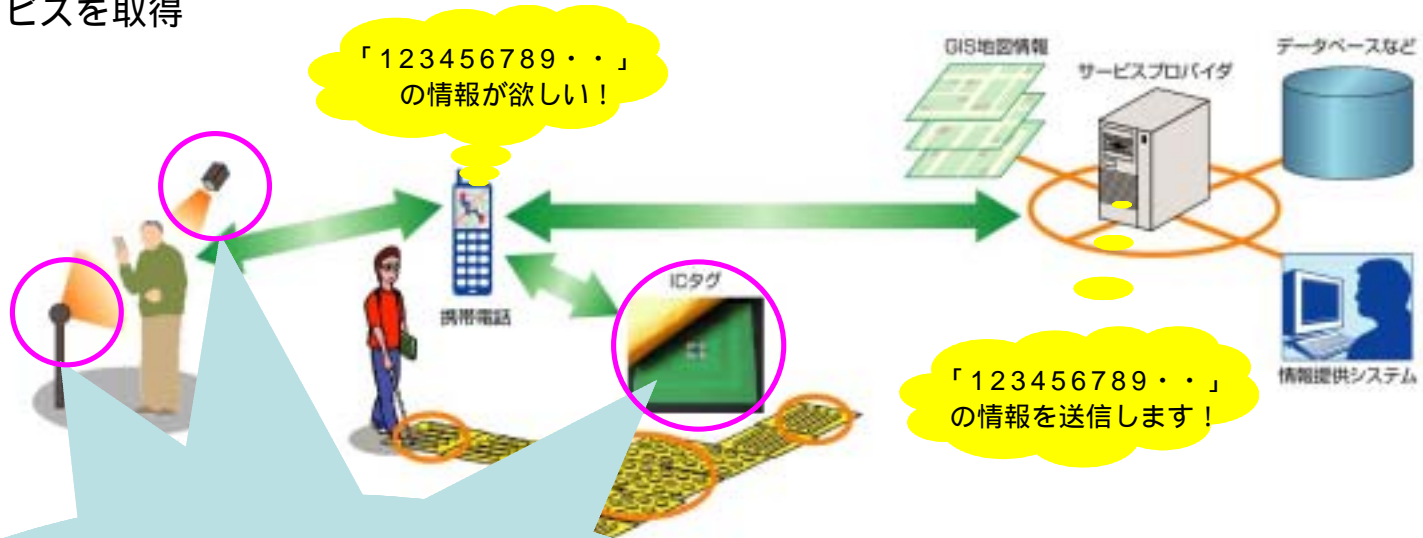

場所コードとは？

- 個々の場所を識別するため場所に付与する固有のコード番号
- ICタグ等の通信機器に「場所コード」を付与し、携帯端末機器で「場所コード」を取得
- 携帯端末機器からネットワーク上のデータベースに問い合わせ、「場所コード」に対応した様々な情報やサービスを取得

「場所コード」 (例)

コード番号 = 1 2 3 4 5 6 7 8 9 . . .

管理者区分？

場所区分？

識別番号？

世界で初めて!!

インテリジェント基準点

- ・基準点とは、測量や地図作成において、正確な位置（経緯度、標高）を与えるための基準
- ・ICタグを埋め込んだ測量用の基準点（インテリジェント基準点）に携帯端末機器を近づけると、固有のコード番号が返され、データベースから位置情報や周辺の地理情報を表示

神戸ポートタワーまでは近いから歩いて行こうか。

自分の位置がすぐわかって便利だね。

いつでも・どこでも・だれでも
容易に得られる位置情報

神戸ポートタワーは南西方向に
868mの位置にあります。

緯度: 34° 41' 17.2289
経度: 135° 11' 36.7242
標高: 2.426 m