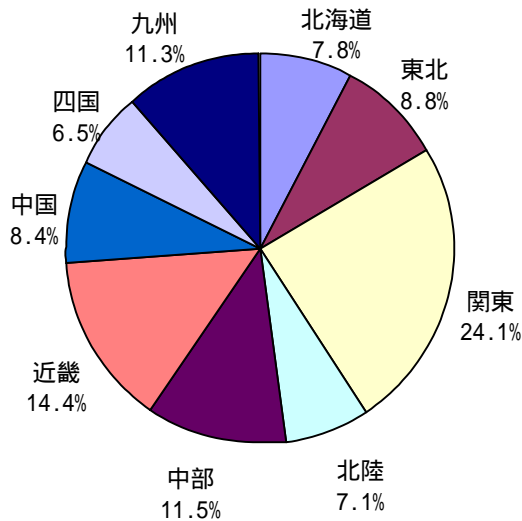

<モニター回答者の属性>

<男女別>

男性	女性	計
383	375	758

<年齢別>

20歳代	30歳代	40歳代	50歳代
101	220	191	121
60歳代	70歳代以上	計	
91	34	758	

<ブロック別>

北海道	東北	関東	北陸	中部
59	67	183	54	87
近畿	中国	四国	九州	計
109	64	49	86	758

<職業区分別>

自営業主・家族従事者	管理・専門技術職	事務職	販売・サービス・労務職
75	147	136	94
主婦	無職	計	
201	105	758	