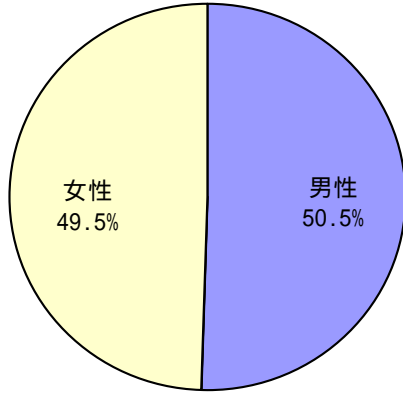

<モニター回答者の属性>

<男女別>

男性	女性	計
383	375	758

<年齢別>

20歳代	30歳代	40歳代	50歳代
101	220	191	121
60歳代	70歳代以上	計	
91	34	758	

<ブロック別>

北海道	東北	関東	北陸	中部
59	67	183	54	87
近畿	中国	四国	九州	計
109	64	49	86	758

<職業区分別>