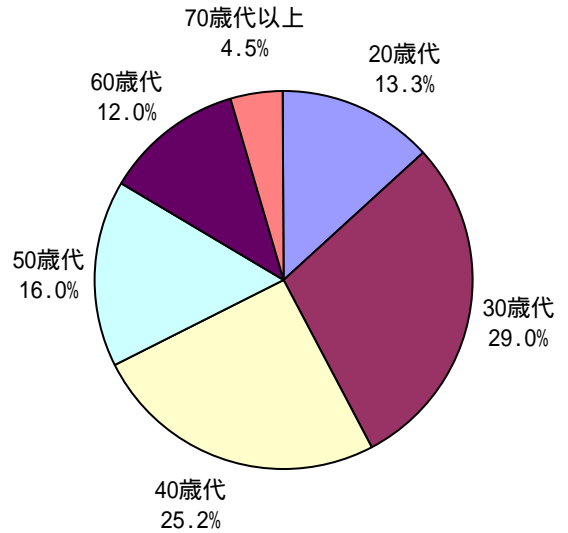

<モニター回答者の属性>

<男女別>

男性	女性	計
383	375	758

<年齢別>

20歳代	30歳代	40歳代	50歳代
101	220	191	121
60歳代	70歳代以上	計	
91	34	758	

<ブロック別>

北海道	東北	関東	北陸	中部
59	67	183	54	87
近畿	中国	四国	九州	計
109	64	49	86	758

<職業区分別>