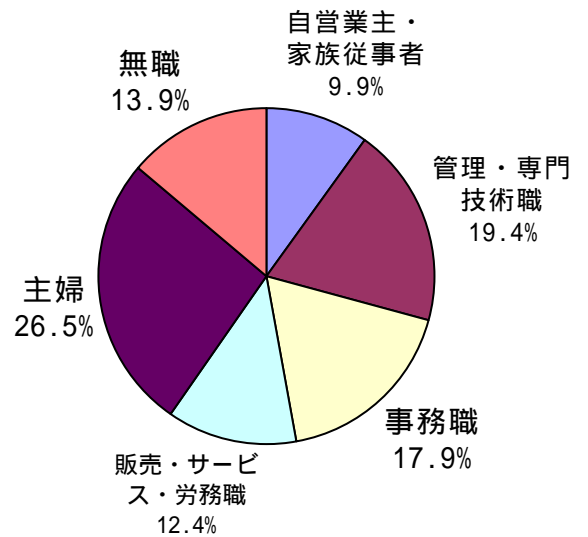

<モニター回答者の属性>

<男女別>

男性	女性	計
383	375	758

<年齢別>

20歳代	30歳代	40歳代	50歳代
101	220	191	121
60歳代	70歳代以上	計	
91	34	758	

<ブロック別>

北海道	東北	関東	北陸	中部
59	67	183	54	87
近畿	中国	四国	九州	計
109	64	49	86	758

<職業区分別>

自営業主・家族従事者	管理・専門技術職	事務職	販売・サービス・労務職
75	147	136	94
主婦	無職	計	
201	105	758	