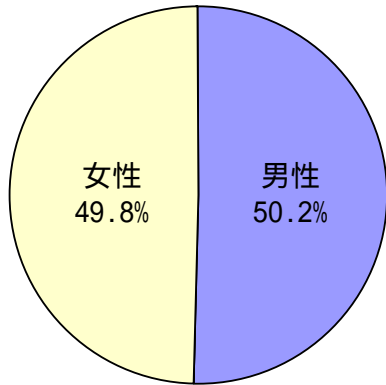

<モニター回答者の属性>

<男女別>

男性	女性	計
334	331	665

<年代別>

20歳代	30歳代	40歳代	50歳代
73	198	173	105
60歳代	70歳代以上	計	
81	35	665	

<ブロック別>

北海道	東北	関東	北陸	中部
53	62	153	53	78
近畿	中国	四国	九州	計
94	59	50	63	665

<職業区分別>