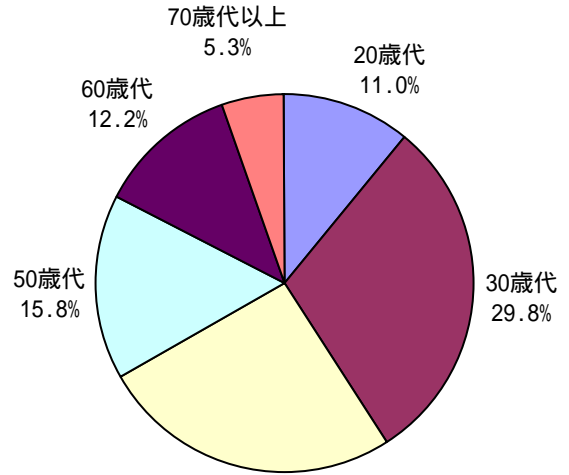

<モニター回答者の属性>

<男女別>

男性	女性	計
334	331	665

<年代別>

20歳代	30歳代	40歳代	50歳代
73	198	173	105
60歳代	70歳代以上	計	
81	35	665	

<ブロック別>

北海道	東北	関東	北陸	中部
53	62	153	53	78
近畿	中国	四国	九州	計
94	59	50	63	665

<職業区分別>

自営業主・家族従事者	管理・専門技術職	事務職	販売・サービス・労務職
62	127	112	84
主婦	無職	計	
183	97	665	