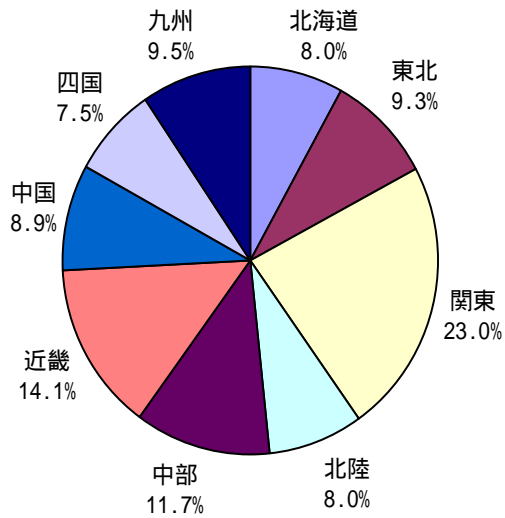

<モニター回答者の属性>

<男女別>

男性	女性	計
334	331	665

<年代別>

20歳代	30歳代	40歳代	50歳代
73	198	173	105
60歳代	70歳代以上	計	
81	35	665	

<ブロック別>

北海道	東北	関東	北陸	中部
53	62	153	53	78
近畿	中国	四国	九州	計
94	59	50	63	665

<職業区分別>

自営業主・家族従事者	管理・専門技術職	事務職	販売・サービス・労務職
62	127	112	84
主婦	無職	計	
183	97	665	