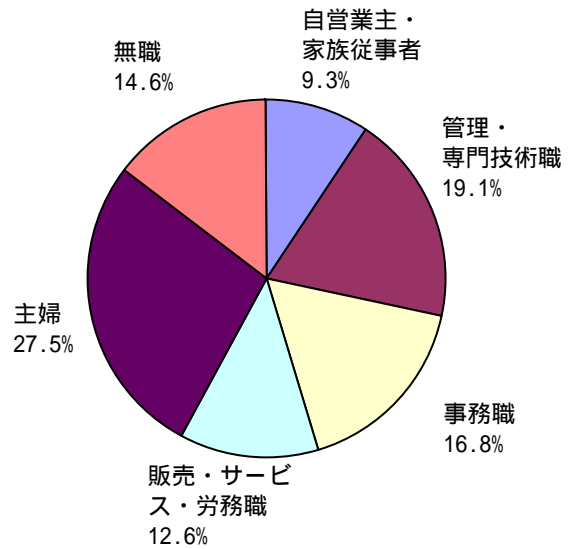

<モニター回答者の属性>

<男女別>

男性	女性	計
334	331	665

<年代別>

20歳代	30歳代	40歳代	50歳代
73	198	173	105
60歳代	70歳代以上	計	
81	35	665	

<ブロック別>

北海道	東北	関東	北陸	中部
53	62	153	53	78
近畿	中国	四国	九州	計
94	59	50	63	665

<職業区分別>

自営業主・家族従事者	管理・専門技術職	事務職	販売・サービス・労務職
62	127	112	84
主婦	無職	計	
183	97	665	