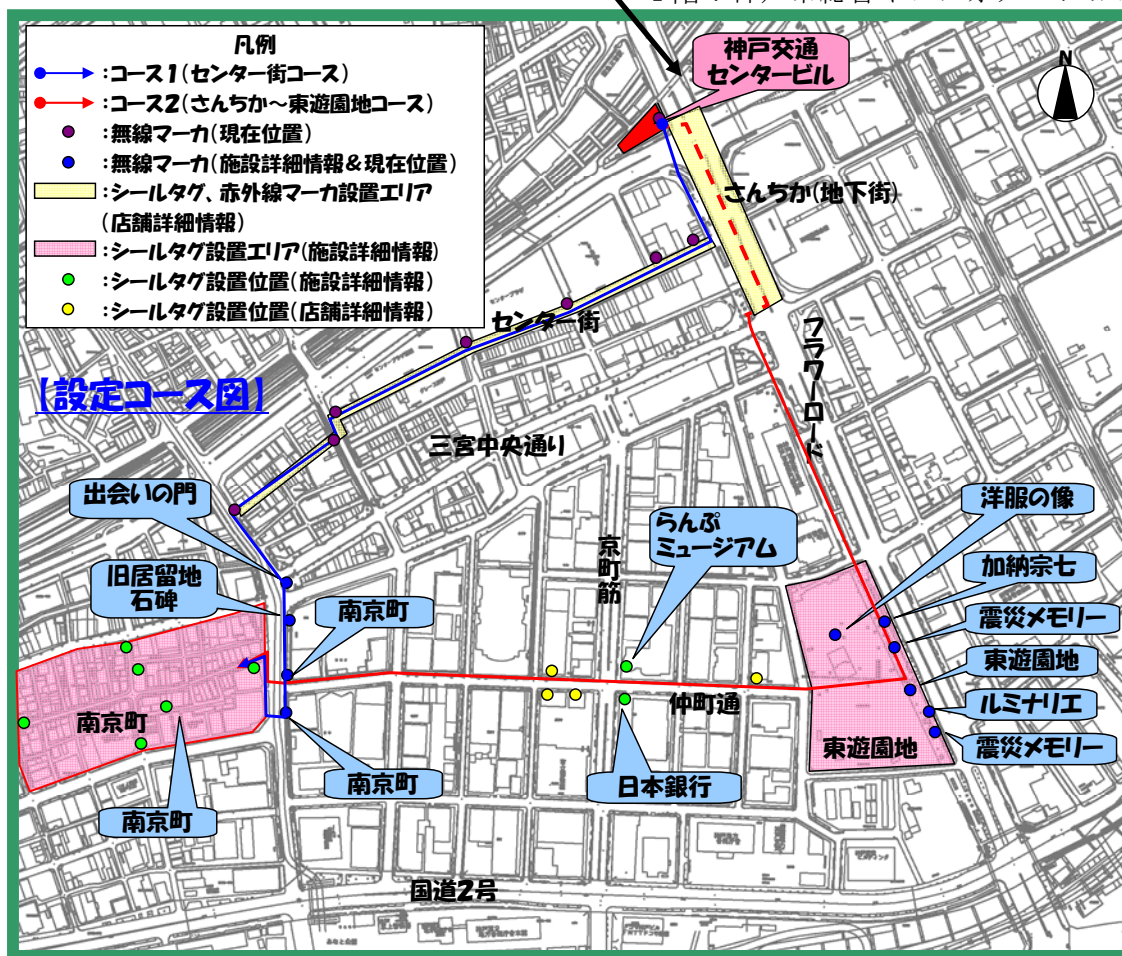

5階：自律移動支援プロジェクト神戸事務所
1階：神戸市総合インフォメーションセンター

図1 情報提供ルート

図2 情報提供イメージ(らんぷミュージアムの例)