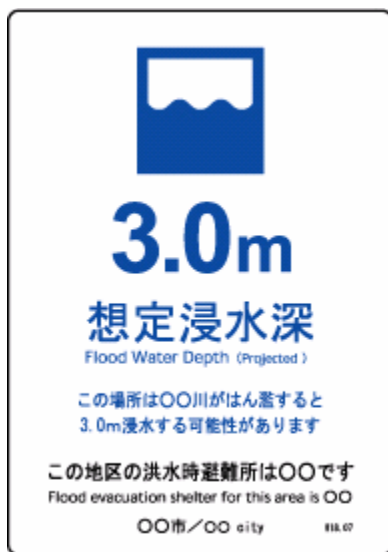

洪水関連標識設置イメージ

洪水時避難所
Flood Evacuation shelter

〇〇〇〇しょうがっこう
〇〇〇〇 elementary School

〇〇市
〇〇 city
H18.07

洪水時避難所 Flood Evacuation shelter
〇〇〇〇しょうがっこう
〇〇小学校
〇〇〇〇 elementary School

200m
〇〇市 〇〇 city H18.07

洪水時避難所
Flood evacuation shelter
ここは、洪水時に地域が被害にあったとき、
避難所として開設されます。
This facility will be opened as an evacuation shelter in
case of flooding.