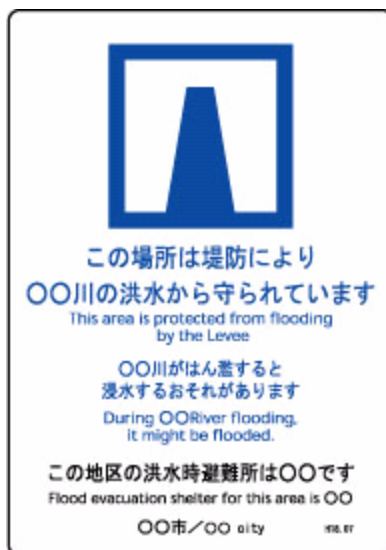

洪水関連標識設置イメージ

洪水時避難所
Flood Evacuation shelter

〇〇〇〇しょうがっこう
〇〇〇〇 elementary School

〇〇市
〇〇 city
H18.07

洪水時避難所 Flood Evacuation shelter
〇〇〇〇しょうがっこう
〇〇小学校
〇〇〇〇 elementary School

200m
〇〇市 〇〇 city H18.07

洪水時避難所
Flood evacuation shelter
ここは、洪水時に地域が被害にあったとき、
避難所として開設されます。
This facility will be opened as an evacuation shelter in
case of flooding.