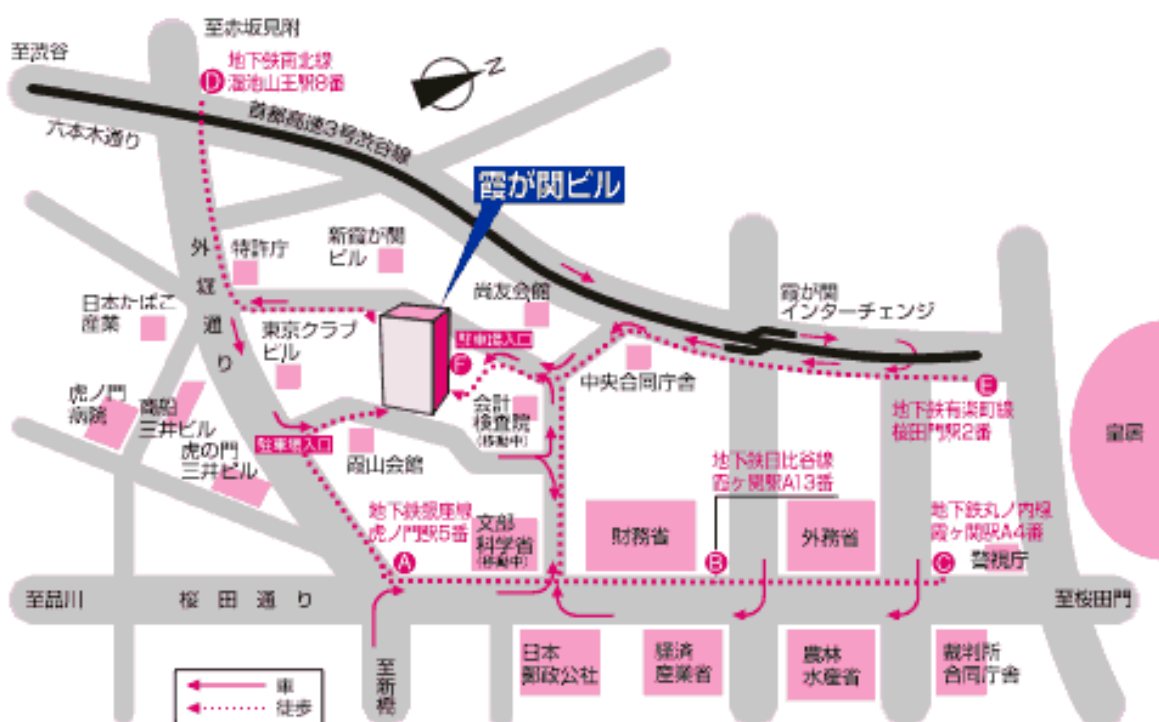

■霞ヶ関ビル

場所：東京都千代田区霞が関3-2-5

霞ヶ関ビル 33F 東海大学校友会館 TEL： 03-3581-6041

東海の間：四者会議会場

朝日の間：ブリーフィング会場（伊藤委員長、中村委員）

<アクセス>

A：地下鉄銀座線「虎ノ門 [G07]」出口5番より徒歩3分

B：地下鉄日比谷線・千代田線「霞ヶ関 [C08]」出口A13番より徒歩7分

C：地下鉄丸ノ内線「霞ヶ関 [M15]」出口A4番より徒歩8分

D：地下鉄南北線「溜池山王駅 [N06]」出口8番より徒歩5分

E：地下鉄有楽町線「桜田門駅 [Y17]」出口2番より徒歩6分