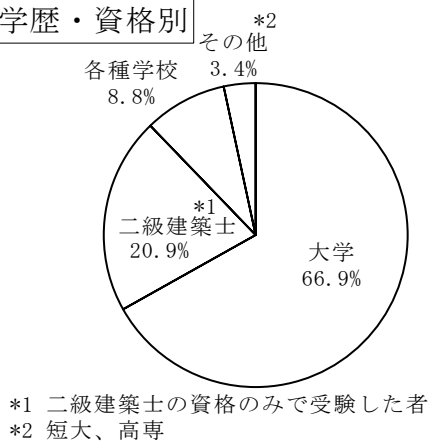

(参考1) 過去5年間の一級建築士試験「学科の試験」結果

年	平成13年	平成14年	平成15年	平成16年	平成17年
実受験者数等					
実受験者数(人)	54,210	53,908	51,283	47,305	41,907
合格者数(人)	6,880	5,716	7,430	11,904	10,464
合格率(%)	12.7	10.6	14.5	25.2	25.0

(参考2) 平成18年一級建築士試験「学科の試験」合格者(全国) 4,099人の主な属性

1. 学歴・資格別