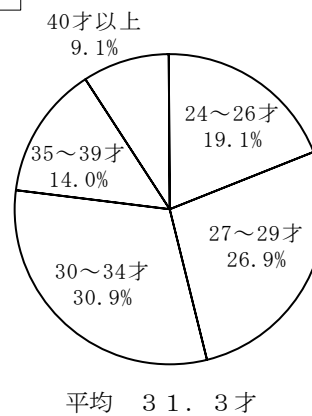

(参考1) 過去5年間の一級建築士試験「学科の試験」結果

年	平成13年	平成14年	平成15年	平成16年	平成17年
実受験者数等					
実受験者数(人)	54,210	53,908	51,283	47,305	41,907
合格者数(人)	6,880	5,716	7,430	11,904	10,464
合格率(%)	12.7	10.6	14.5	25.2	25.0

(参考2) 平成18年一級建築士試験「学科の試験」合格者(全国) 4,099人の主な属性

1. 学歴・資格別

2. 職域別

3. 職務内容別

4. 年齢別

5. 男女別

1. 平成18年一級建築士試験の合格者の発表まで

2. 合格者の発表等

合格者の発表については、合格者に合格通知書を送付し、また、合格者の受験番号一覧表を(財)建築技術教育普及センター本部・支部及び都道府県建築士会の事務所に掲示するとともに、インターネット上の(財)建築技術教育普及センターのホームページ(URL <http://www.jaeic.jp/>)に掲載します。