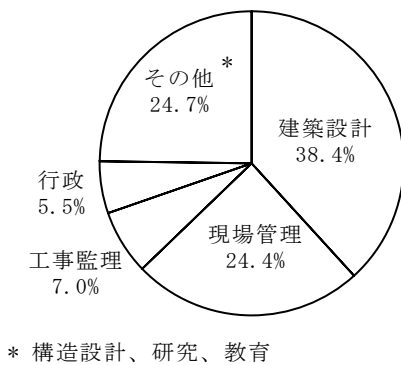

(参考1) 過去5年間の一級建築士試験「学科の試験」結果

年	平成13年	平成14年	平成15年	平成16年	平成17年
実受験者数等					
実受験者数(人)	54,210	53,908	51,283	47,305	41,907
合格者数(人)	6,880	5,716	7,430	11,904	10,464
合格率(%)	12.7	10.6	14.5	25.2	25.0

(参考2) 平成18年一級建築士試験「学科の試験」合格者(全国) 4,099人の主な属性

1. 学歴・資格別

2. 職域別

3. 職務内容別

4. 年齢別

5. 男女別