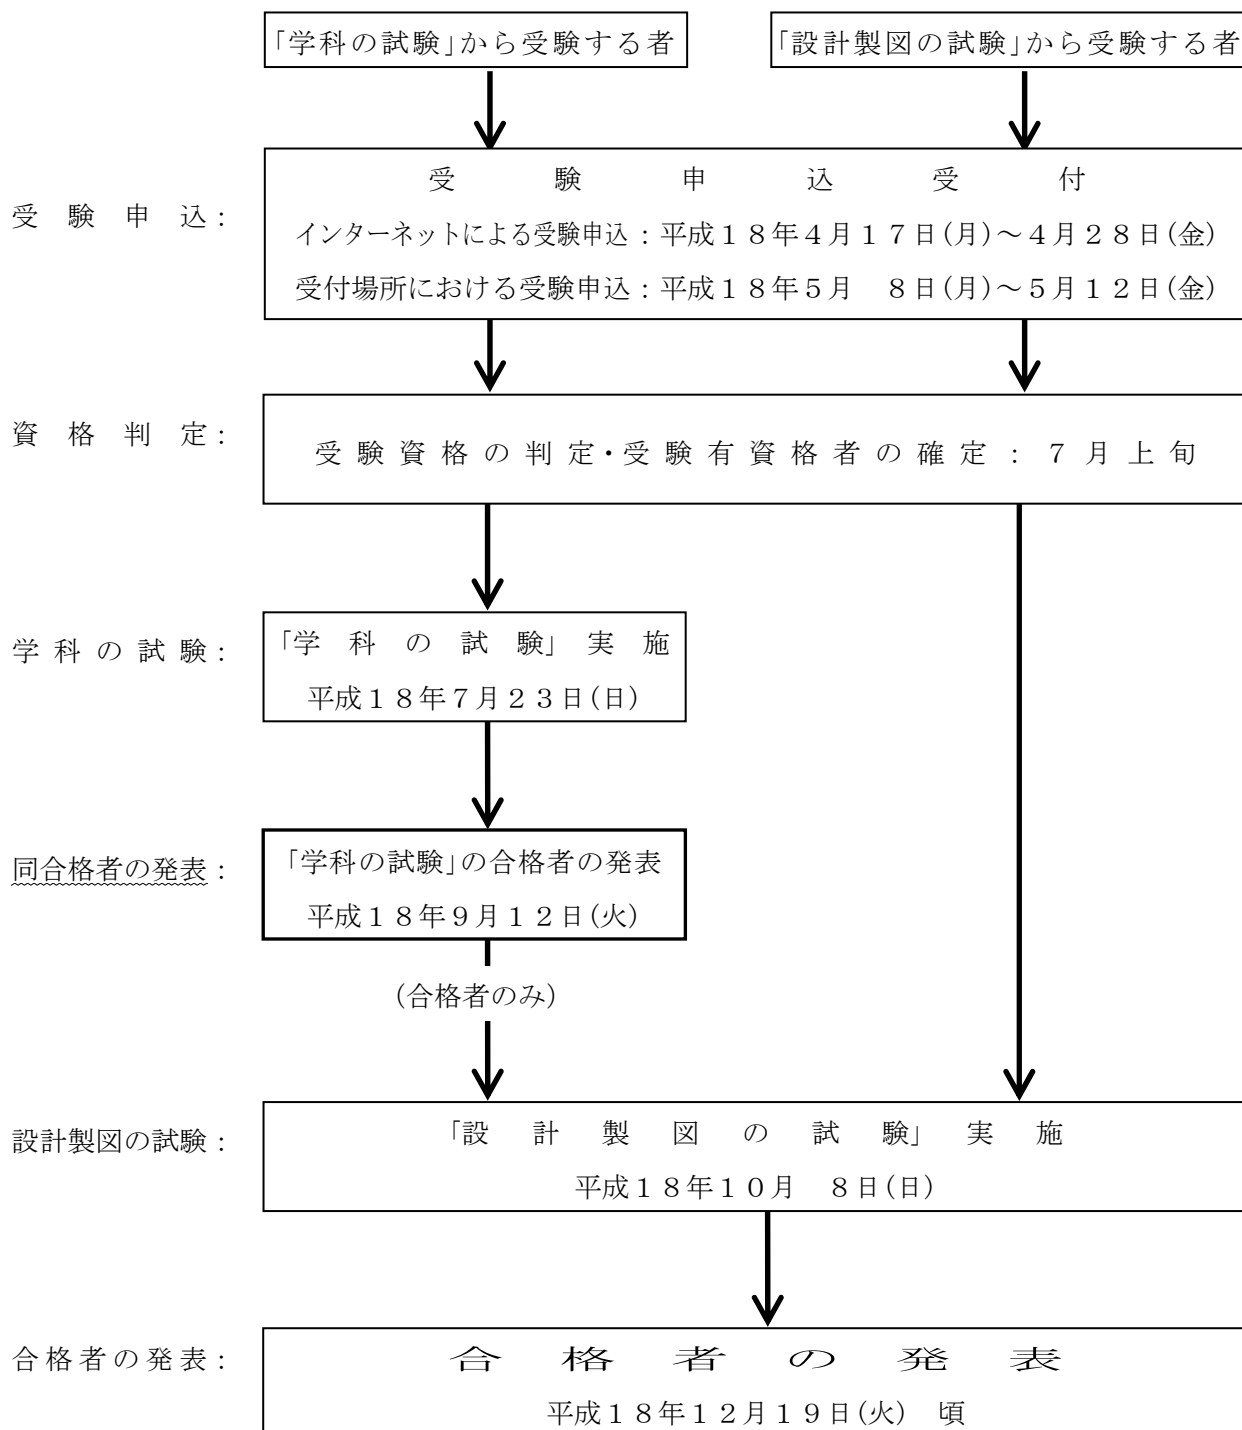

1. 学歴・資格別

2. 職域別

3. 職務内容別

4. 年齢別

5. 男女別

1. 平成18年一級建築士試験の合格者の発表まで

2. 合格者の発表等

合格者の発表については、合格者に合格通知書を送付し、また、合格者の受験番号一覧表を(財)建築技術教育普及センター本部・支部及び都道府県建築士会の事務所に掲示するとともに、インターネット上の(財)建築技術教育普及センターのホームページ(URL <http://www.jaeic.jp/>)に掲載します。