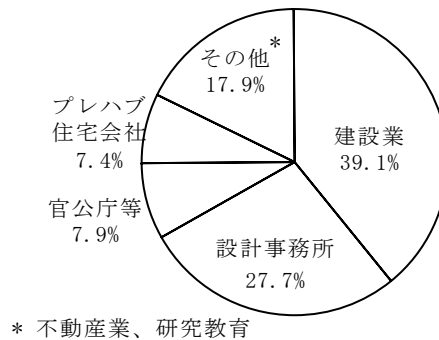

(参考1) 過去5年間の一級建築士試験「学科の試験」結果

年	平成13年	平成14年	平成15年	平成16年	平成17年
実受験者数等					
実受験者数(人)	54,210	53,908	51,283	47,305	41,907
合格者数(人)	6,880	5,716	7,430	11,904	10,464
合格率(%)	12.7	10.6	14.5	25.2	25.0

(参考2) 平成18年一級建築士試験「学科の試験」合格者(全国) 4,099人の主な属性

1. 学歴・資格別

2. 職域別

3. 職務内容別

4. 年齢別

5. 男女別