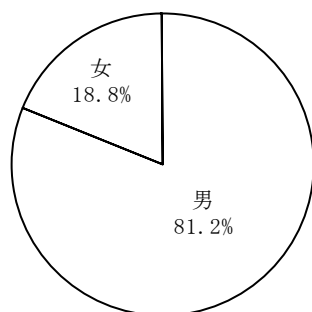

(参考1) 過去5年間の一級建築士試験「学科の試験」結果

年	平成13年	平成14年	平成15年	平成16年	平成17年
実受験者数等					
実受験者数(人)	54,210	53,908	51,283	47,305	41,907
合格者数(人)	6,880	5,716	7,430	11,904	10,464
合格率(%)	12.7	10.6	14.5	25.2	25.0

(参考2) 平成18年一級建築士試験「学科の試験」合格者(全国) 4,099人の主な属性

1. 学歴・資格別

2. 職域別

3. 職務内容別

4. 年齢別

5. 男女別

1. 平成18年一級建築士試験の合格者の発表まで

2. 合格者の発表等

合格者の発表については、合格者に合格通知書を送付し、また、合格者の受験番号一覧表を(財)建築技術教育普及センター本部・支部及び都道府県建築士会の事務所に掲示するとともに、インターネット上の(財)建築技術教育普及センターのホームページ(URL <http://www.jaeic.jp/>)に掲載します。