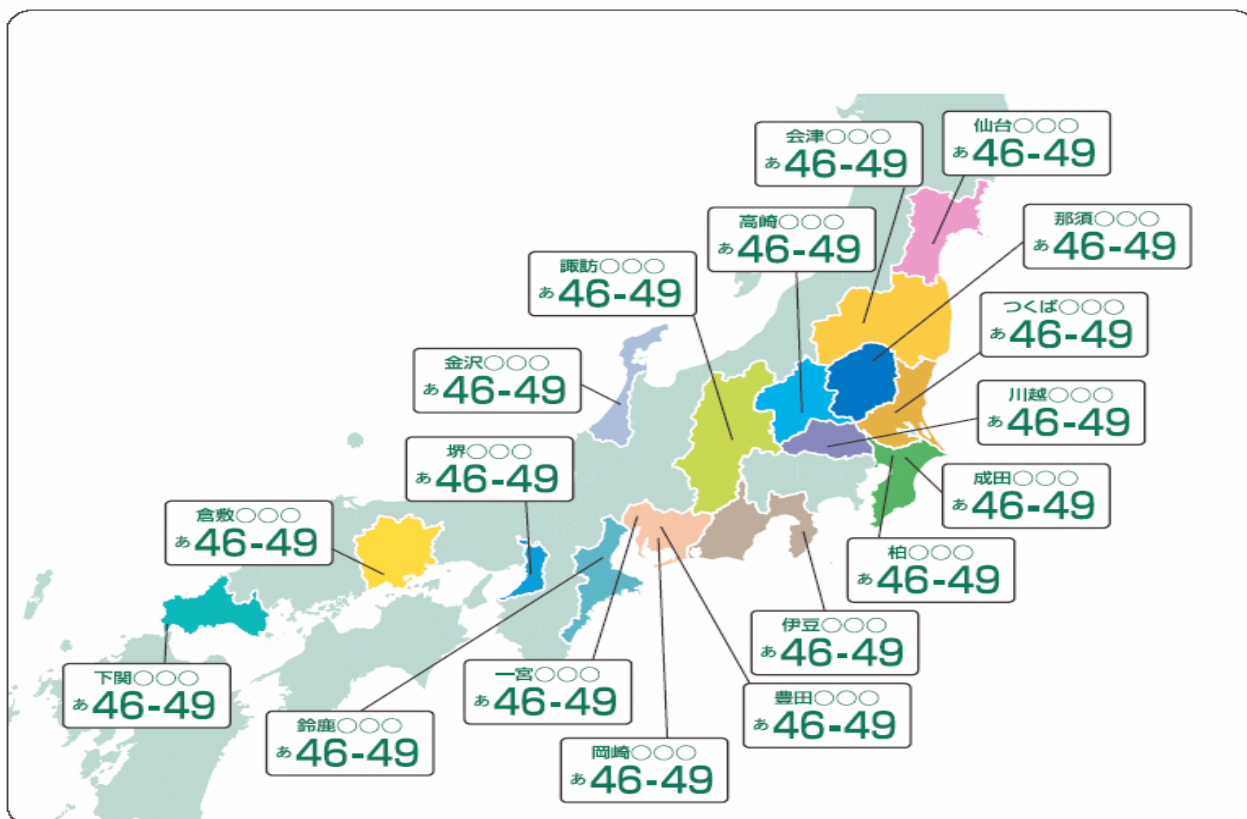

ご当地ナンバーの導入を進める地域

《参考》

ナンバー名	払出支局等	対象となる市町村名
仙台	宮城	仙台市
会津	福島	会津若松市、喜多方市、下郷町、檜枝岐村、只見町、北塩原村、西会津町、磐梯町、猪苗代町、会津坂下町、湯川村、柳津町、三島町、金山町、昭和村、会津美里町、南会津町
つくば	土浦	古河市、結城市、下妻市、常総市、つくば市、守谷市、筑西市、坂東市、桜川市、つくばみらい市、八千代町、五霞町、境町
那須	栃木	大田原市、那須塩原市、那須町
柏	野田	柏市、我孫子市
成田	千葉	成田市、富里市、神崎町、多古町、山武市、芝山町、横芝光町、
川越	所沢	川越市、坂戸市、鶴ヶ島市、毛呂山町、越生町
金沢	石川	金沢市、かほく市、津幡町、内灘町
伊豆	沼津	熱海市、三島市、伊東市、下田市、伊豆市、伊豆の国市、東伊豆町、河津町、南伊豆町、松崎町、西伊豆町、函南町
岡崎	西三河	岡崎市、幸田町
堺	和泉	堺市
倉敷	岡山	倉敷市、笠岡市、井原市、浅口市、里庄町、矢掛町
豊田	西三河	豊田市
一宮	小牧	一宮市
下関	山口	下関市
諏訪	松本	岡谷市、諏訪市、茅野市、下諏訪町、富士見町、原村
高崎	群馬	高崎市、安中市、*榛名町
鈴鹿	三重	鈴鹿市、亀山市

* 榛名町は平成18年10月1日に高崎市に合併予定