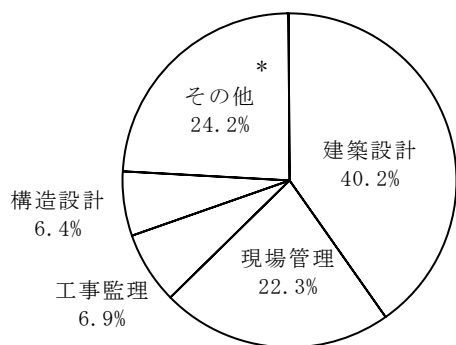

(参考1) 過去5年間の一級建築士試験「学科の試験」結果

年	平成14年	平成15年	平成16年	平成17年	平成18年
実受験者数等					
実受験者数(人)	53,908	51,283	47,305	41,907	40,950
合格者数(人)	5,716	7,430	11,904	10,464	4,099
合格率(%)	10.6	14.5	25.2	25.0	10.0

(参考2) 平成19年一級建築士試験「学科の試験」合格者(全国) 4,936人の主な属性

1. 学歴・資格別

*1 二級建築士の資格のみで受験した者
*2 短大、高専

2. 職域別

* 不動産業、研究教育

3. 職務内容別

* 行政、研究、教育

4. 年齢別

平均 31.7才