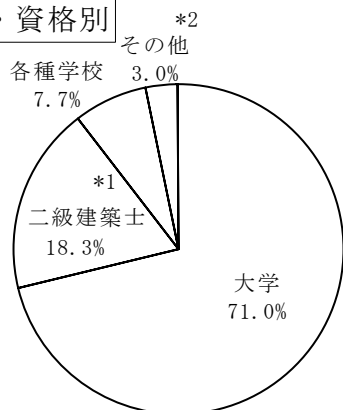

(参考1) 過去5年間の一級建築士試験「学科の試験」結果

年	平成14年	平成15年	平成16年	平成17年	平成18年
実受験者数等					
実受験者数(人)	53,908	51,283	47,305	41,907	40,950
合格者数(人)	5,716	7,430	11,904	10,464	4,099
合格率(%)	10.6	14.5	25.2	25.0	10.0

(参考2) 平成19年一級建築士試験「学科の試験」合格者(全国) 4,936人の主な属性

1. 学歴・資格別

*1 二級建築士の資格のみで受験した者
*2 短大、高専

2. 職域別

* 不動産業、研究教育

3. 職務内容別

* 行政、研究、教育

4. 年齢別

平均 31.7才