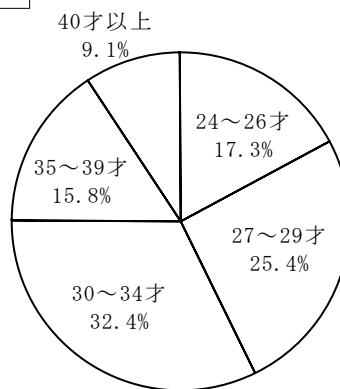

(参考1) 過去5年間の一級建築士試験「学科の試験」結果

年	平成14年	平成15年	平成16年	平成17年	平成18年
実受験者数等					
実受験者数(人)	53,908	51,283	47,305	41,907	40,950
合格者数(人)	5,716	7,430	11,904	10,464	4,099
合格率(%)	10.6	14.5	25.2	25.0	10.0

(参考2) 平成19年一級建築士試験「学科の試験」合格者(全国) 4,936人の主な属性

1. 学歴・資格別

*1 二級建築士の資格のみで受験した者
*2 短大、高専

2. 職域別

* 不動産業、研究教育

3. 職務内容別

* 行政、研究、教育

4. 年齢別

平均 31.7才