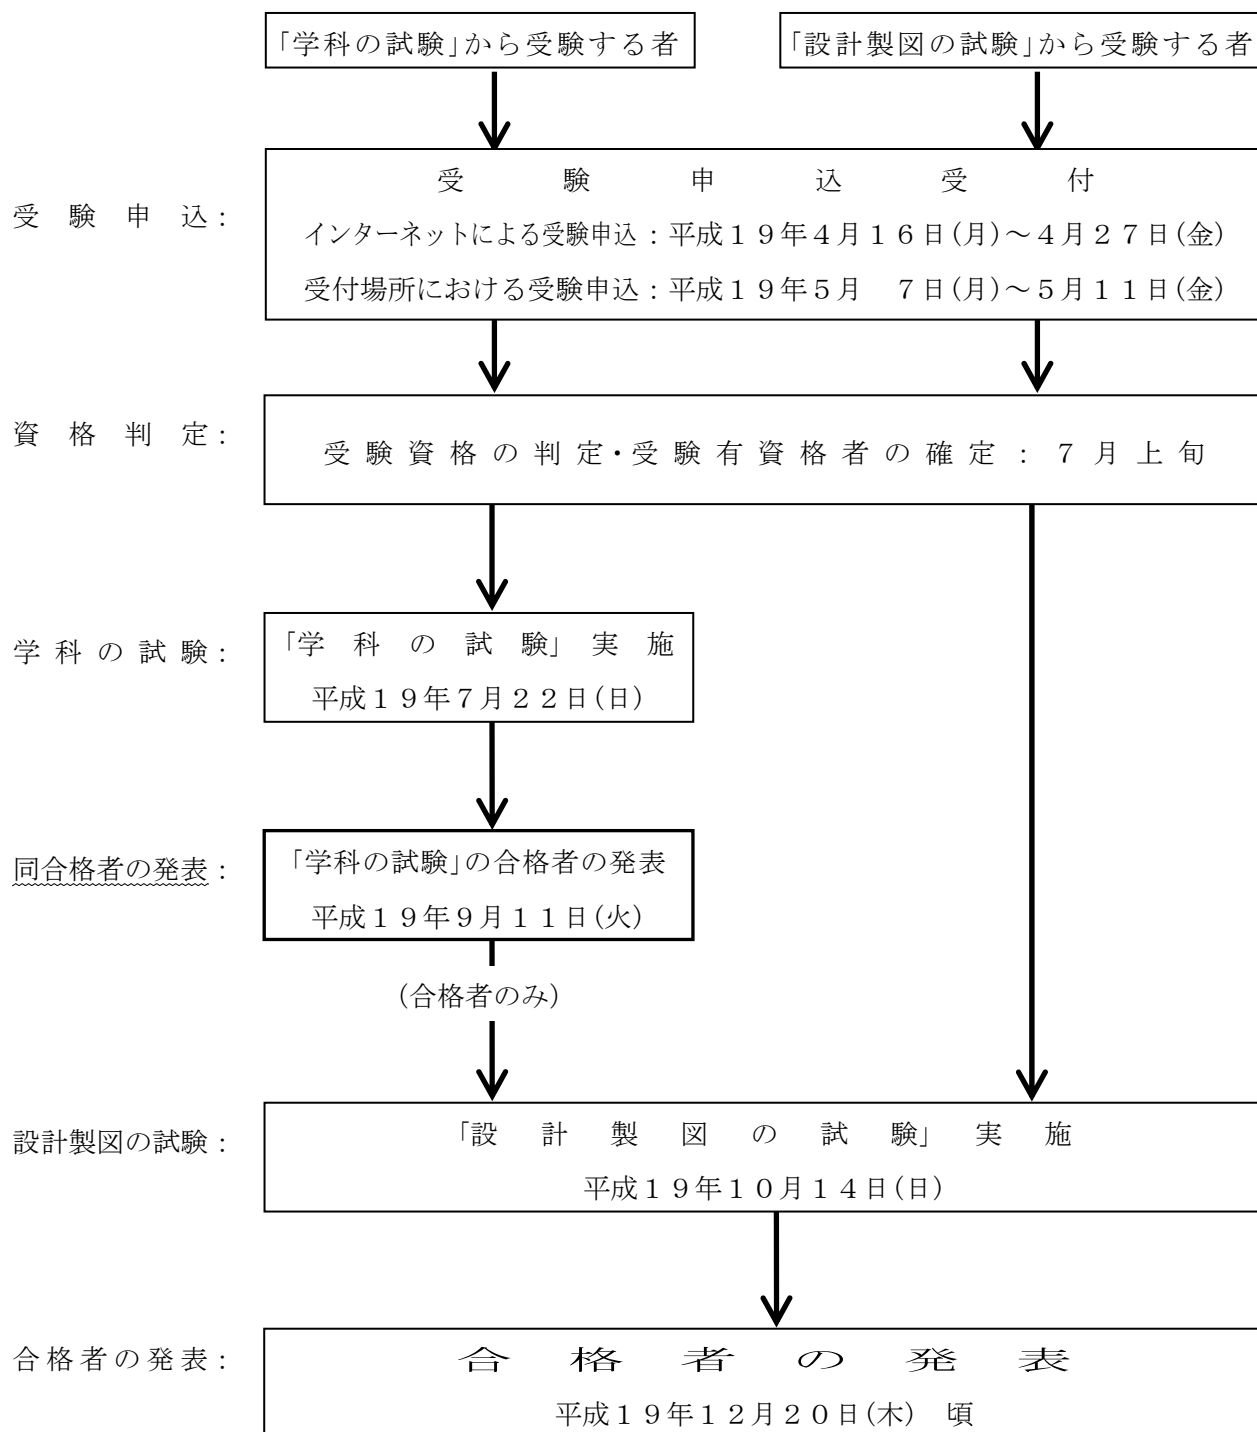

5. 男女別

1. 平成19年一級建築士試験の合格者の発表まで

2. 合格者の発表等

合格者の発表については、合格者に合格通知書を送付し、また、合格者の受験番号一覧表を(財)建築技術教育普及センター本部・支部及び都道府県建築士会の事務所に掲示するとともに、インターネット上の(財)建築技術教育普及センターのホームページ(URL <http://www.jaeic.jp/>)に掲載します。

合格基準点等については、合格者の発表にあわせて、(財)建築技術教育普及センター本部・支部及び都道府県建築士会の事務所に掲示します。また、(財)建築技術教育普及センターのホームページに掲載します。