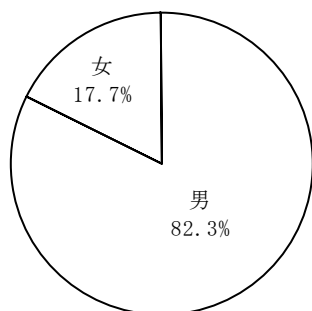

(参考1) 過去5年間の一級建築士試験「学科の試験」結果

年	平成14年	平成15年	平成16年	平成17年	平成18年
実受験者数等					
実受験者数(人)	53,908	51,283	47,305	41,907	40,950
合格者数(人)	5,716	7,430	11,904	10,464	4,099
合格率(%)	10.6	14.5	25.2	25.0	10.0

1. 学歴・資格別

*1 二級建築士の資格のみで受験した者
*2 短大、高専

2. 職域別

* 不動産業、研究教育

3. 職務内容別

* 行政、研究、教育

4. 年齢別

平均 31.7才

5. 男女別