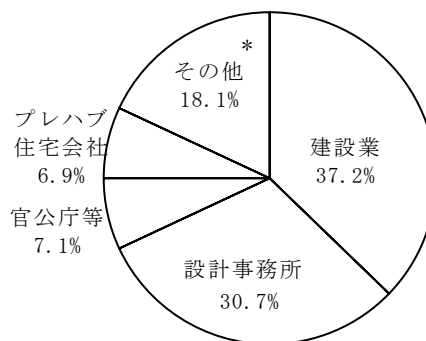

(参考1) 過去5年間の一級建築士試験「学科の試験」結果

年	平成14年	平成15年	平成16年	平成17年	平成18年
実受験者数等					
実受験者数(人)	53,908	51,283	47,305	41,907	40,950
合格者数(人)	5,716	7,430	11,904	10,464	4,099
合格率(%)	10.6	14.5	25.2	25.0	10.0

(参考2) 平成19年一級建築士試験「学科の試験」合格者(全国) 4,936人の主な属性

1. 学歴・資格別

*1 二級建築士の資格のみで受験した者
*2 短大、高専

2. 職域別

* 不動産業、研究教育

3. 職務内容別

* 行政、研究、教育

4. 年齢別

平均 31.7才