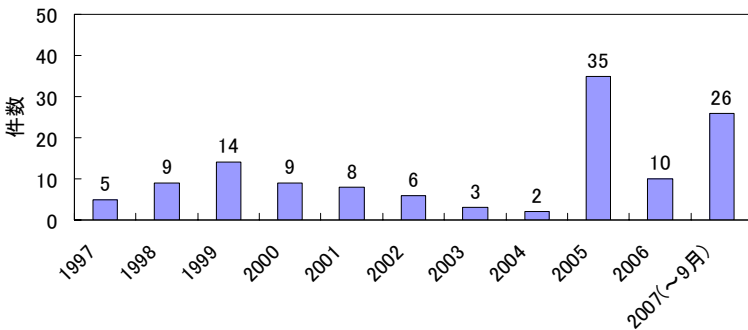

# ソマリア沖における海賊及び武装強盗事件について

ソマリア沖周辺図

@2007 Google

ソマリア沖における海賊等事案の発生件数推移

海域別の発生状況(2006年)

IMB(国際海事局)統計資料