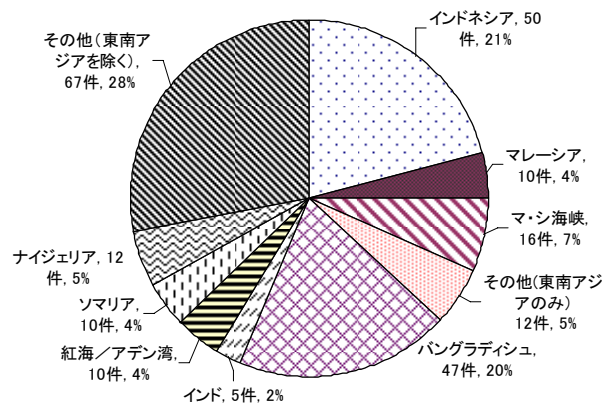

# ソマリア沖における海賊及び武装強盗事件について

ソマリア沖周辺図

@2007 Google

ソマリア沖における海賊等事案の発生件数推移

海域別の発生状況(2006年)

IMB(国際海事局)統計資料