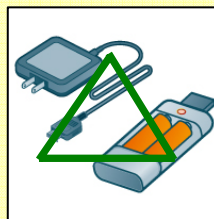

無線式
ヘッドホン

アクティブ型ICタグ (電池あり)
(例: 迷子防止情報通知タグ)

電子機器と無線通信を行う機能を有するもの

無線通信機能付
歩数計

無線通信機能付
心拍測定計

無線通信機能付腕時計

無線式キー

【その他】無線操縦玩具、トランシーバー、無線式イヤホン・マイク、携帯情報端末 (無線機能を使うもの)

離着陸時は使用禁止 (離着陸時に電源オフ)

- 自ら電波発射機能はないが、使用時に強い電磁波が発生するもの
- 航空機の運航で最も危険の高い離着陸時に使用禁止

電子ゲーム
(無線機能オフ、無線機能なし)

パソコン
(無線機能オフ、無線機能なし)

デジタル
オーディオ機器

充電器 (有線式+電池式)

GPS受信機

デジタルカメラ

プリンター

ヘッドホン (有線で電池式)
(例: ノイズキャンセリング式)

愛玩用玩具
(音声・接触に反応)

【その他】テレビ、ラジオ、ポケベル、ビデオカメラ、ビデオプレーヤー、DVDプレーヤー、ワープロ、電子辞書、プリンター、携帯情報端末 (無線機能オフ+無線機能なし)

常時使用可

- 発生電磁波が極めて微弱であり、計器障害を与えないもの

(以下例示)

カセットプレーヤー