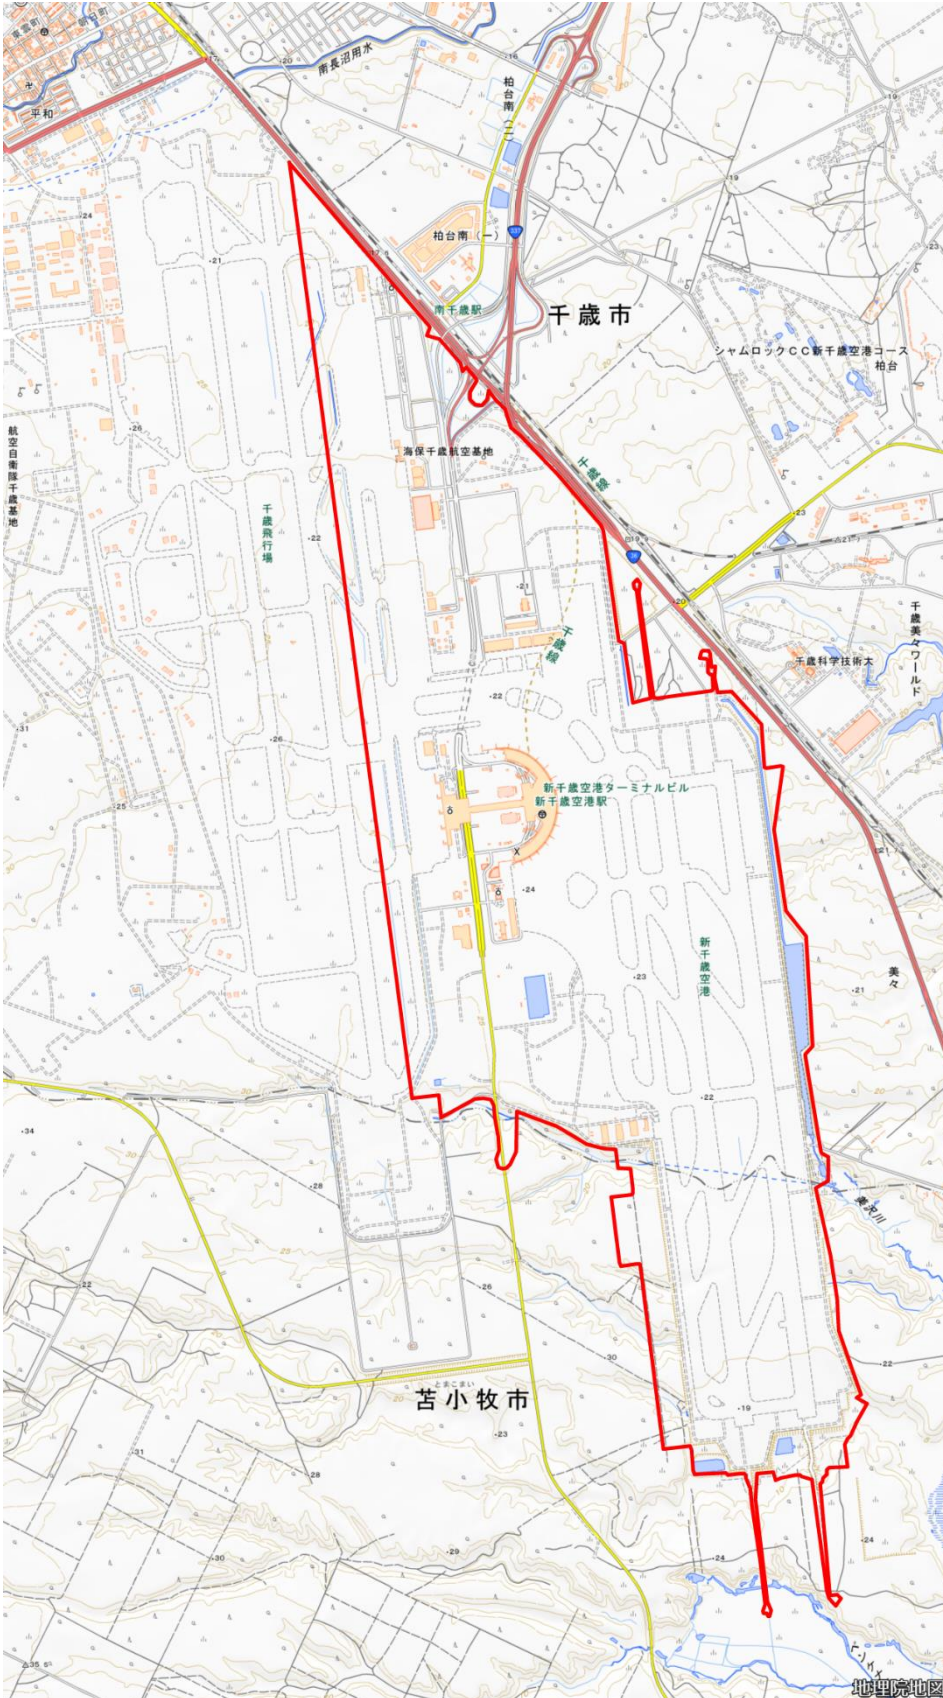

新千歳空港 対象空港の区域図

国土地理院の地理院
地図を利用

この地図は、縮尺2万5000分の1の地形図相当の誤差を有しております。また、地図上に記載した区域を示す線は、データ作成上の誤差を含んでいます。そのため、区域の概略の位置を示す参考図としてご利用ください。

対象空港の区域 