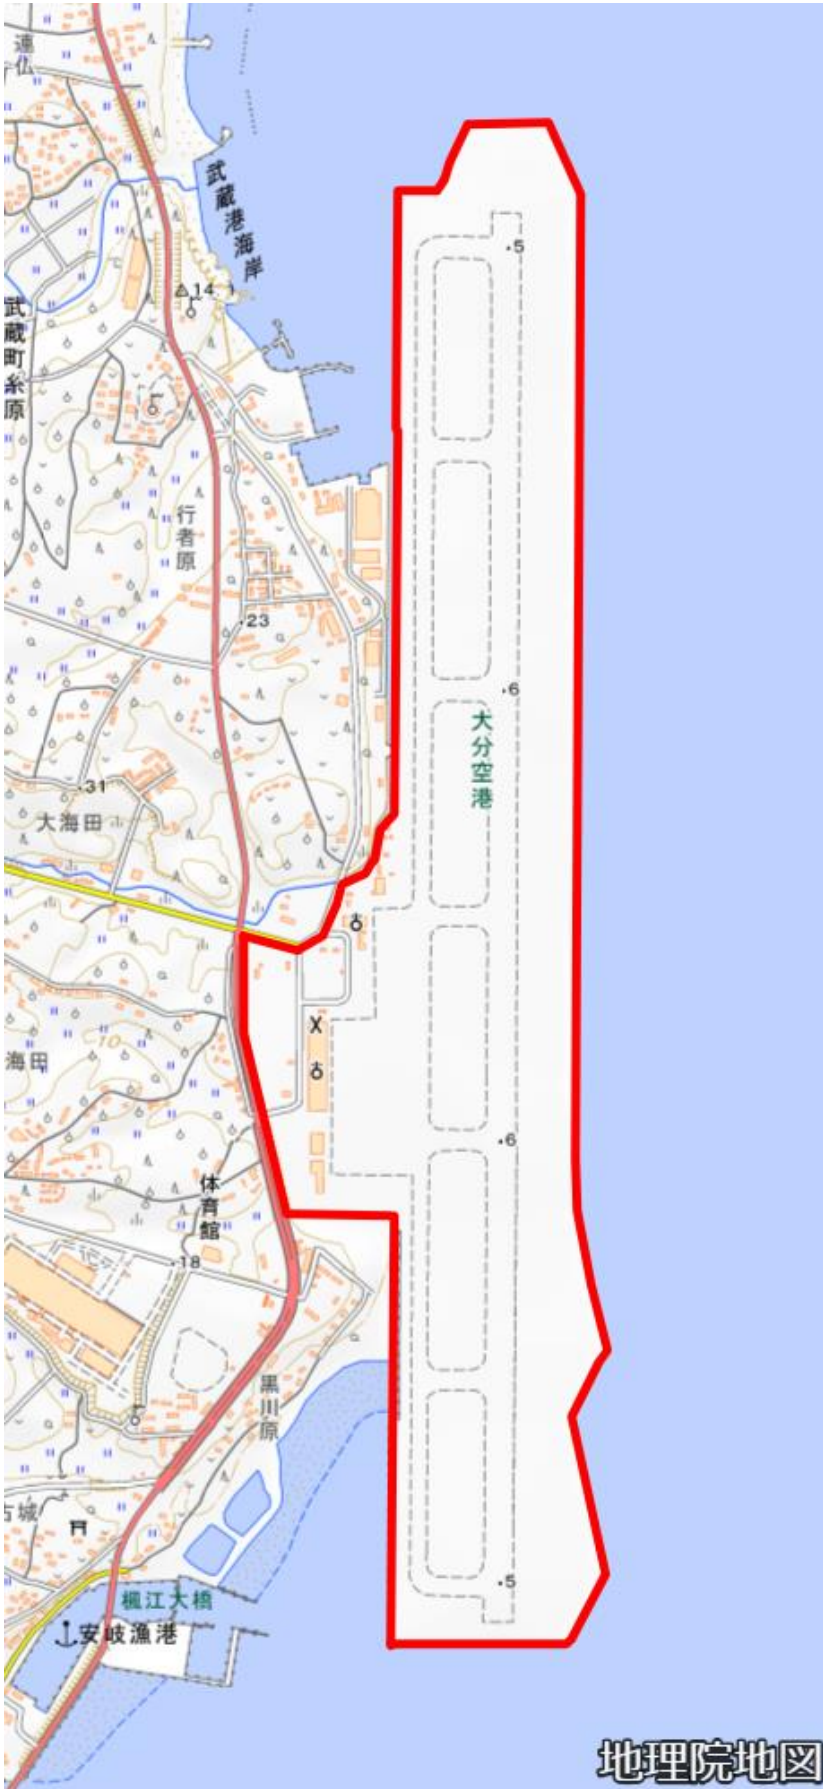

大分空港 対象空港の区域図

この地図は、縮尺2万5000分の1の地形図相当の誤差を有しております。また、地図上に記載した区域を示す線は、データ作成上の誤差を含んでいます。そのため、区域の概略の位置を示す参考図としてご利用ください。

対象空港の区域

国土地理院の
地理院地図
を利用