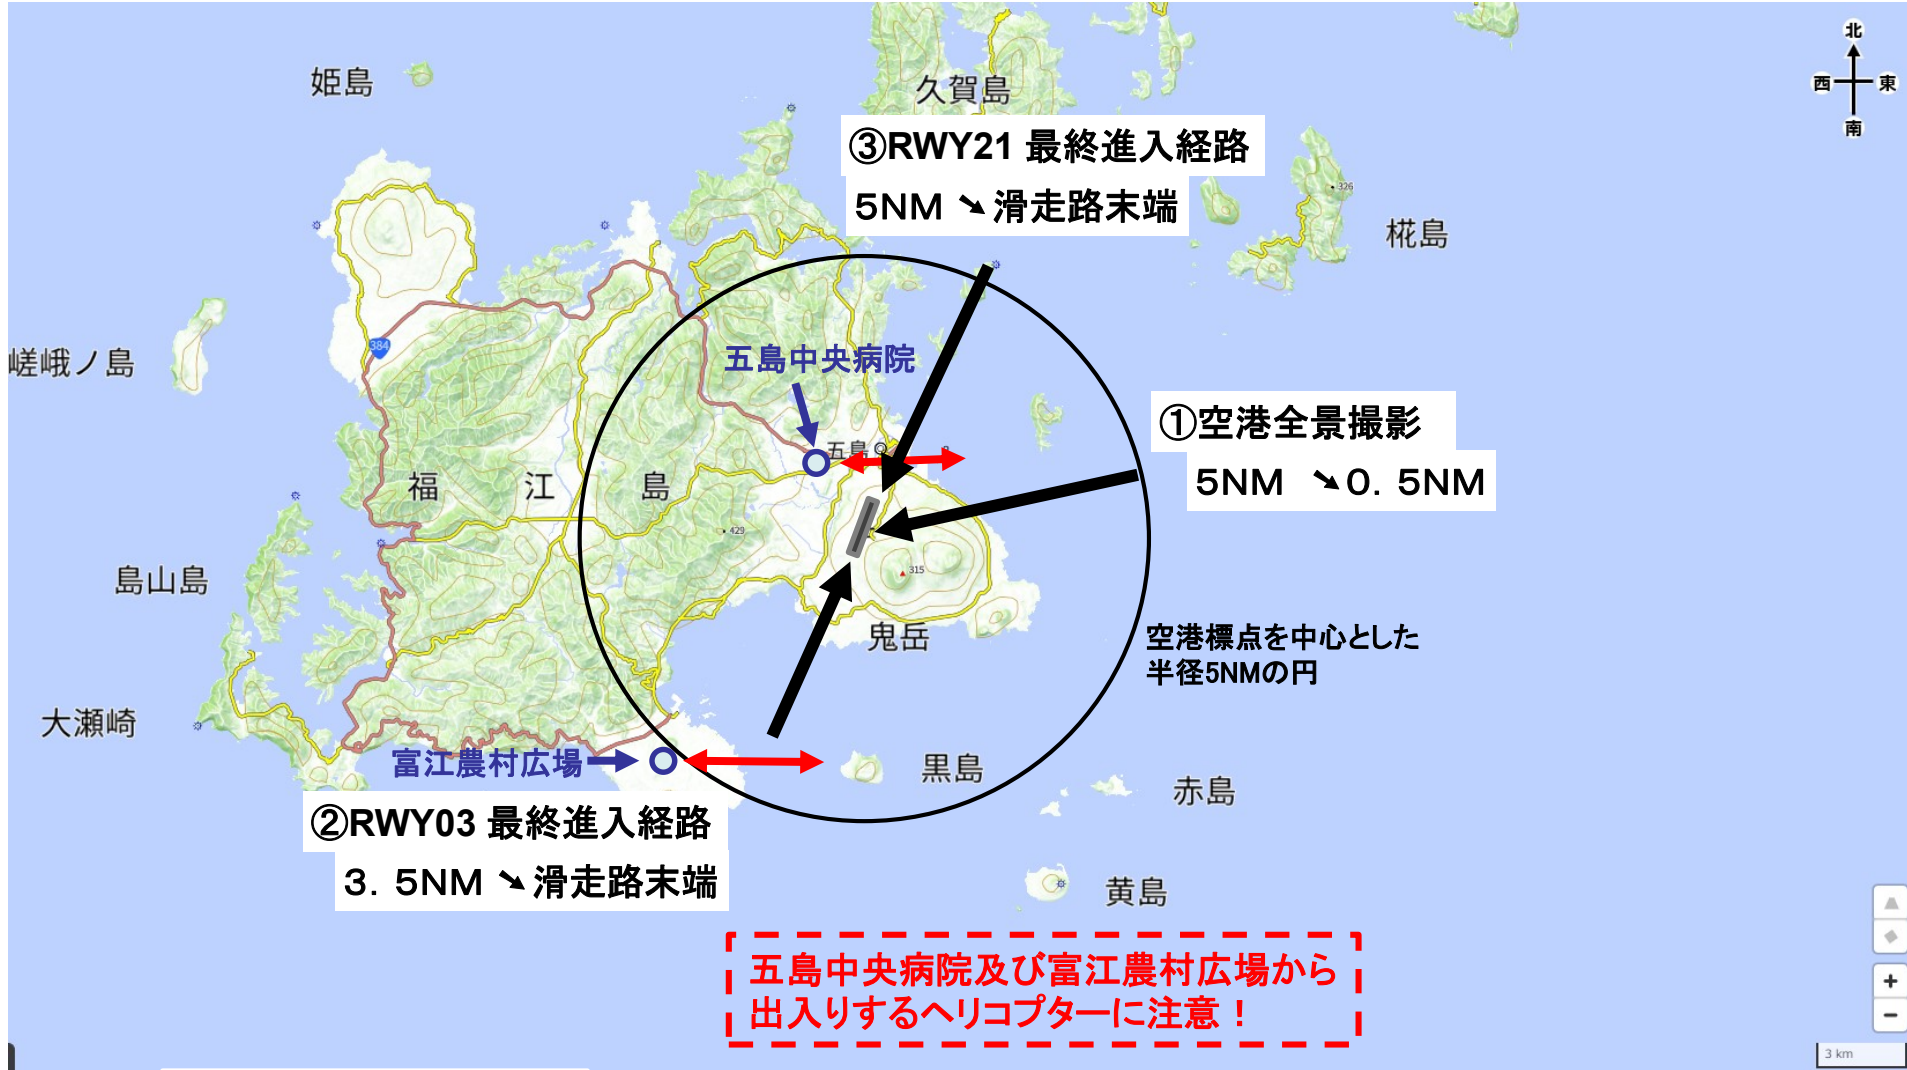

【福江空港】飛行経路図＋安全情報

(地理院地図Vectorを加工して作成)