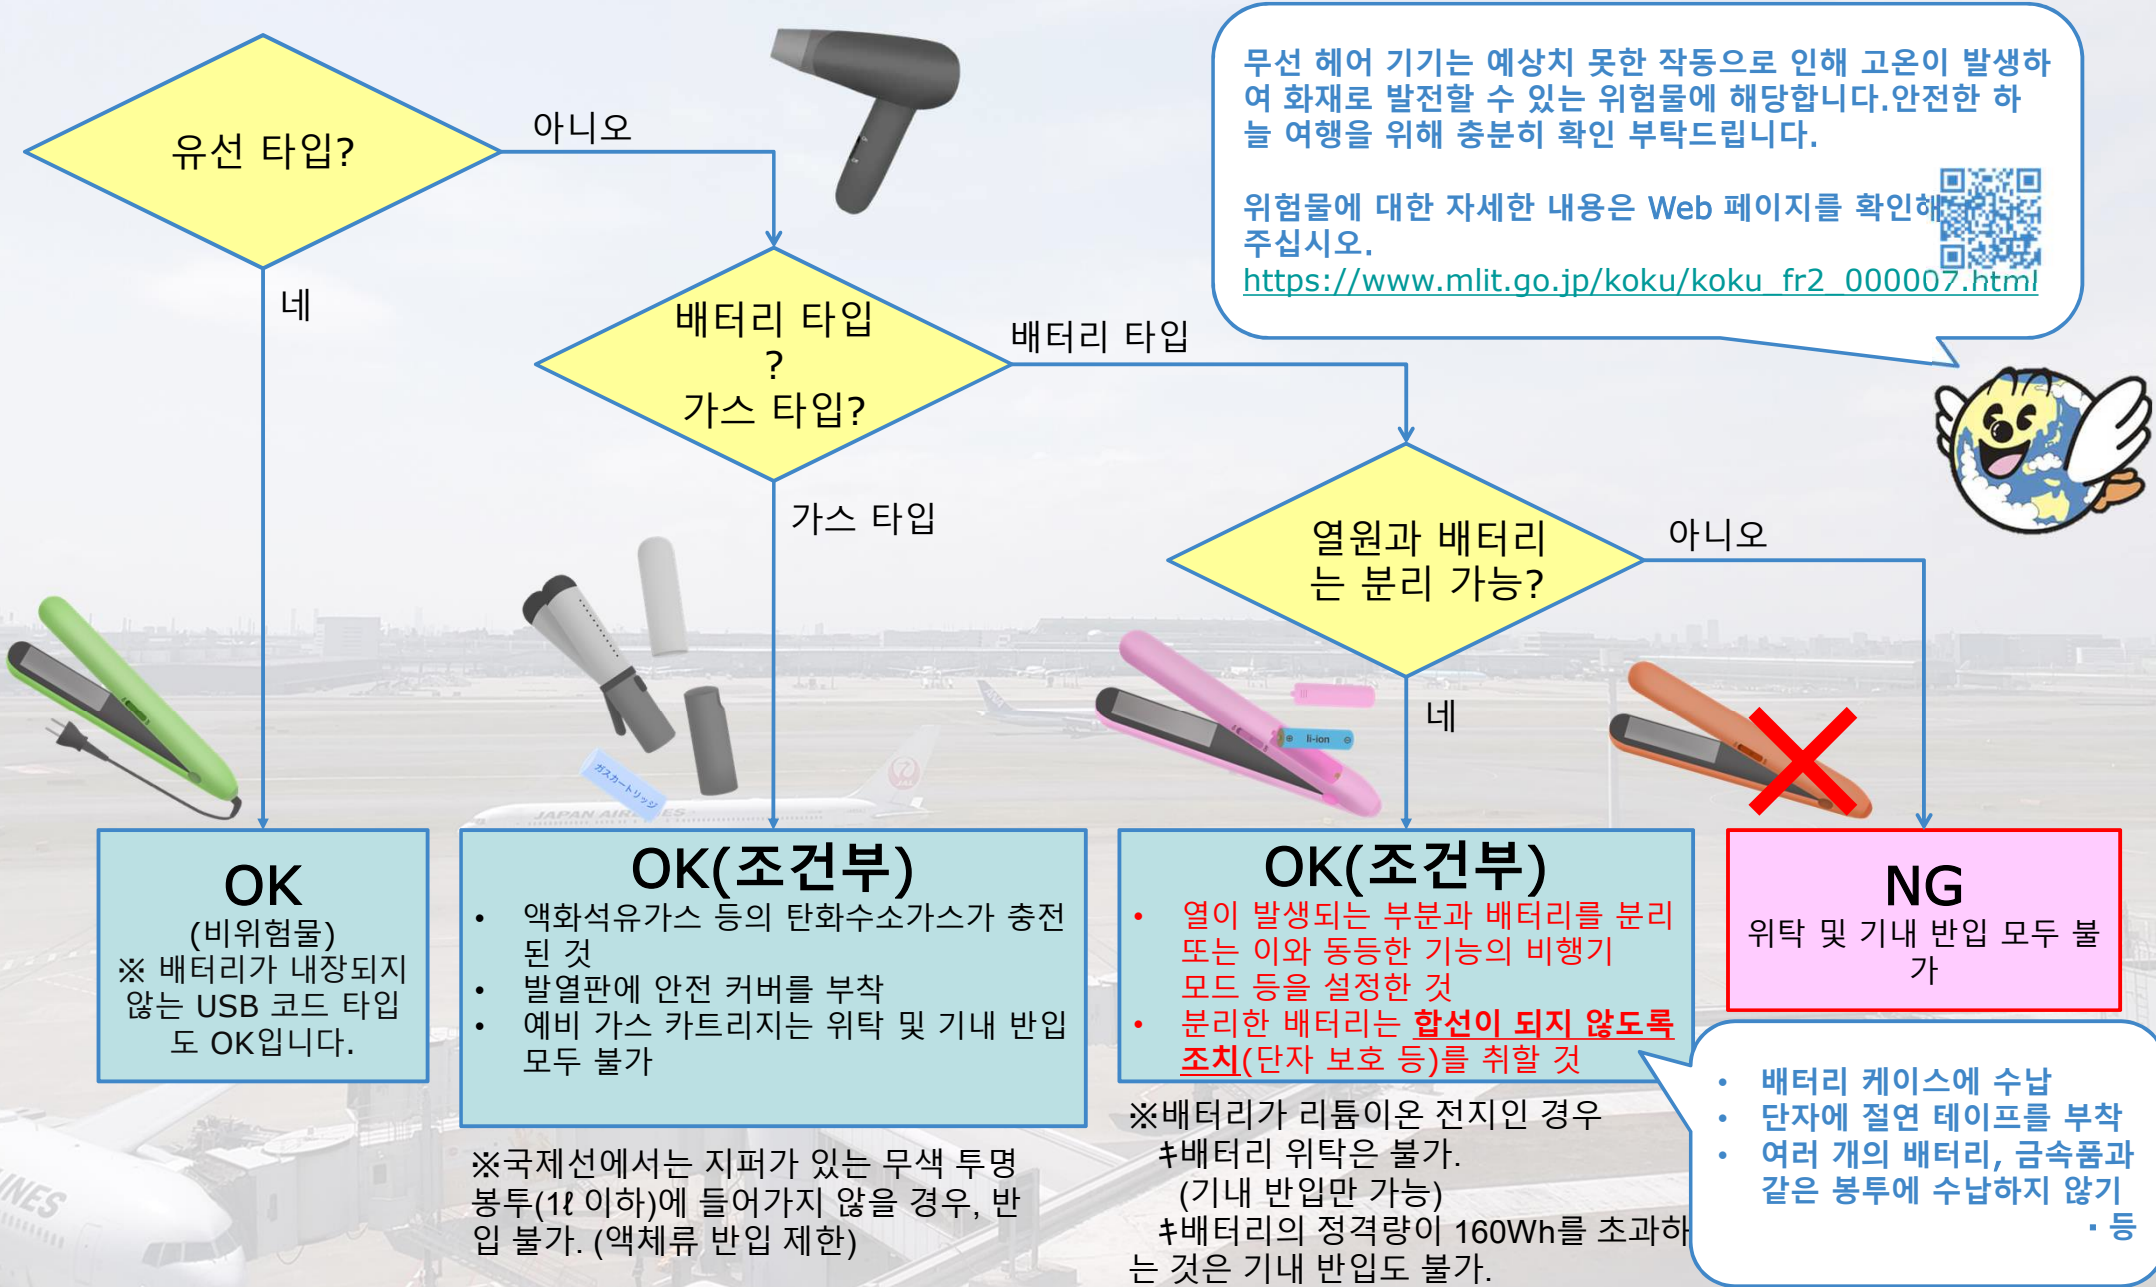

# 【헤어 기기를 구입하시는 분들께】항공기 반입에 주의해 주십시오!

항공기 이용 시, 헤어 기기를 휴대하신 고객이 '무선 제품이 위험물에 해당한다'고 인식하지 못한 채 탑승하시는 문제가 발생하고 있습니다. 여행 등에서 고데기, 헤어드라이어를 휴대할 예정이신 분은 구입 예정 제품이 어떤 조건에 의해 수송 가능한지 확인해 주십시오.

무선 헤어 기기는 예상치 못한 작동으로 인해 고온이 발생하여 화재로 발전할 수 있는 위험물에 해당합니다. 안전한 하늘 여행을 위해 충분히 확인 부탁드립니다.

위험물에 대한 자세한 내용은 Web 페이지를 확인해 주십시오.  
[https://www.mlit.go.jp/koku/koku\\_fr2\\_000007.html](https://www.mlit.go.jp/koku/koku_fr2_000007.html)

• 배터리 케이스에 수납  
 • 단자에 절연 테이프를 부착  
 • 여러 개의 배터리, 금속품과 같은 봉투에 수납하지 않기  
 • 등

※배터리가 리튬이온 전지인 경우  
 †배터리 위탁은 불가.  
 (기내 반입만 가능)  
 †배터리의 정격량이 160Wh를 초과하는 것은 기내 반입도 불가.

※국제선에서는 지퍼가 있는 무색 투명 봉투(1ℓ 이하)에 들어가지 않을 경우, 반입 불가. (액체류 반입 제한)