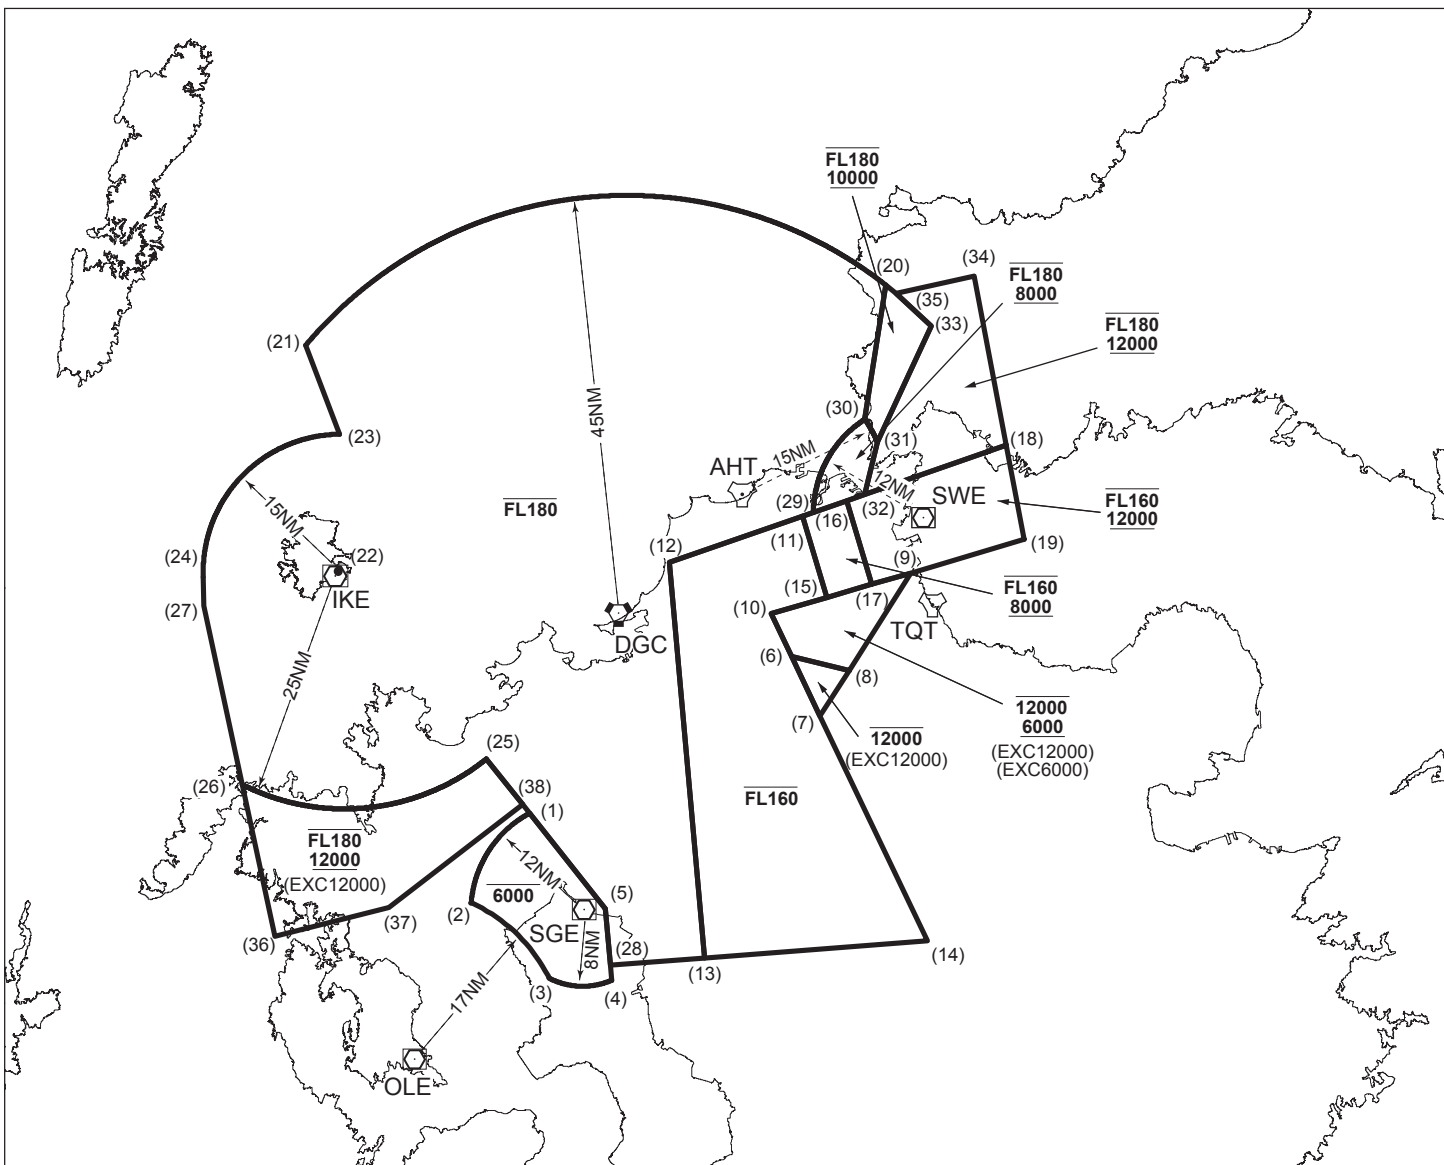

# 福岡進入管制区

## Fukuoka Approach Control Area

### Point list

(1) 331929N1301048E	(11) 335111N1304558E	(21) 340937N1294200E	(31) 335905N1305538E
(2) 330951N1300318E	(12) 334621N1302850E	(22) 334508N1294656E	(32) 335327N1305356E
(3) 330147N1301316E	(13) 330353N1303303E	(23) 340007N1294626E	(33) 341128N1310245E
(4) 330132N1302113E	(14) 330533N1310128E	(24) 334447N1292857E	(34) 341648N1310822E
(5) 330915N1302028E	(15) 334228N1304858E	(25) 332519N1300516E	(35) 341502N1305813E
(6) 333611N1304424E	(16) 335247N1305140E	(26) 332231N1293403E	(36) 330615N1293818E
(7) 332944N1304800E	(17) 334351N1305445E	(27) 334138N1292902E	(37) 330921N1295252E
(8) 333437N1305145E	(18) 335836N1311215E	(28) 330309N1302104E	(38) 332024N1300955E
(9) 334458N1305945E	(19) 334829N1311425E	(29) 335135N1304720E	
(10) 334047N1304149E	(20) 341554N1305655E	(30) 340133N1305404E	