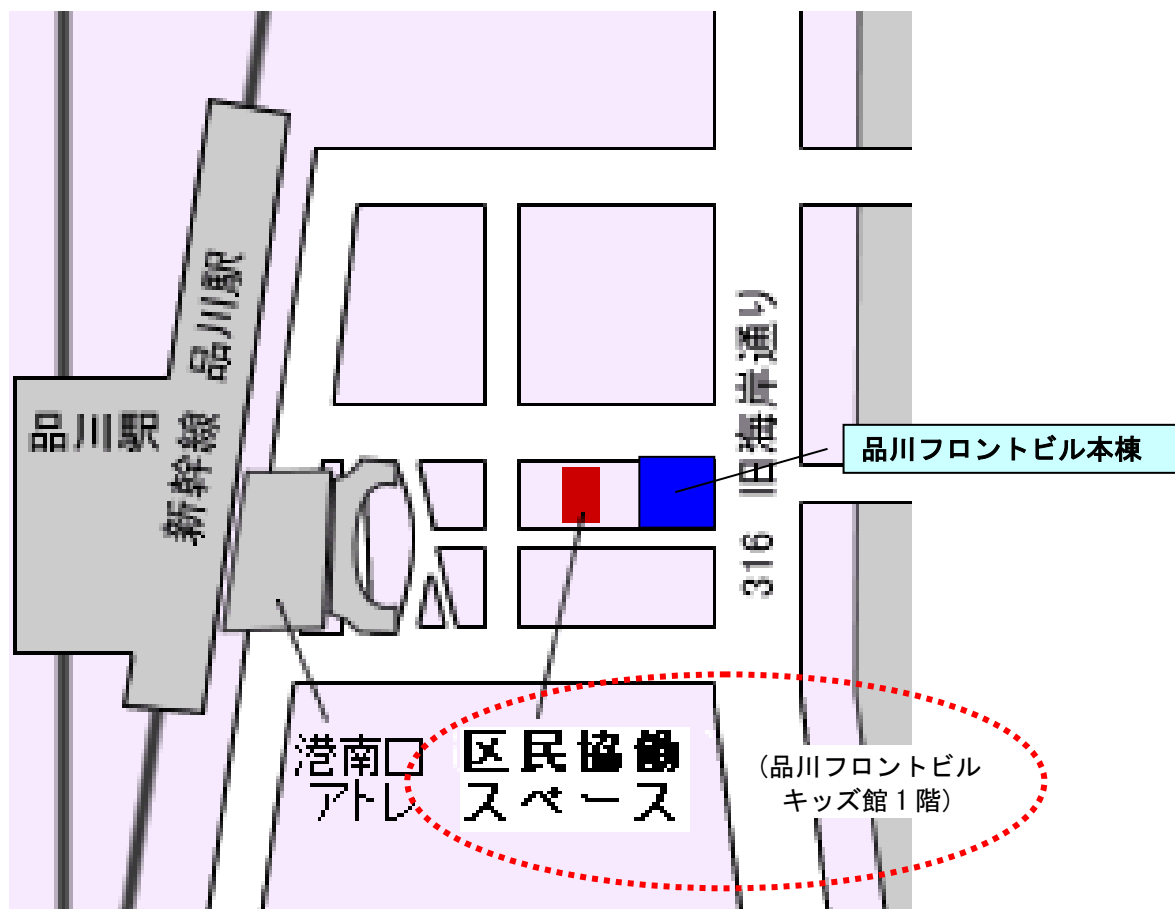

品川駅港南口 区民協働スペース

所在地：東京都港区港南二丁目3番13号 品川フロントビルキッズ館

JR品川駅港南口（東口）徒歩5分