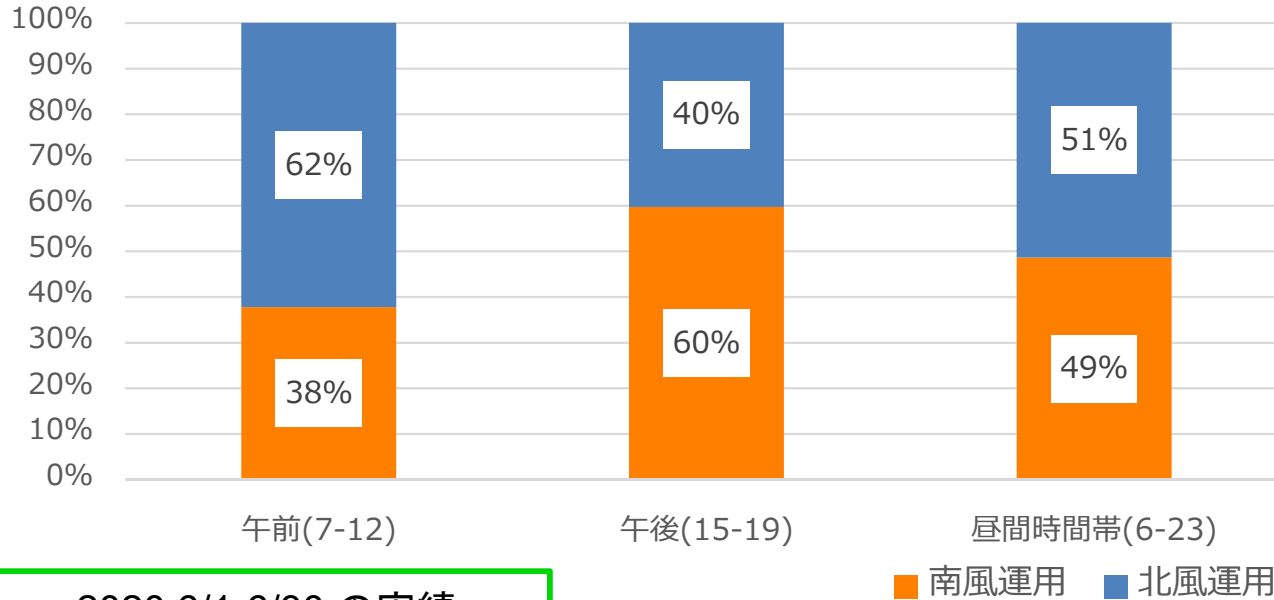

# 2020 5/1-6/30 北風・南風の運用割合

2020 5/1-5/31 の実績

2020 6/1-6/30 の実績

参考 2016-18年3カ年の月別北風・南風運用割合  
※第6フェーズ住民説明会資料より