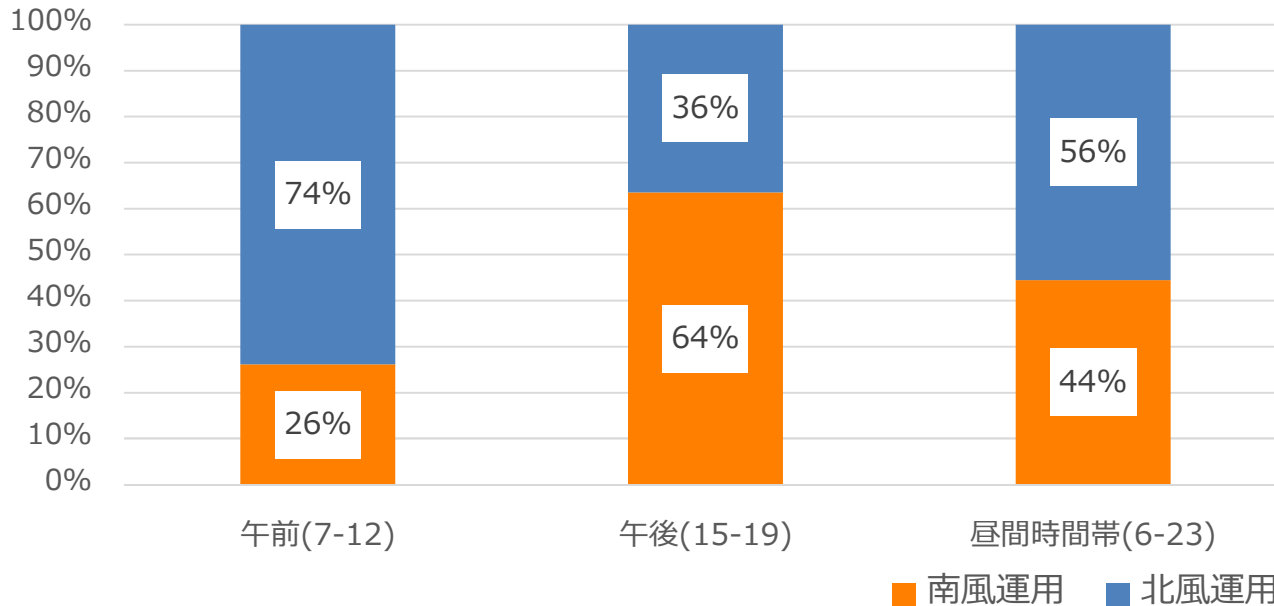

# 2020 5/1-6/30 北風・南風の運用割合

2020 5/1-5/31 の実績

2020 6/1-6/30 の実績

参考 2016-18年3カ年の月別北風・南風運用割合  
※第6フェーズ住民説明会資料より