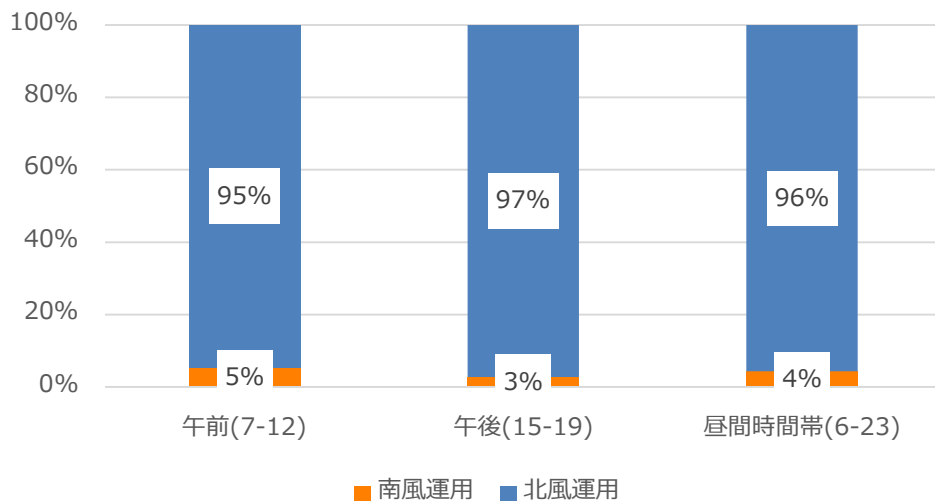

2021 1/1-2/28 北風・南風の運用割合

2021 1/1-1/31 の実績

2021 2/1-2/28 の実績

参考 2016-18年3カ年の月別北風・南風運用割合 ※第6フェーズ住民説明会資料より