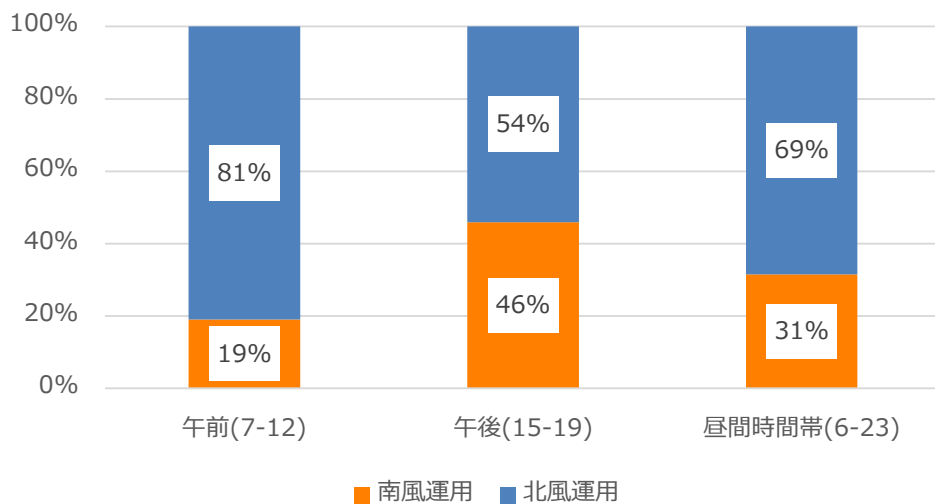

2021 1/1-2/28 北風・南風の運用割合

2021 1/1-1/31 の実績

2021 2/1-2/28 の実績

参考 2016-18年3カ年の月別北風・南風運用割合 ※第6フェーズ住民説明会資料より