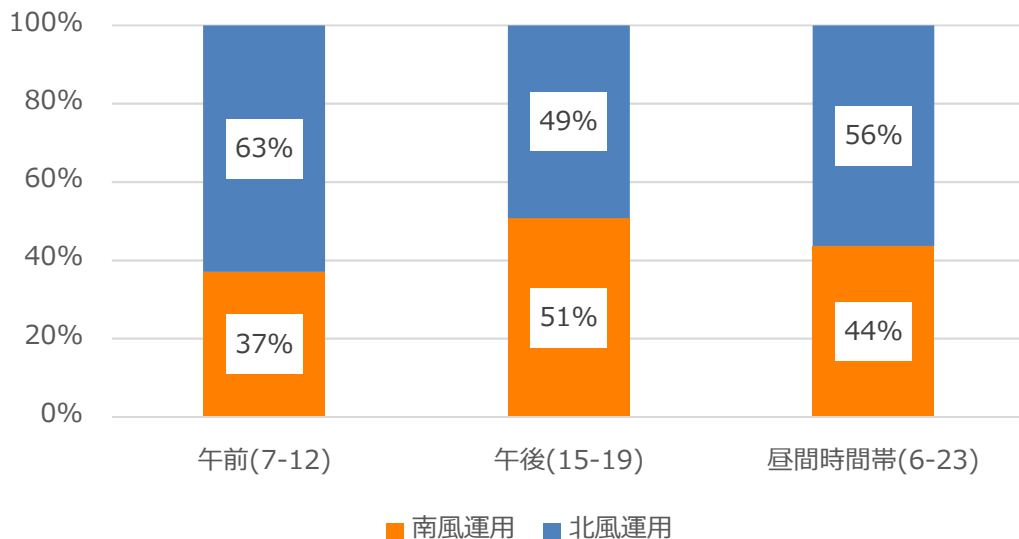

2021 7/1-8/31 北風・南風の運用割合

2021 7/1-7/31 の実績

2021 8/1-8/31 の実績

参考 2016-18年3カ年の月別北風・南風運用割合 ※第6フェーズ住民説明会資料より