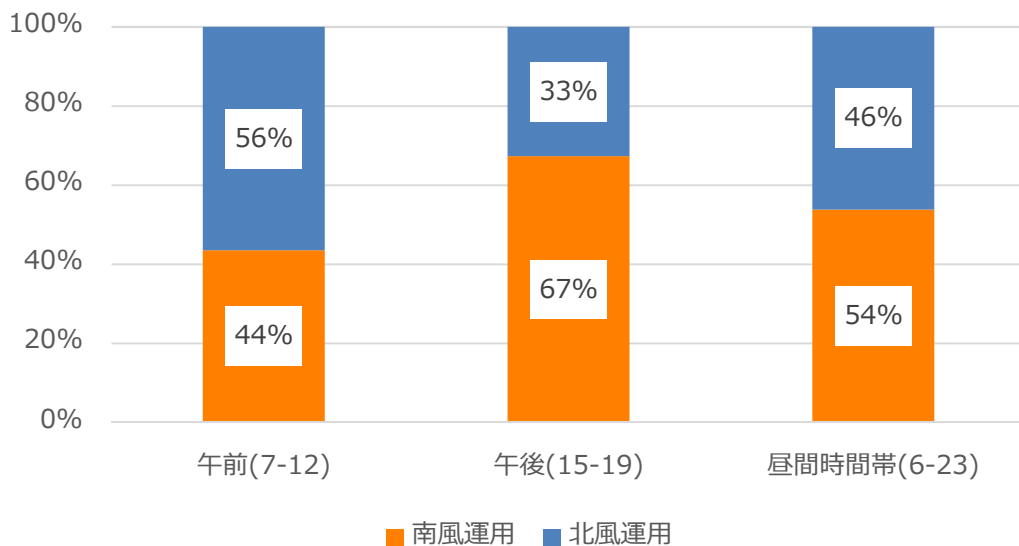

2021 7/1-8/31 北風・南風の運用割合

2021 7/1-7/31 の実績

2021 8/1-8/31 の実績

参考 2016-18年3カ年の月別北風・南風運用割合 ※第6フェーズ住民説明会資料より