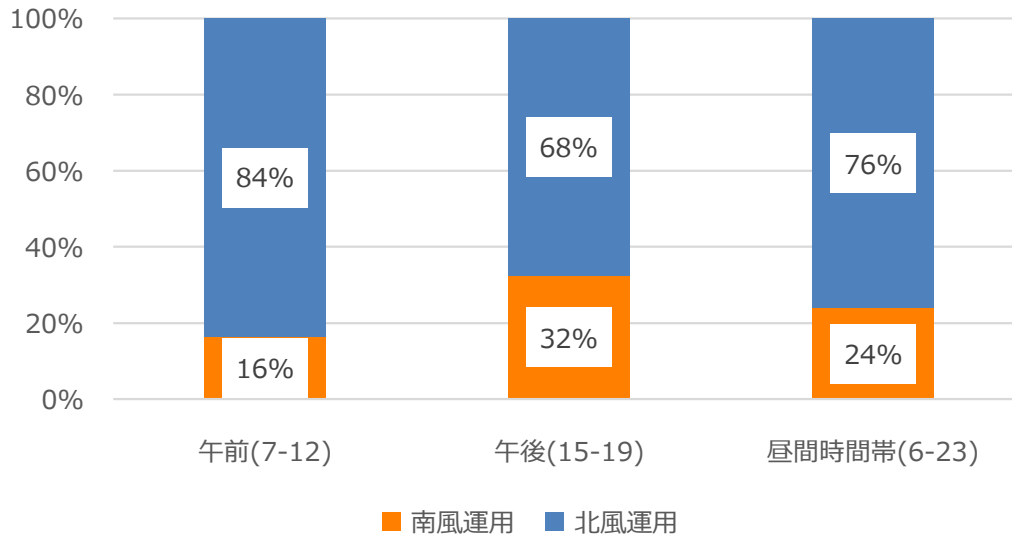

2021 11/1-12/31 北風・南風の運用割合

2021 11/1-11/30 の実績

2021 12/1-12/31 の実績

参考 2016-18年3カ年の月別北風・南風運用割合 ※第6フェーズ住民説明会資料より