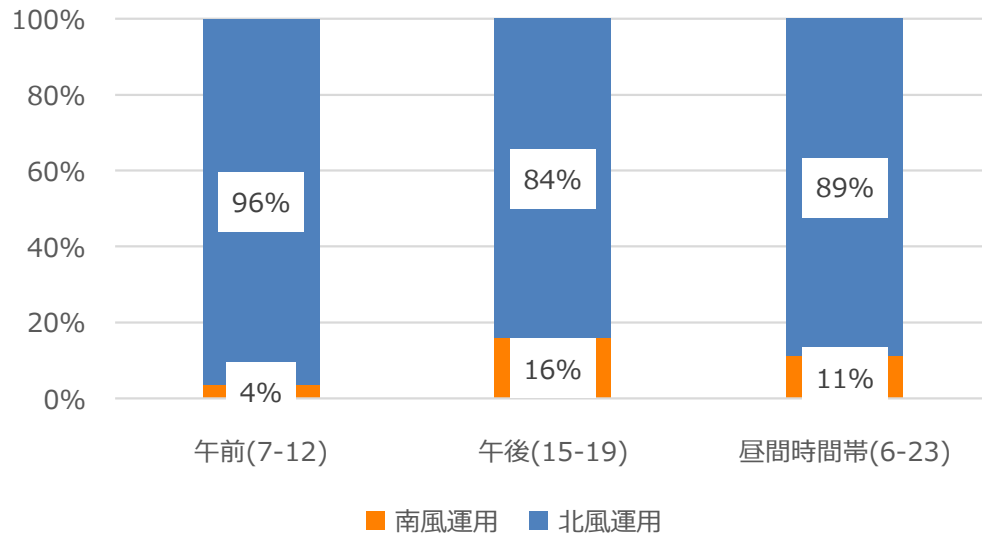

2021 11/1-12/31 北風・南風の運用割合

2021 11/1-11/30 の実績

2021 12/1-12/31 の実績

参考 2016-18年3カ年の月別北風・南風運用割合 ※第6フェーズ住民説明会資料より