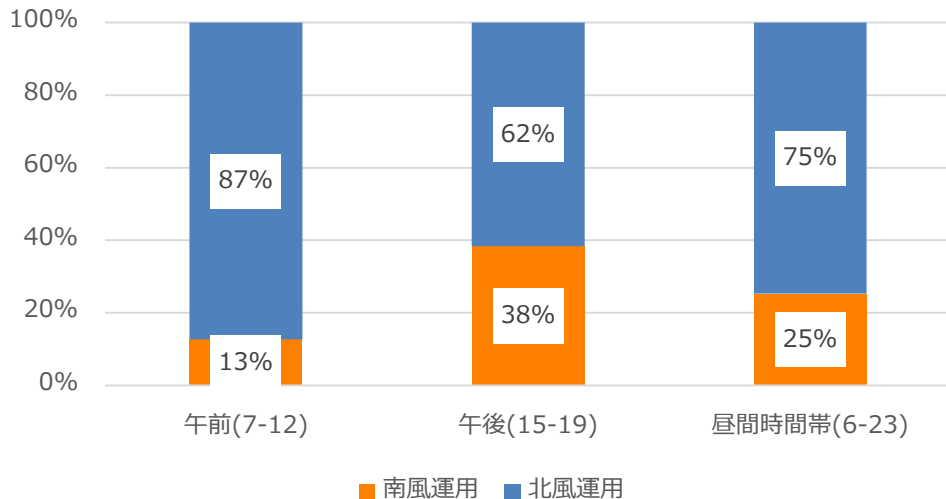

2021 4/1-2022 3/31 北風・南風の運用割合

2021 4/1-2022 3/31 の実績(年間)

参考 2016-18年の3カ年平均 ※第6フェーズ住民説明会資料より

2021 4/1-2022 3/31 の実績(月別)

2022 3/1-4/30 北風・南風の運用割合

2022 3/1-3/31 の実績

2022 4/1-4/30 の実績

参考 2016-18年3カ年の月別北風・南風運用割合 ※第6フェーズ住民説明会資料より