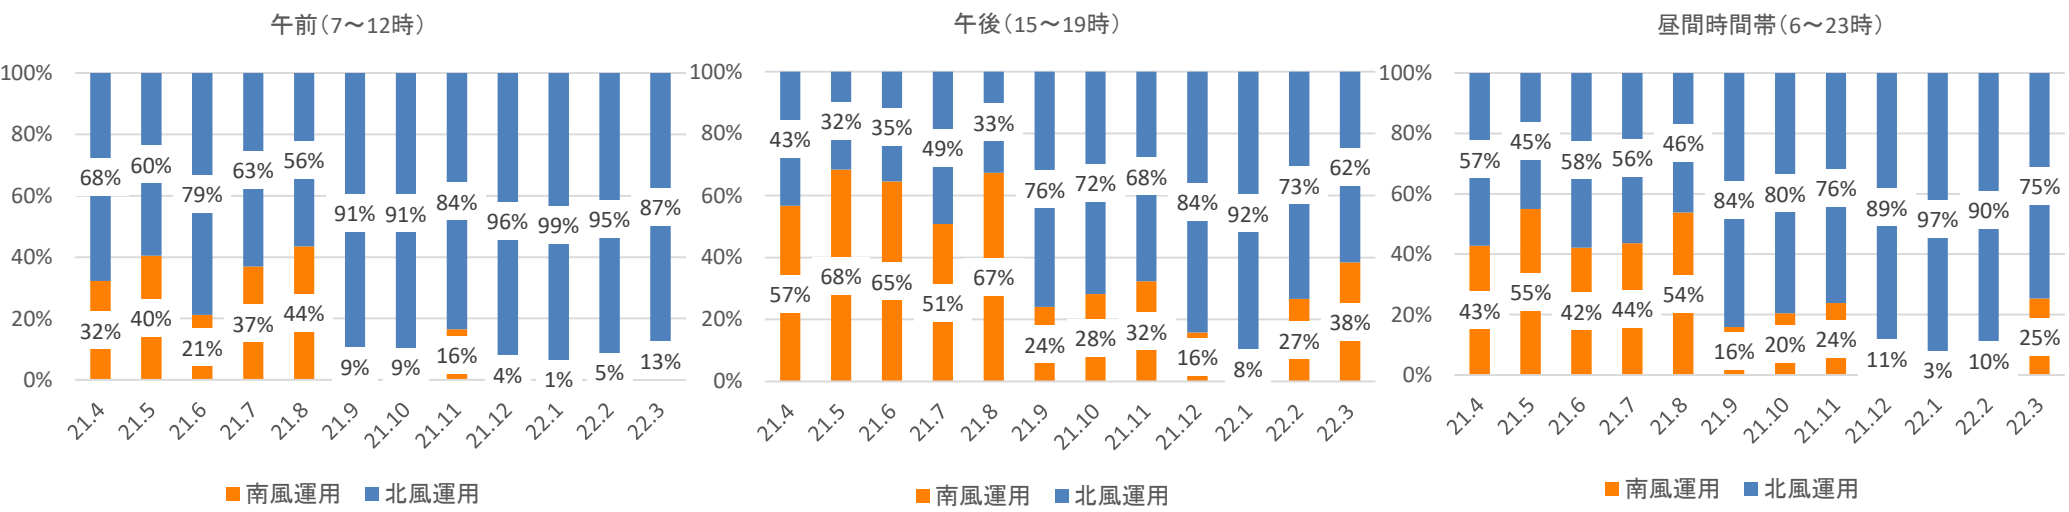

2021 4/1-2022 3/31 北風・南風の運用割合

2021 4/1-2022 3/31 の実績(年間)

参考 2016-18年の3カ年平均 ※第6フェーズ住民説明会資料より

2021 4/1-2022 3/31 の実績(月別)

2022 3/1-4/30 北風・南風の運用割合

2022 3/1-3/31 の実績

2022 4/1-4/30 の実績

参考 2016-18年3カ年の月別北風・南風運用割合 ※第6フェーズ住民説明会資料より