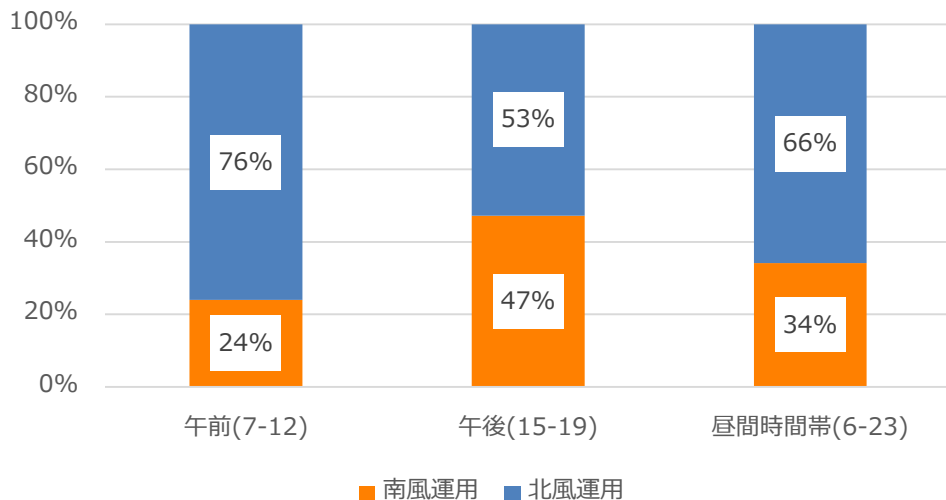

2021 4/1-2022 3/31 北風・南風の運用割合

2021 4/1-2022 3/31 の実績(年間)

参考 2016-18年の3カ年平均 ※第6フェーズ住民説明会資料より

2021 4/1-2022 3/31 の実績(月別)

2022 3/1-4/30 北風・南風の運用割合

2022 3/1-3/31 の実績

2022 4/1-4/30 の実績

参考 2016-18年3カ年の月別北風・南風運用割合 ※第6フェーズ住民説明会資料より