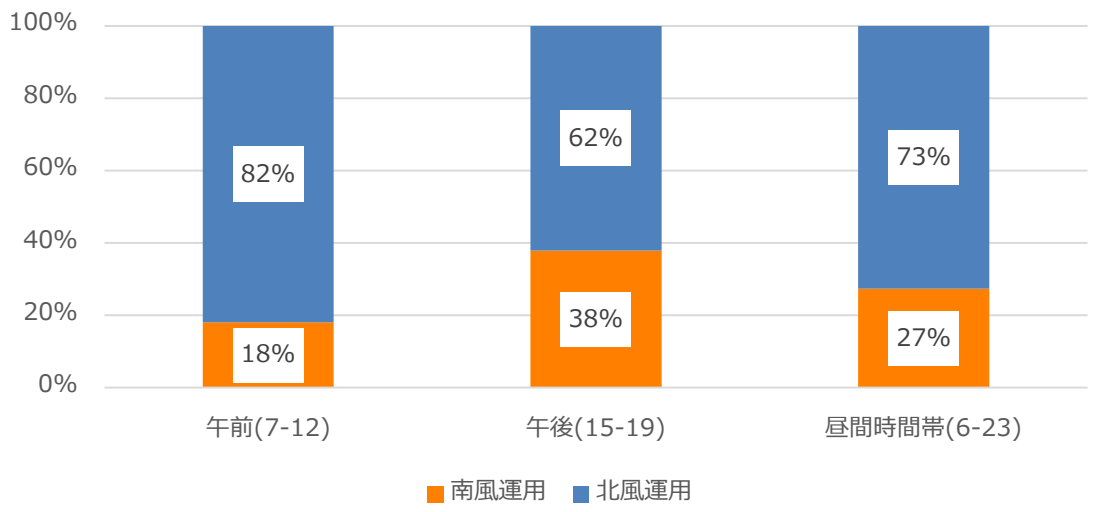

2021 4/1-2022 3/31 北風・南風の運用割合

2021 4/1-2022 3/31 の実績(年間)

参考 2016-18年の3カ年平均 ※第6フェーズ住民説明会資料より

2021 4/1-2022 3/31 の実績(月別)

2022 3/1-4/30 北風・南風の運用割合

2022 3/1-3/31 の実績

2022 4/1-4/30 の実績

参考 2016-18年3カ年の月別北風・南風運用割合 ※第6フェーズ住民説明会資料より