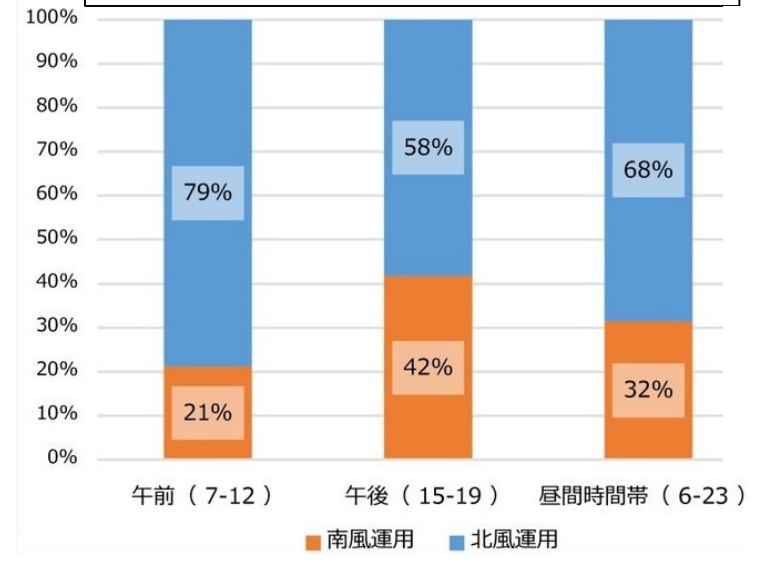

2021 4/1-2022 3/31 北風・南風の運用割合

2021 4/1-2022 3/31 の実績(年間)

参考 2016-18年の3カ年平均 ※第6フェーズ住民説明会資料より

2021 4/1-2022 3/31 の実績(月別)

2022 3/1-4/30 北風・南風の運用割合

2022 3/1-3/31 の実績

2022 4/1-4/30 の実績

参考 2016-18年3カ年の月別北風・南風運用割合 ※第6フェーズ住民説明会資料より